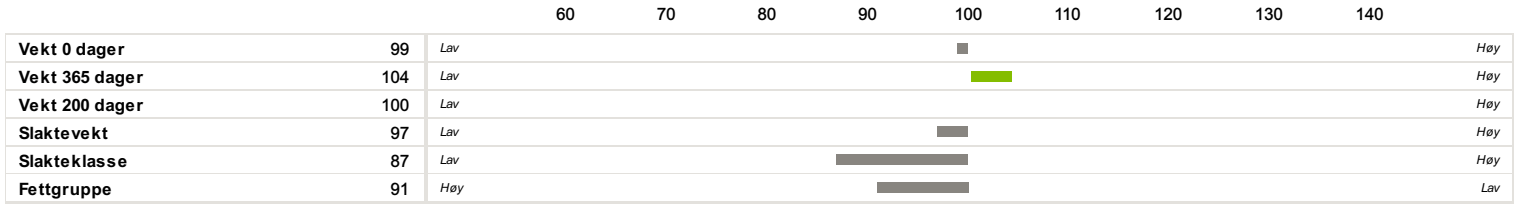

76052 SETHIS

Far
76031 Setho

Morfar
76009 Devis

Fødselsdato | Farge | Hornstatus | Oppdretter
07.09.2011 | Grå | Homet

Av Isverdiregning NRF
22.06.2022