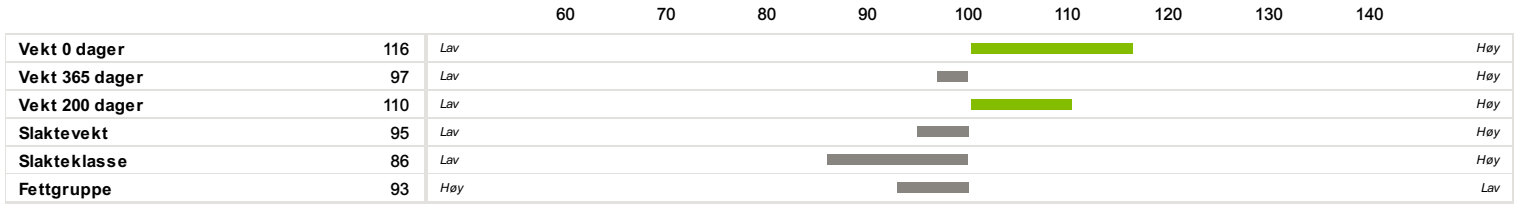

76050 FABIO

Far  
453.313.707 Fezem

Morfar  
76027 Dichulo

Fødselsdato | Farge | Hornstatus | Oppdretter  
N/A: | Grå | Homet

Av Isverdberegning NRF  
02.05.2022