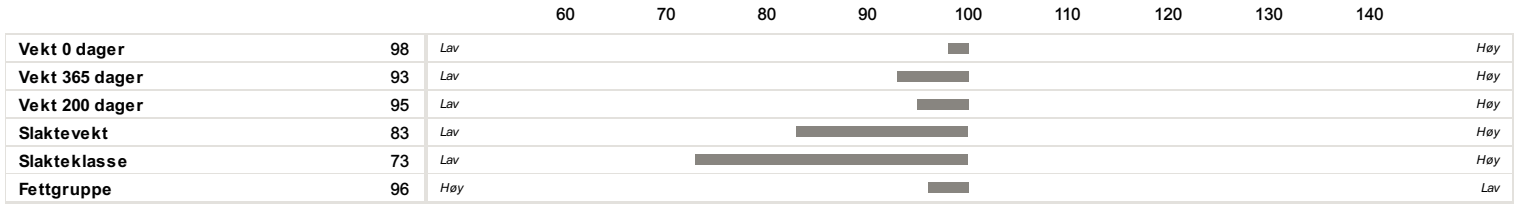

76023 GEMUS

Far
222.751.376 Dewiso

Morfar
210.022.476 Cabeo

Fødselsdato	Farge	Hornstatus	Oppdretter
01.08.2005	Grå	Homet	

Av Isverdberegning NRF
02.05.2022