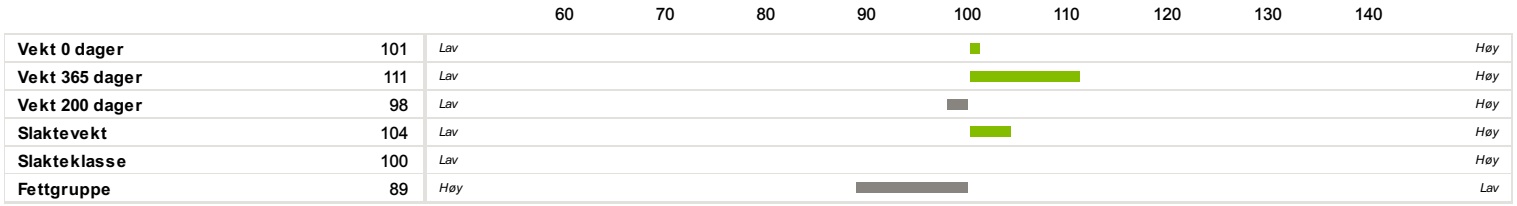

76008 DISSU

Far
89939776 Dirus

Morfar
21000007595 Emil

Fødselsdato	Farge	Hornstatus	Oppdretter
04.11.1997	Grå	Ukjent	

Av Isverdberegning NRF
16.10.2021