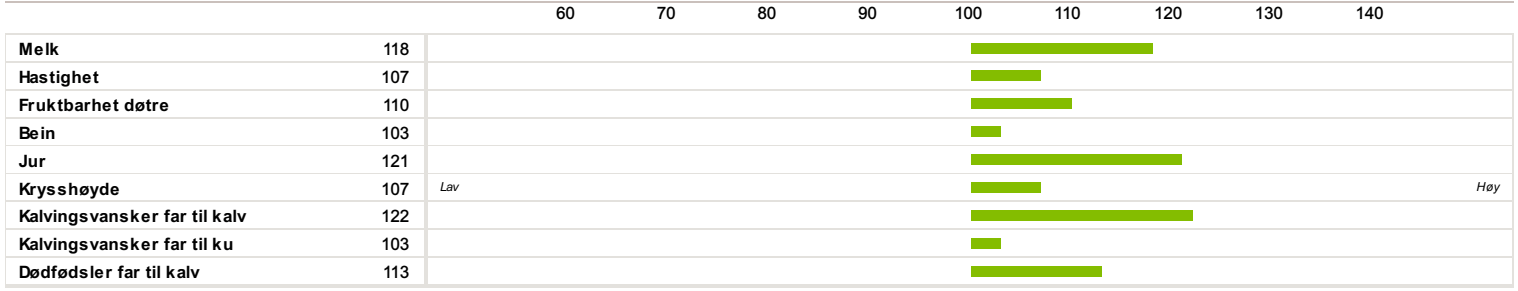

# 73914 Sisyphus

Importert Bruksokse / Fleckvieh

Fødselsdato	Farge	Hornstatus	Oppdretter
07.01.2015	N/A:	Homet	

Far  
AT499482519 Symposium

Morfar  
DE0813516428 Wille

130

Hastighet

Kalving