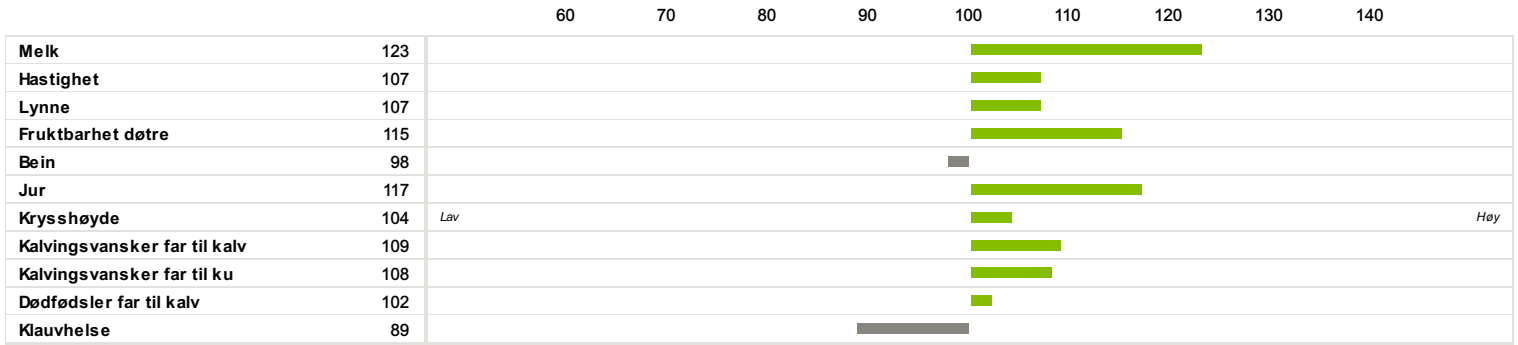

73626 McRiver P

Importerte melkeraser / Fleckvieh

Fødselsdato	Farge	Hornstatus	Oppdretter
16.02.2024	Rød/Hvit	Kollet	

Far
Monoron

Morfar
Waalkes Pp

139

Avlsverdberegning NR
01.06.2026