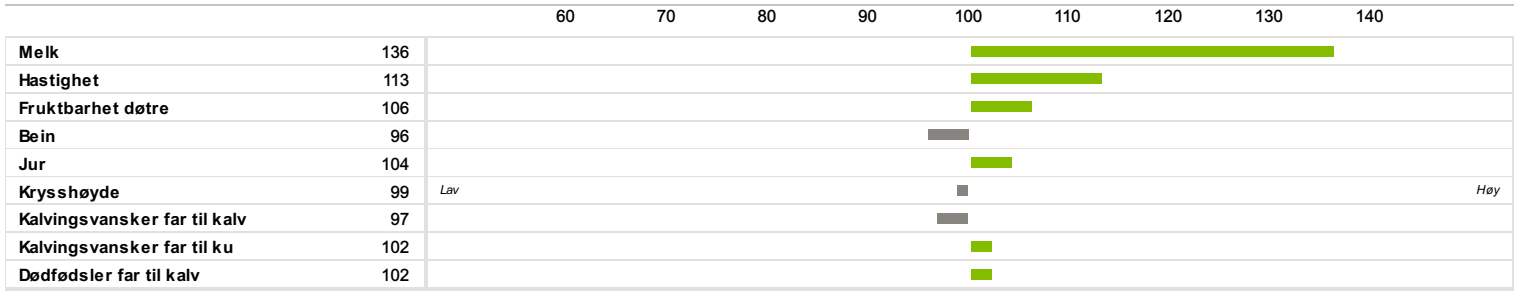

N/A:

Farge

N/A:

Hornstatus

Ukjent

Oppdretter

Hastighet

Avlsverdberegning NRF