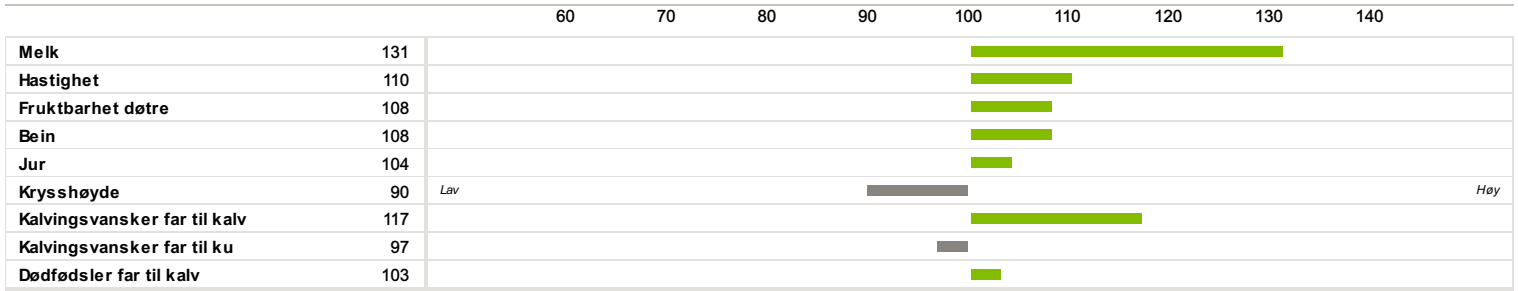

73556 GS Hellseher

Importert Bruksokse / Fleckvieh

Fødselsdato: N/A: Farge: Rød/Hvit Hornstatus: Homet Oppdretter:

Far: DE 09 48636664 Haribo

Morfar: Reumut

132

Hastighet

Avlsverdberegning NRF
21.05.2024