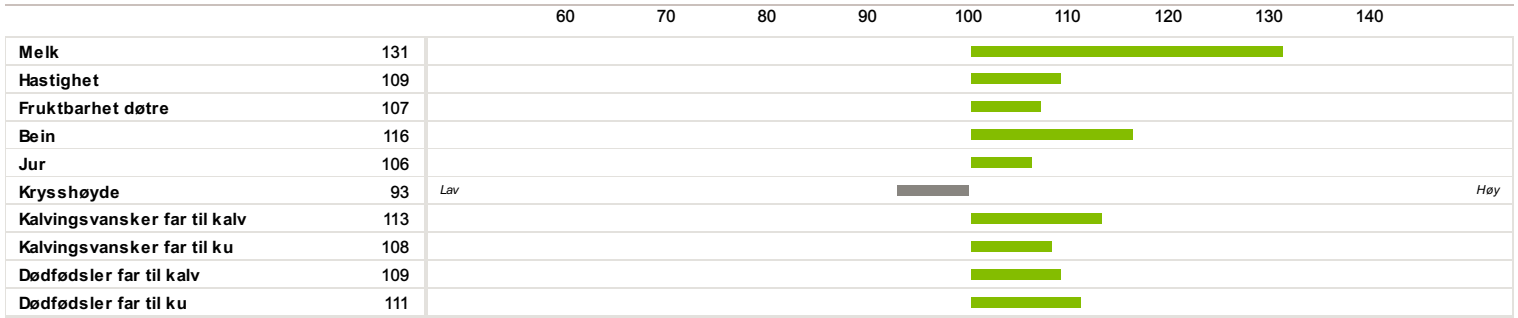

# 73544 Evergreen

Importert Bruksokse / Fleckvieh

Fødselsdato	Farge	Hornstatus	Oppdretter
12.04.2013	Rød/Hvit	Ukjent	

Far  
DE 09 45582236 Everest

Morfar  
AT 653.713.345 Gs Rau

133

Hastighet

Kalving