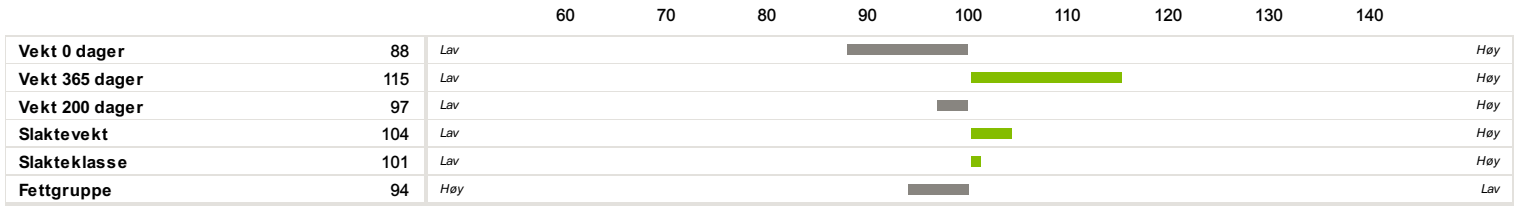

73146 BW ROMANOW PP

Kjøtt Import / Simmental

Fødselsdato: N/A
Farge: Rød/Hvit
Hornstatus: Kollet
Oppdretter:

Far: 893406925 Bw Romeo

Morfar: 893013240 Bw Diamant

Av Isverdberegning NRF
12.05.2025