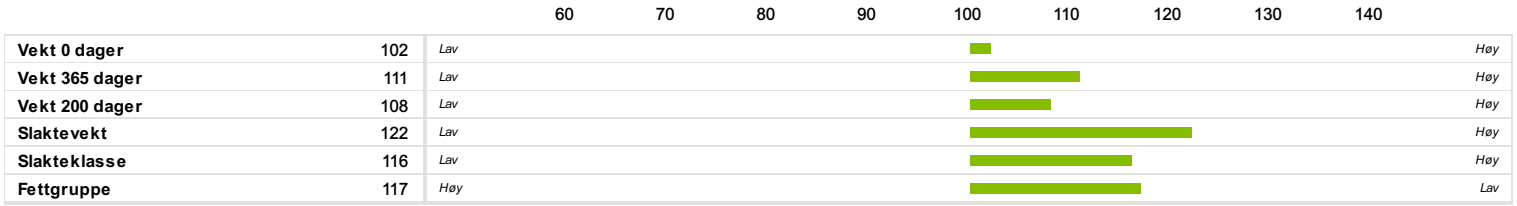

72224 Jurancon

Far Morfar

Fødselsdato	Farge	Hornstatus	Oppdretter
N/A:	N/A:	Ukjent	

Av Isverdberegning NRF
25.05.2022