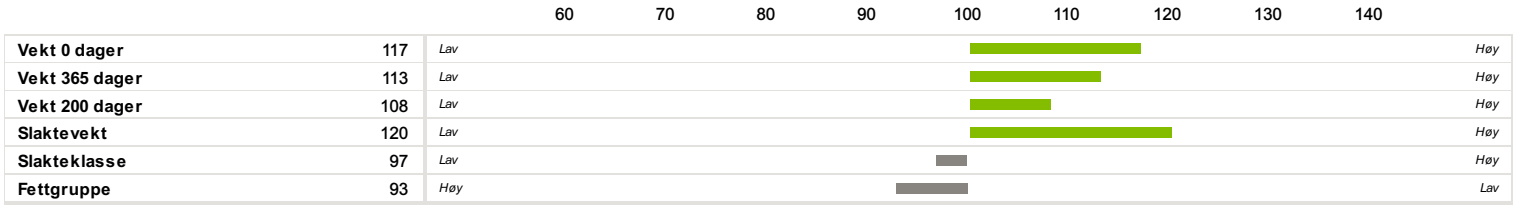

72211 Esa

Far Morfar

Fødselsdato	Farge	Hornstatus	Oppdretter
N/A:	N/A:	Ukjent	

Av Isverdberegning NRF
06.12.2021