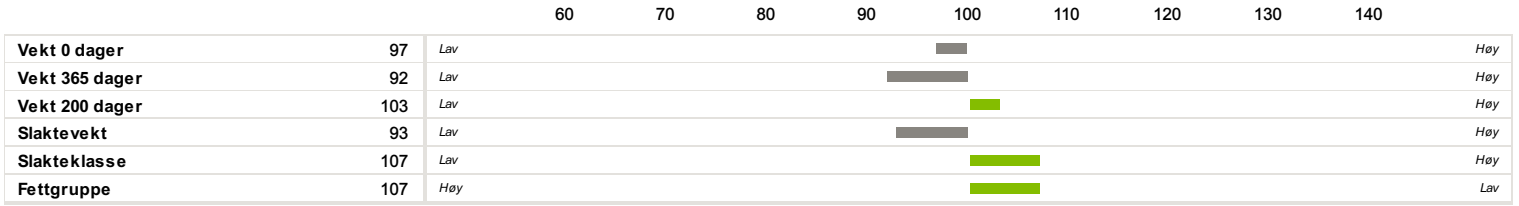

# 72190 Erebos

Far Morfar

Fødselsdato	Farge	Hornstatus	Oppdretter
N/A:	N/A:	Ukjent	

Av Isverdberegning NRF  
20.01.2023