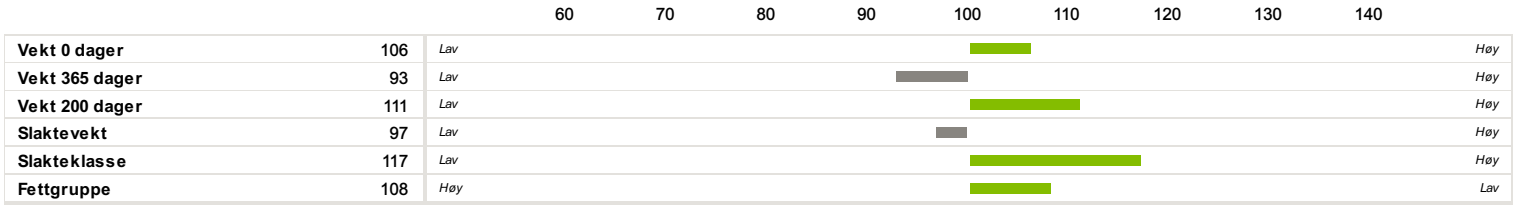

72182 Fenrir

Far Morfar

Fødselsdato	Farge	Hornstatus	Oppdretter
N/A:	N/A:	Ukjent	

Av Isverdiregning NRF
25.11.2021