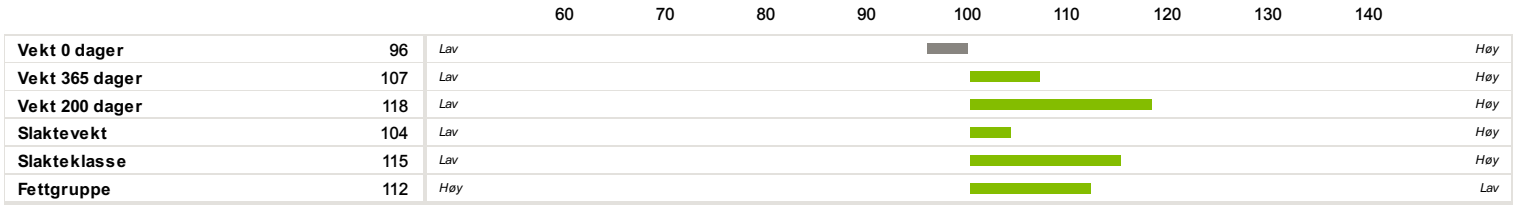

72166 Euphrate

Far Morfar

Fødselsdato	Farge	Hornstatus	Oppdretter
N/A:	N/A:	Ukjent	

Av Isverdiregning NRF
20.01.2023