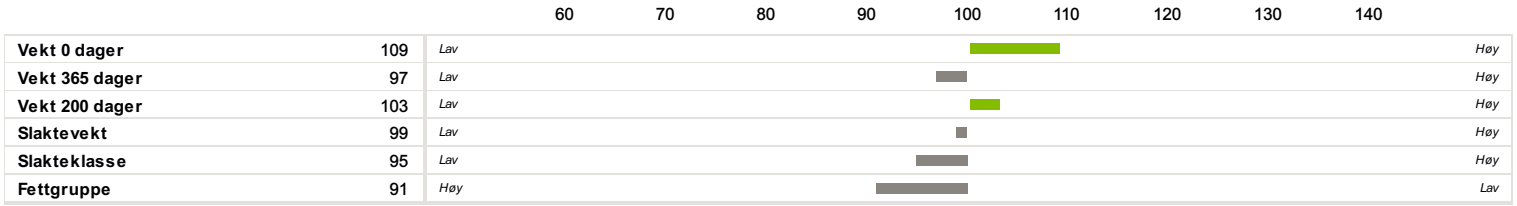

72135 Astaluego

Far Morfar

Fødselsdato	Farge	Hornstatus	Oppdretter
N/A:	N/A:	Ukjent	

Av Isverdiregning NRF
20.01.2023