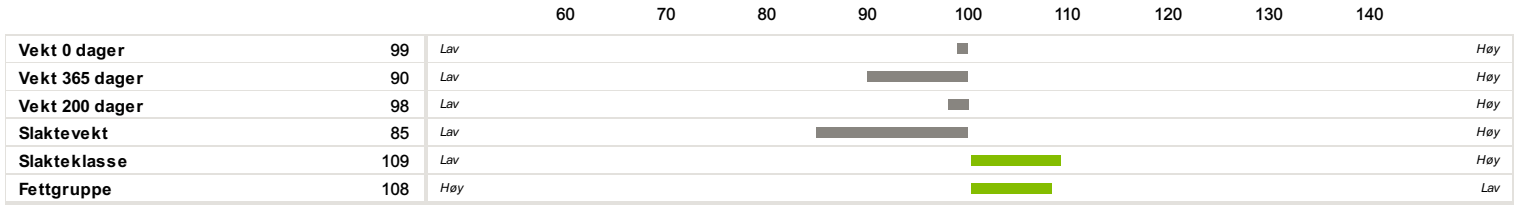

72102 Arial

Far Morfar

Fødselsdato	Farge	Hornstatus	Oppdretter
01.11.2005	Annen	Hornet	

Av Isverdberegning NRF
28.11.2022