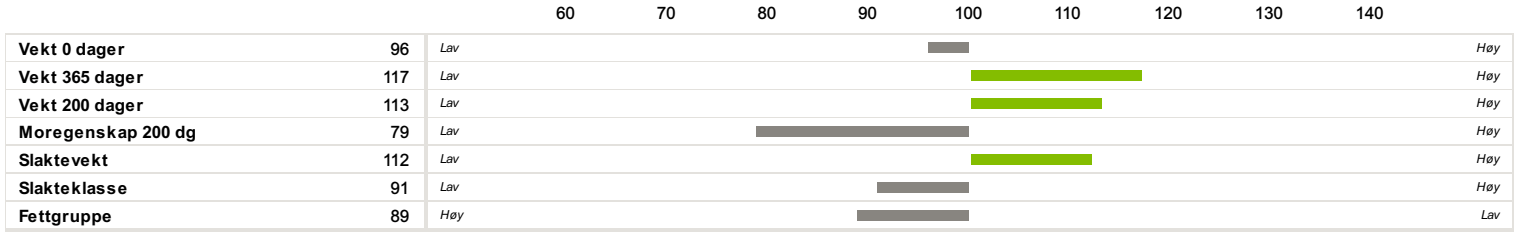

# 71115 WIRRUNA MATTY M288

Far

KF\_AEDE114 Allendale Anzac E114

Morfar

KF\_KMPE212 Elite 4110 E212

Kjøtt Import / Hereford

Fødselsdato	Farge	Hornstatus	Oppdretter
N/A:	Rød/Hvit	Kollet	

Avslverdberegning NRF  
02.12.2024