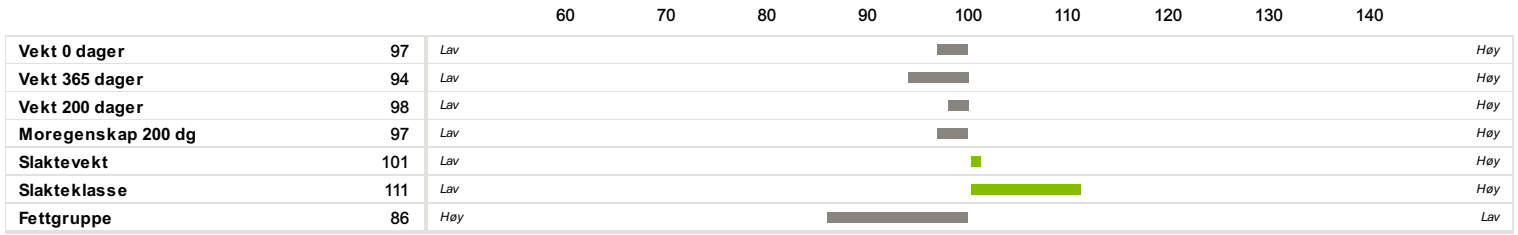

71022 Anton av Søndre Mo

Kjøtt Eliteokse / Hereford

Fødselsdato	Farge	Hornstatus	Oppdretter
10.01.2005	Rød/Hvit	Kollet	Ole Moe, 3530 Røyse

Far
71004 Slyk'S Superstar 769

Morfar
7859

Avlsverdberegning NRF
19.03.2025