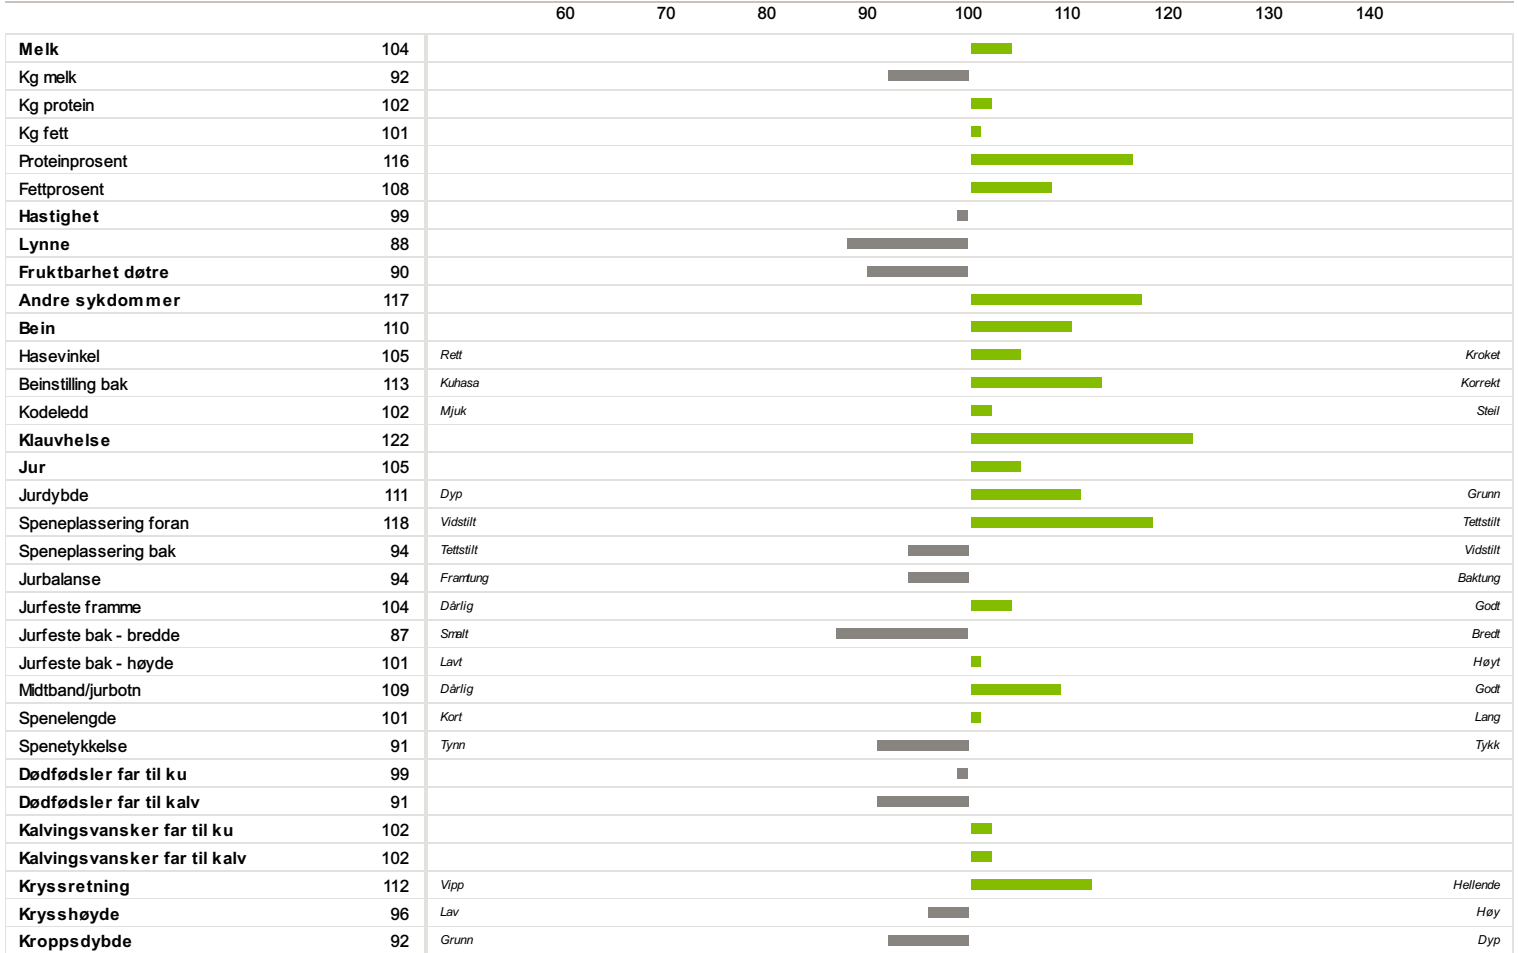

30277 VH Romulus

Importert Bruksokse / Holstein

Fødselsdato	Farge	Hornstatus	Oppdretter
21.02.2018	Svart/Hvit	Ukjent	

Far
30199 Vh Rozwell

Morfar
30113 Vh Clark

9

Hastighet

Av Isverdiregning NRF
03.02.2025