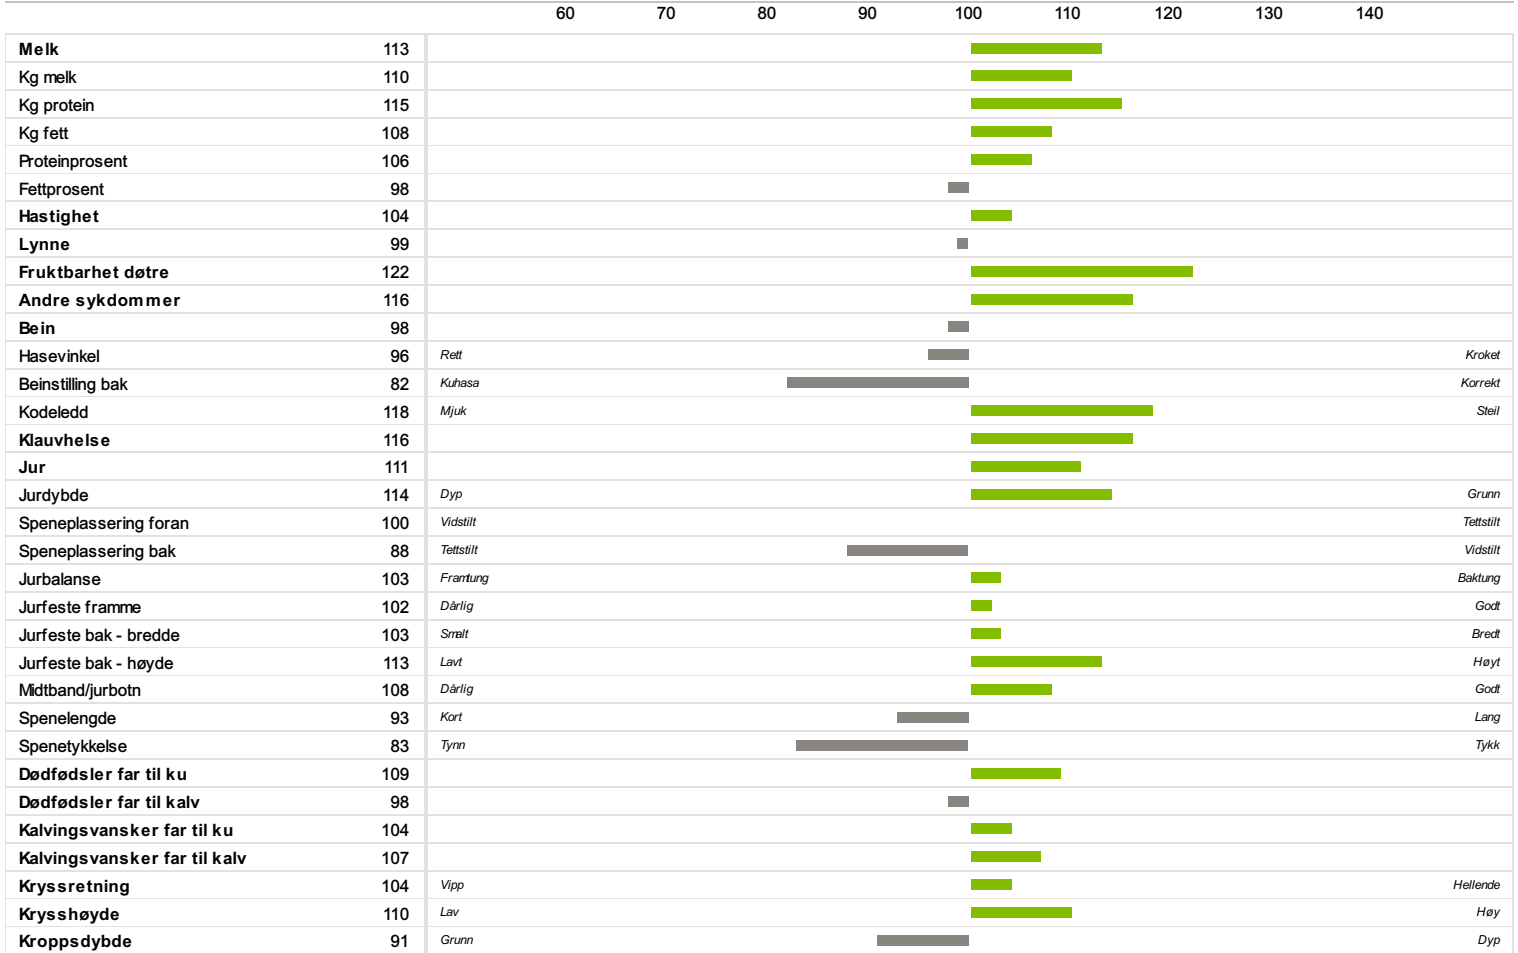

30259 VH Deco RC

Importert Bruksokse / Holstein

| | | | |
|--------------------|--------------|-------------------|-------------------|
| Fødselsdato | Farge | Hornstatus | Oppdretter |
| 08.03.2017 | Svart/Hvit | Ukjent | |

Far
30194 Vh Dent Rc

Morfar
33441 Larcrest Commander-Et

29

Av Isverdiregning NRF
21.05.2024