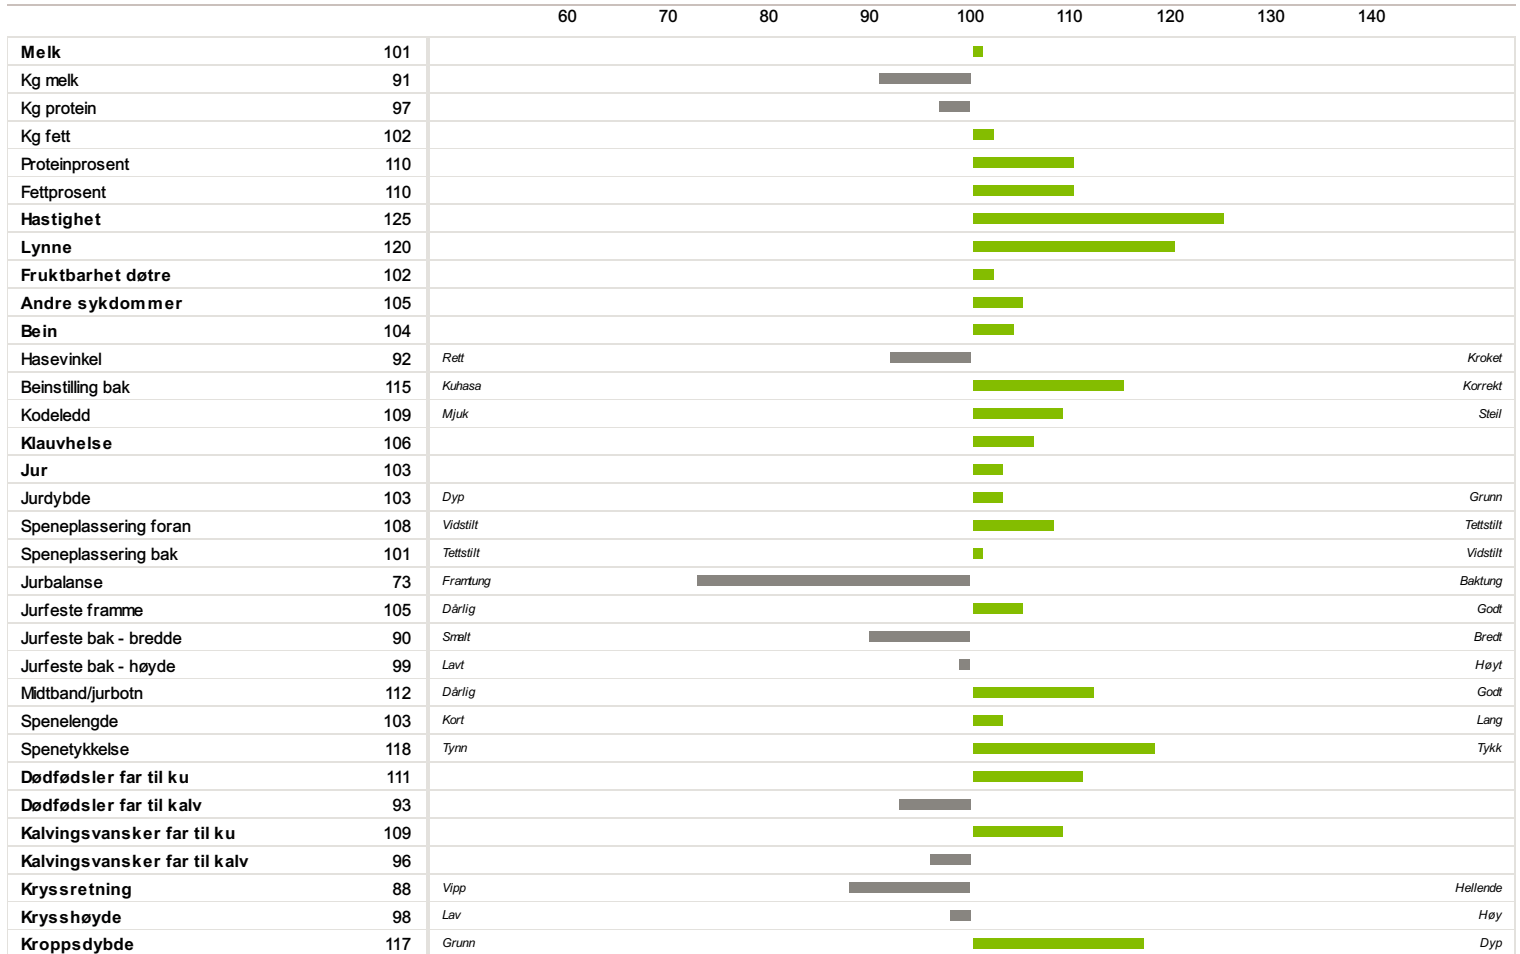

# 30215 VH Renault

Importert Bruksokse / Holstein

Fødselsdato	Farge	Hornstatus	Oppdretter
N/A:	N/A:	Ukjent	

Far	Morfar
30140 Reflector	30092 Vh Miracle

9

Hastighet

Lynne

Av Isverdiregning NRF  
30.03.2023