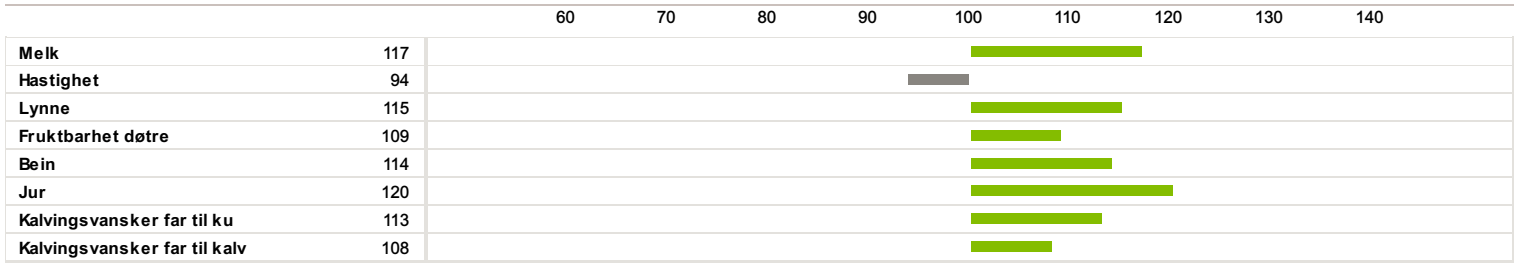

Farge

N/A:

Hornstatus

Kollet

Oppdretter

Lynne

Av Isverdiregning NRF
28.11.2022