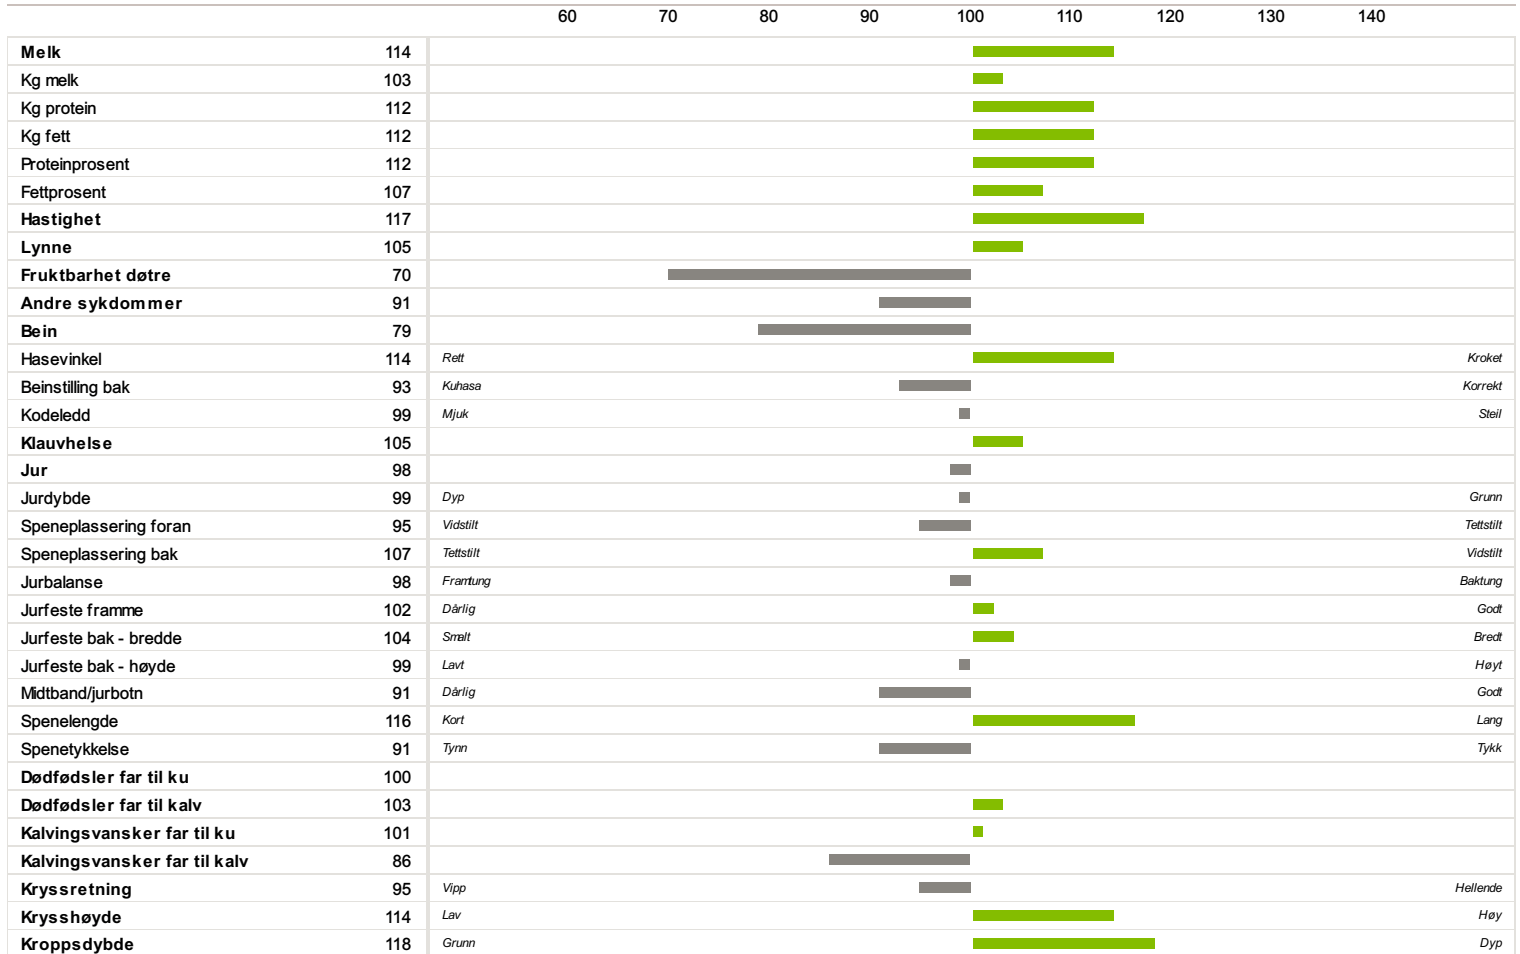

30155 VH Knud RC

Importert Bruksokse / Holstein

Fødselsdato	Farge	Hornstatus	Oppdretter
05.04.2014	N/A:	Ukjent	

Far
33316 Kodak

Morf
30098 Vh Grafit

-5

Melk

Hastighet

Av Isverdiregning NRF
01.07.2024