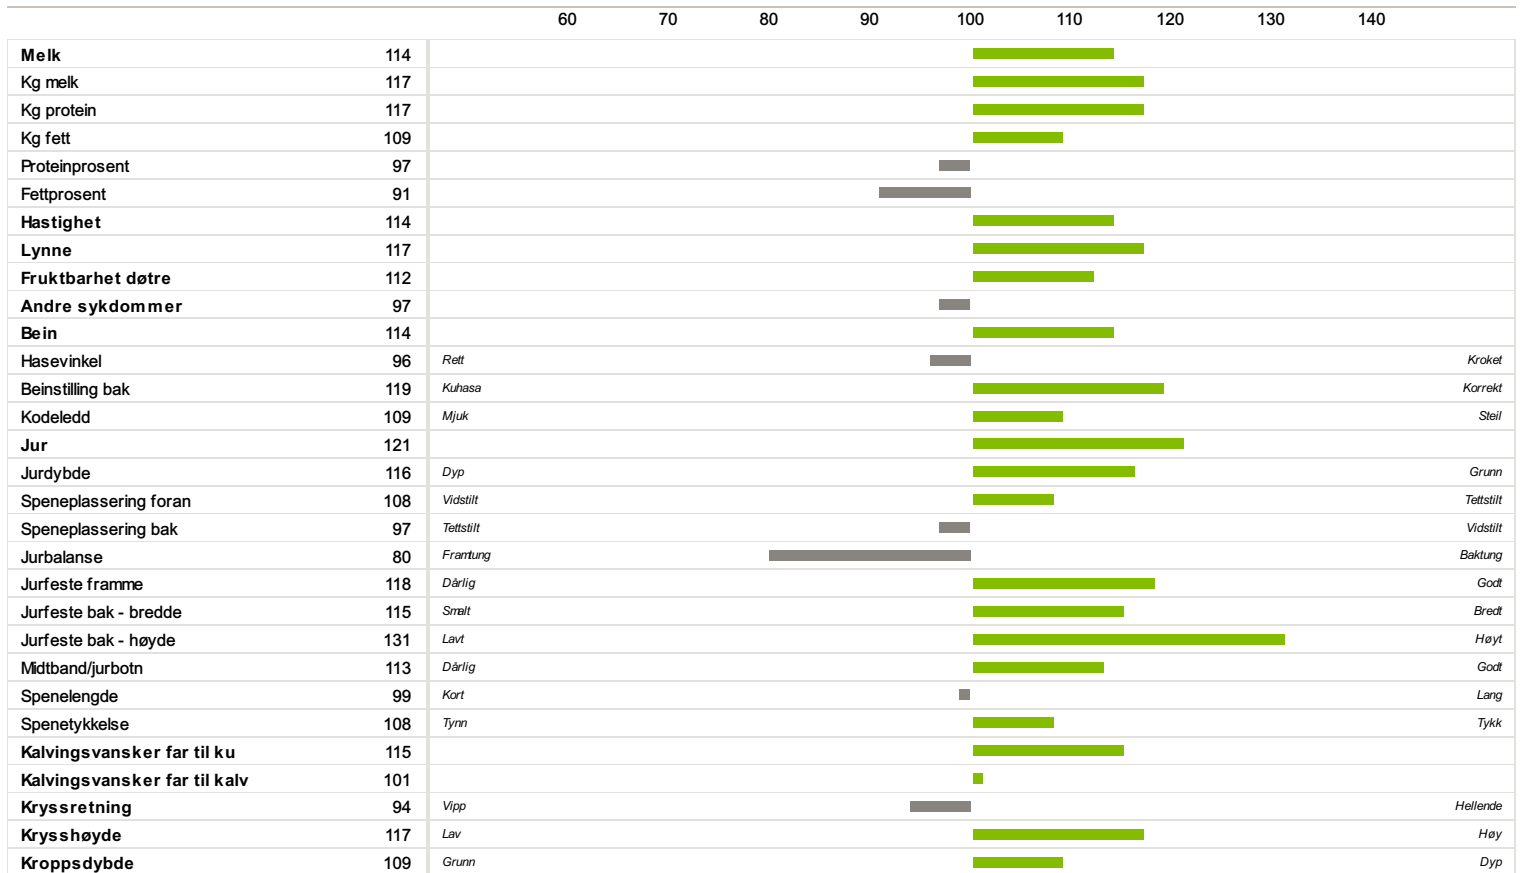

Farge

N/A:

Hornstatus

Ukjent

Oppdretter

Hastighet

Lynne

Avlsverdberegning NRF