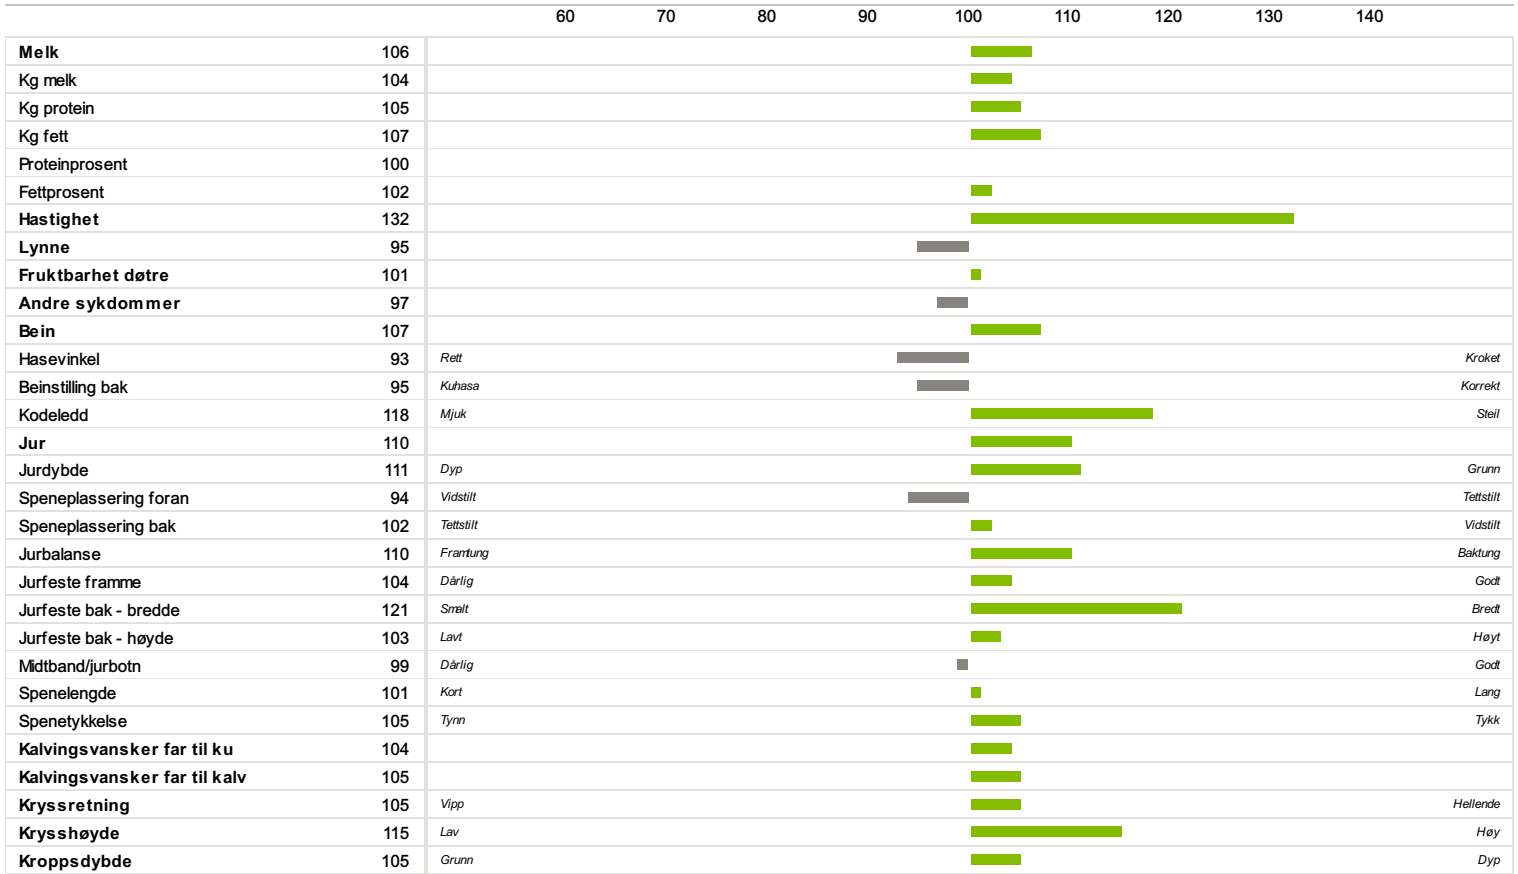

30065 Ralma Gold Crown-ET

Importert Bruksokse / Holstein

Fødselsdato
17.01.2006

Farge
Svart/Hvit

Hornstatus
Hornet

Oppdretter

Far

30022 Braedale Goldwyn Pb

Morfar

33146 O-Bee Manfred Justice-ET

9

Hastighet

Av Isv erdiberegning NRF

24.03.2023