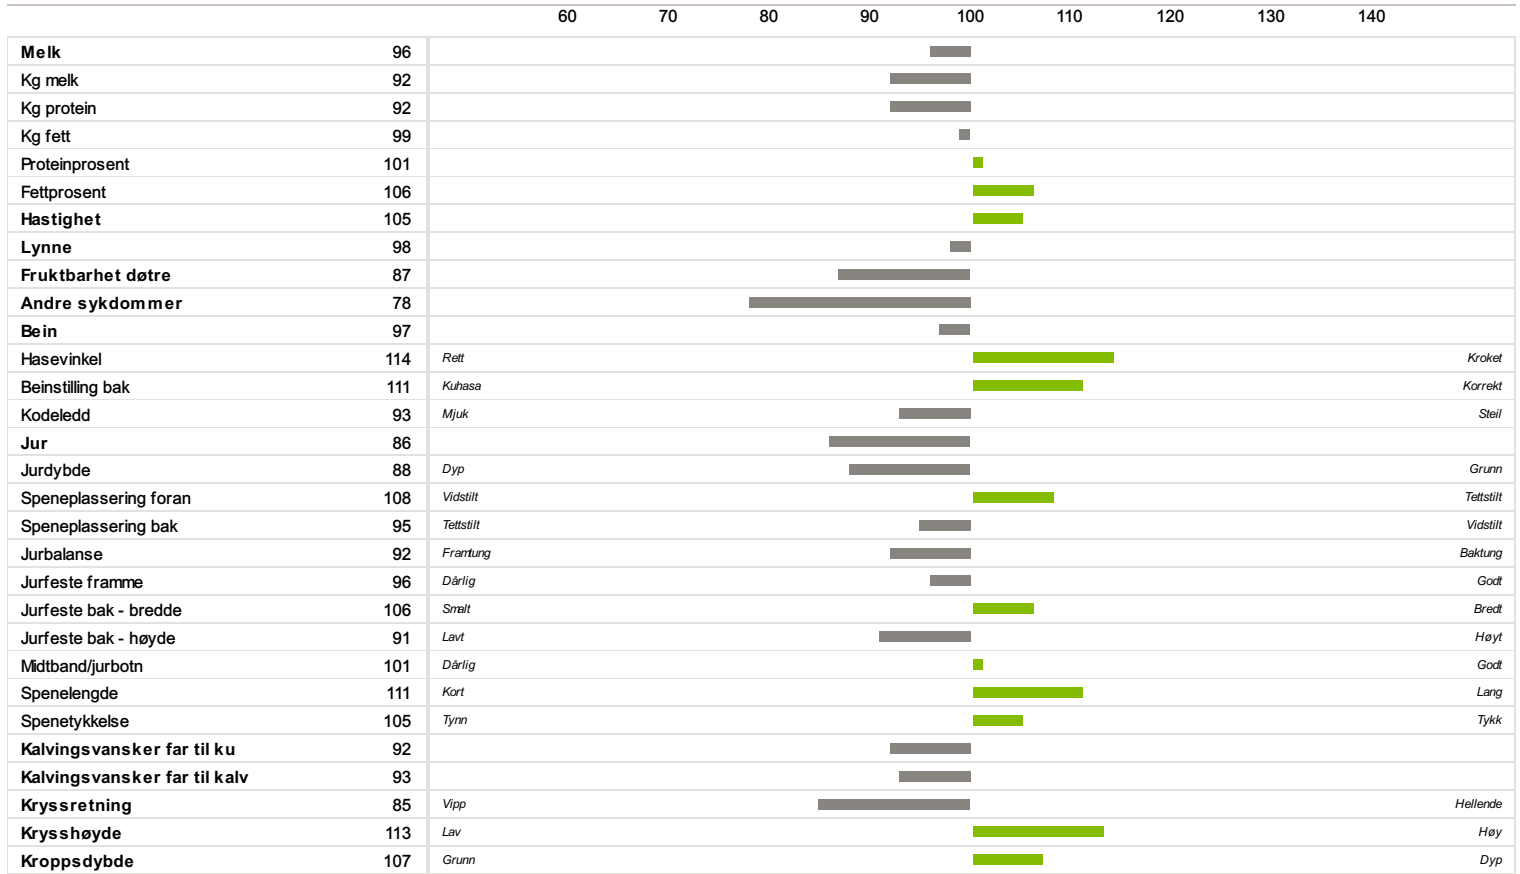

30019 T Katborg

Importert Bruksokse / Holstein

Fødselsdato	Farge	Hornstatus	Oppdretter
07.12.2000	Svart	Homet	

Far
06584 T Klassy

Morfar
06609 T Eberhard

-20

Hastighet

Avlsverdberegning NRF
30.05.2023