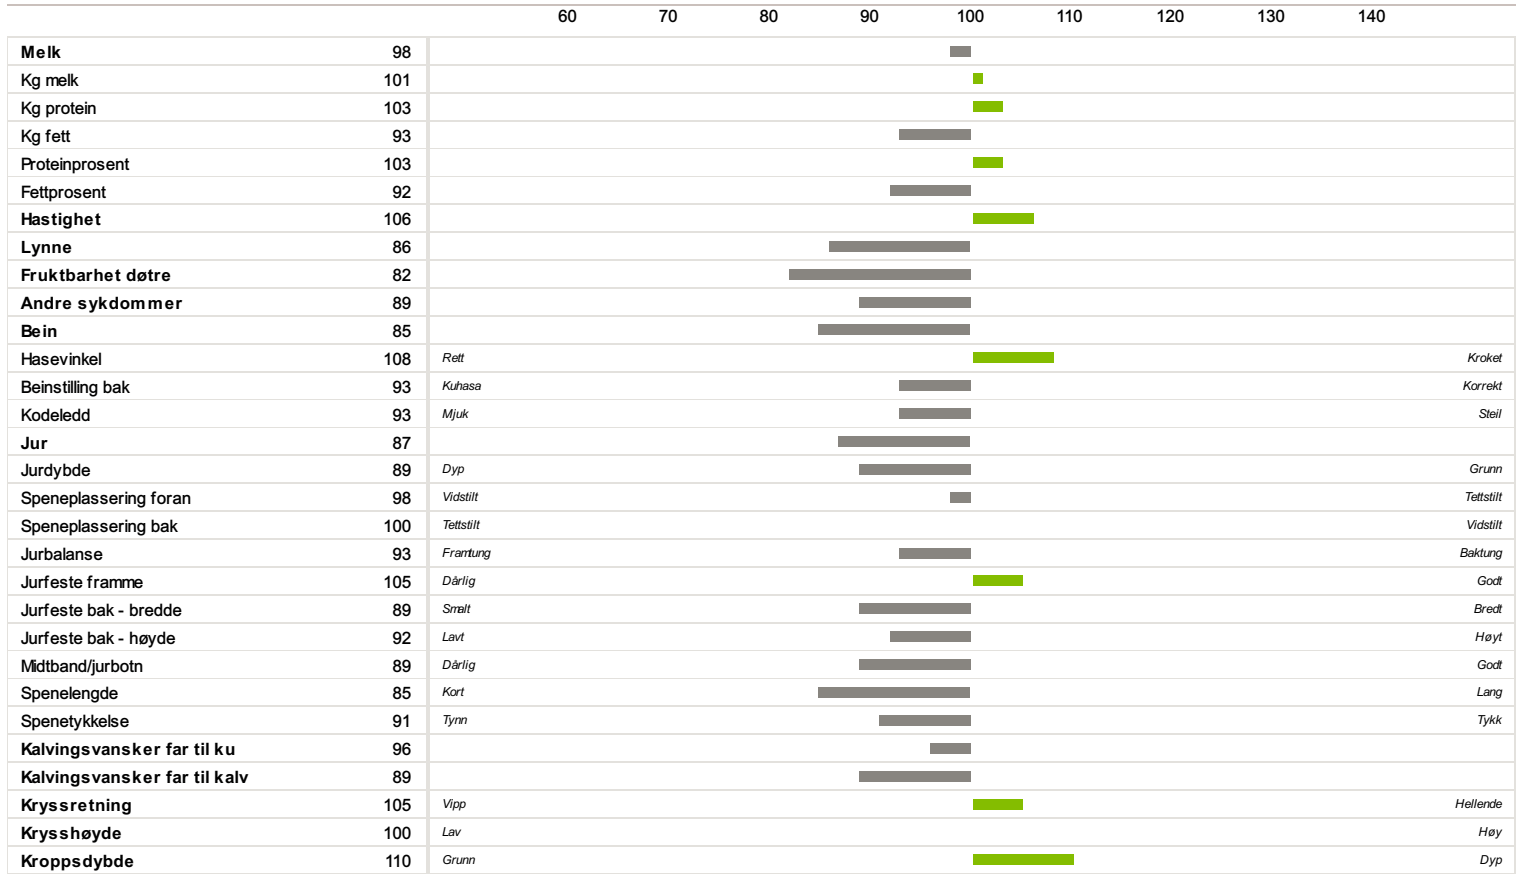

30010 RGK Bjørn

Importert Bruksokse / Holstein

| | | | |
|-------------|-------|------------|------------|
| Fødselsdato | Farge | Hornstatus | Oppdretter |
| 02.09.1998 | Svart | Homet | |

Far
33003 Eastview Influence Mattie G

Morfår
2071864 Norriekake CleitusLuke-Tw

-20

Hastighet

Avlsverdberegning NR
01.06.2026