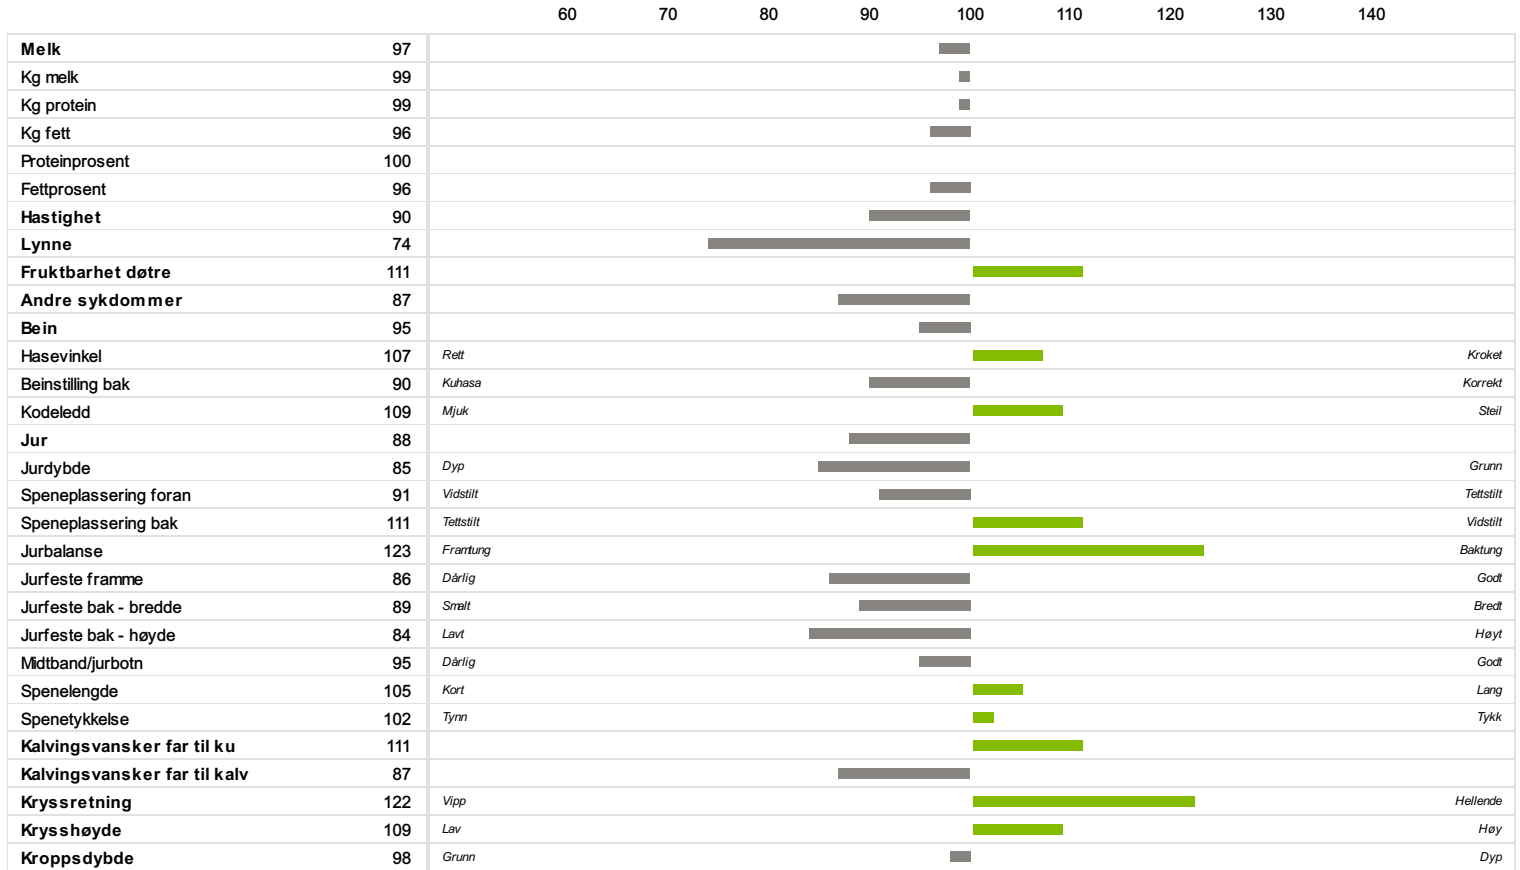

**30008 V Eio**Far
1012104370 LukasMorfar
2071864 Norrielaake Cleitus Luke-Tw

-5

| | | | |
|-------------|-------|------------|------------|
| Fødselsdato | Farge | Hornstatus | Oppdretter |
| 06.01.1999 | Svart | Homet | |

Av Isverdiregning NRF
25.11.2021