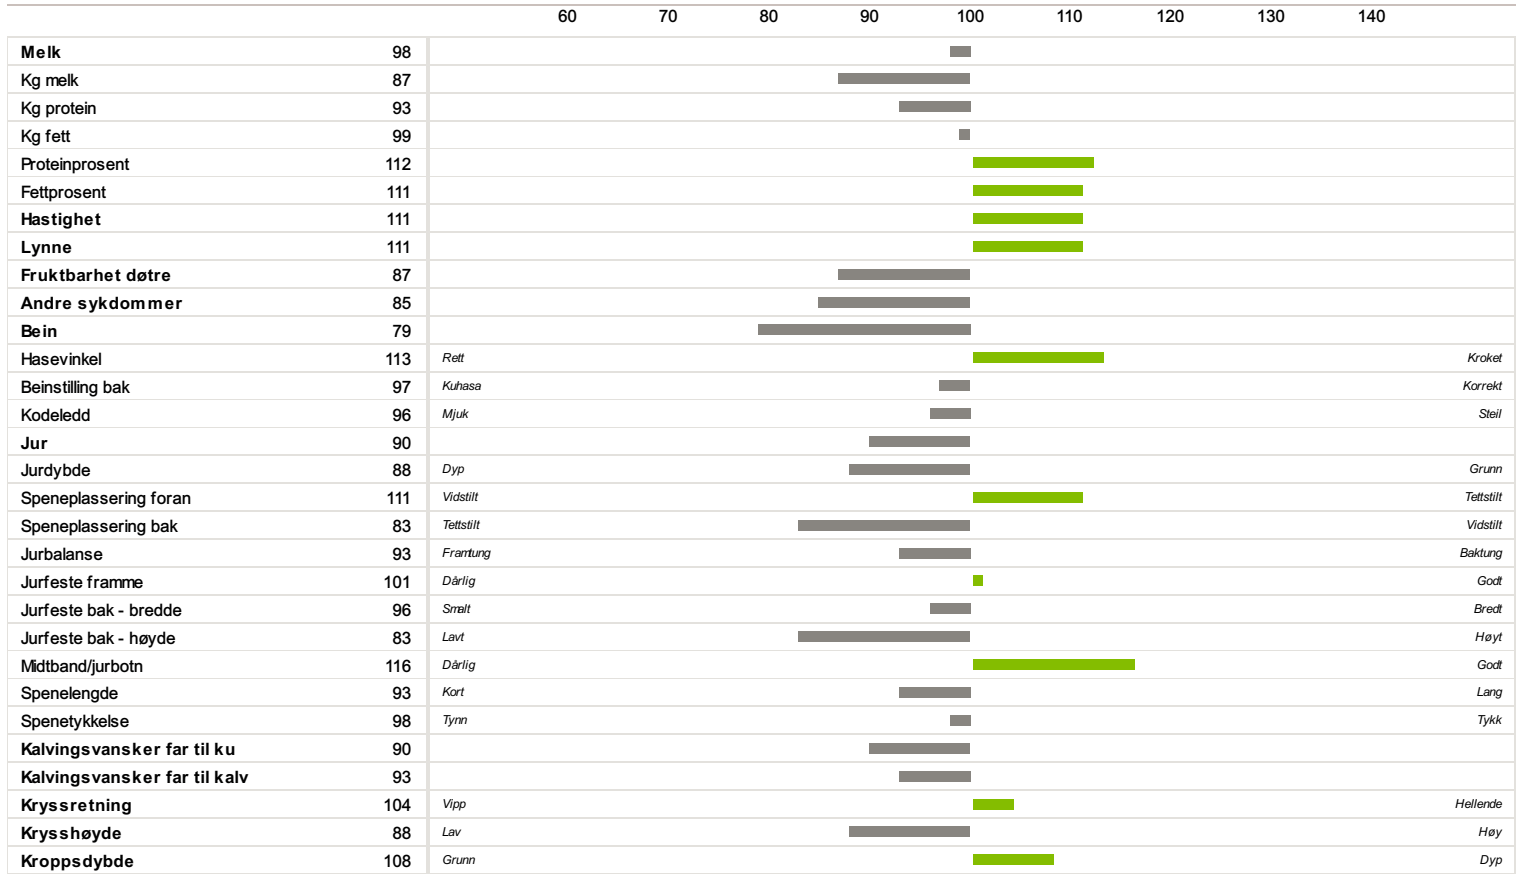

# 30004 V Carry

Importert Bruksokse / Holstein

Fødselsdato	Farge	Hornstatus	Oppdretter
22.09.1996	Svart	Homet	

Far  
06590 C Zack

Morfar  
134528821 Etazon Laudia Lexus

-13

Hastighet

Lynne