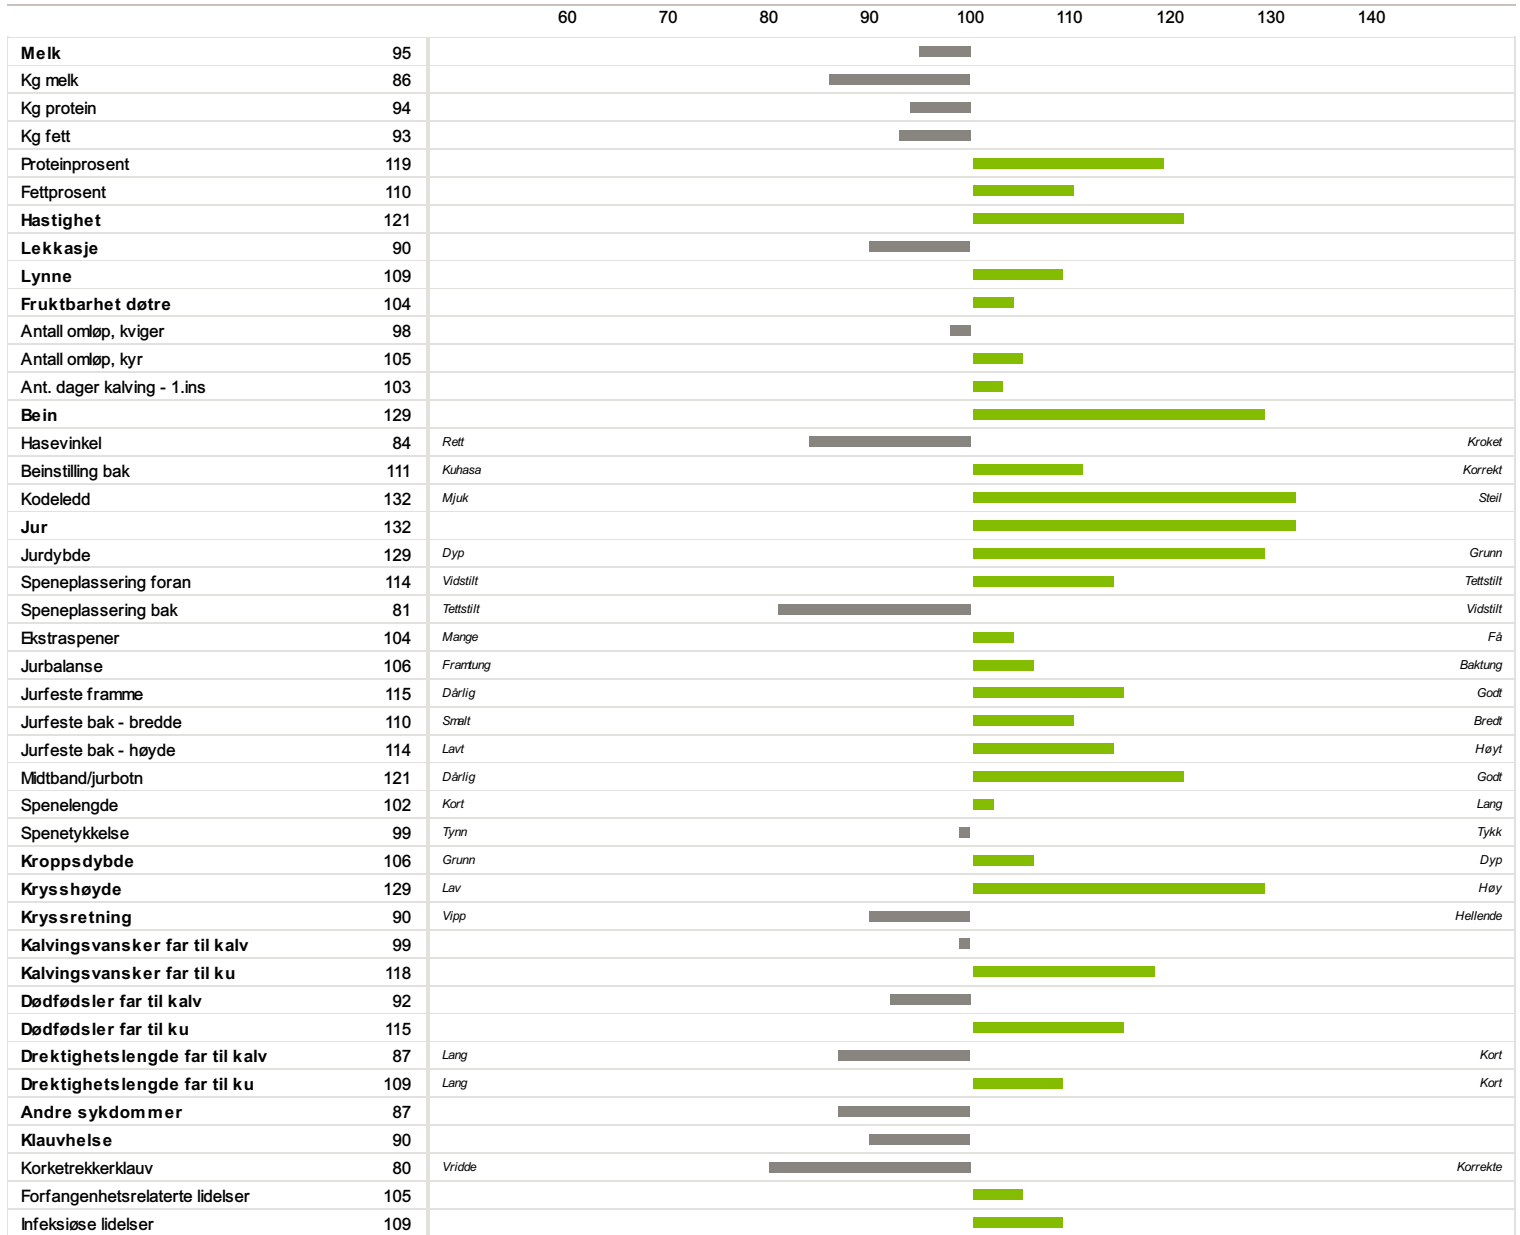

28031 VR Fimbe

Far
28006 R Facet

Morfar
36425 R Festival

15

Fødselsdato 22.05.2010 Farge N/A: Hornstatus Homet Oppdretter

Hastighet

Lynne

Avlsverdberegning NRF
25.11.2021