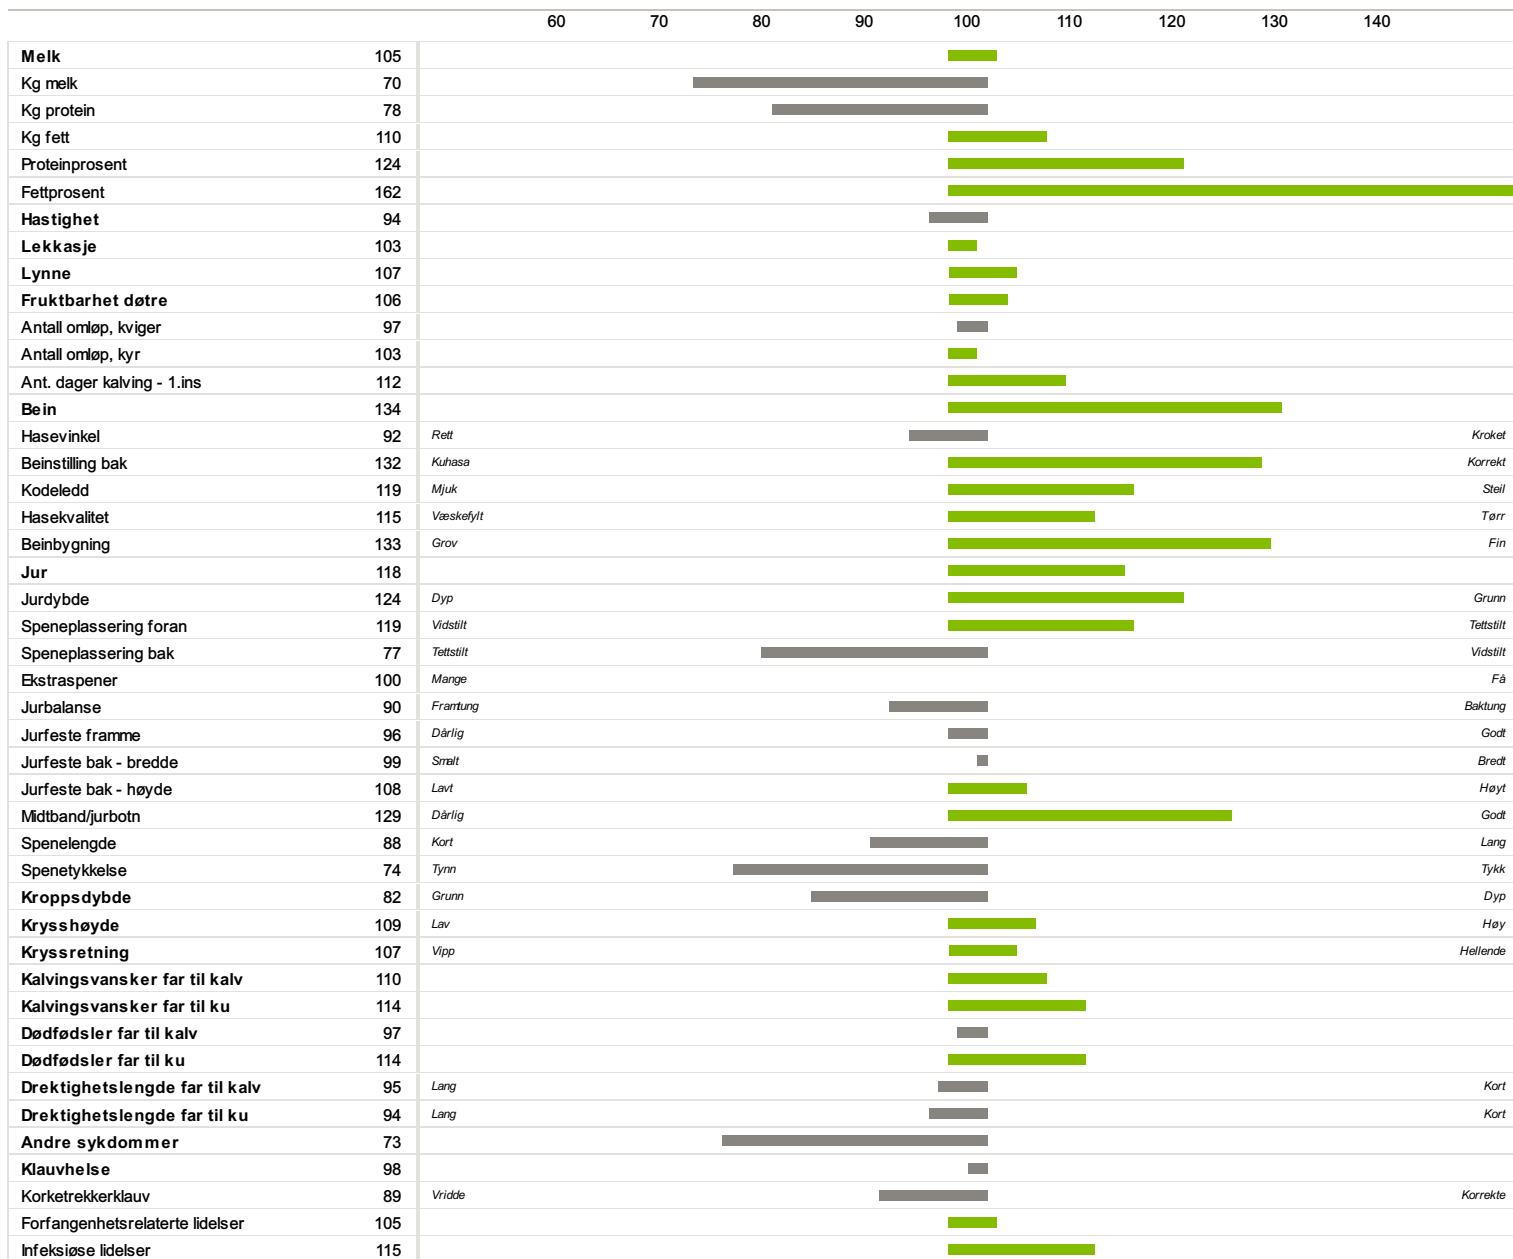

28030 VR Augo

Far
99465 Vr AurorMorfar
22016 A Linné

12

Fødselsdato | Farge | Hornstatus | Oppdretter
28.02.2014 | Rød | Hornet

Fruchtbarhet

Lekkasje

Lynne

geno