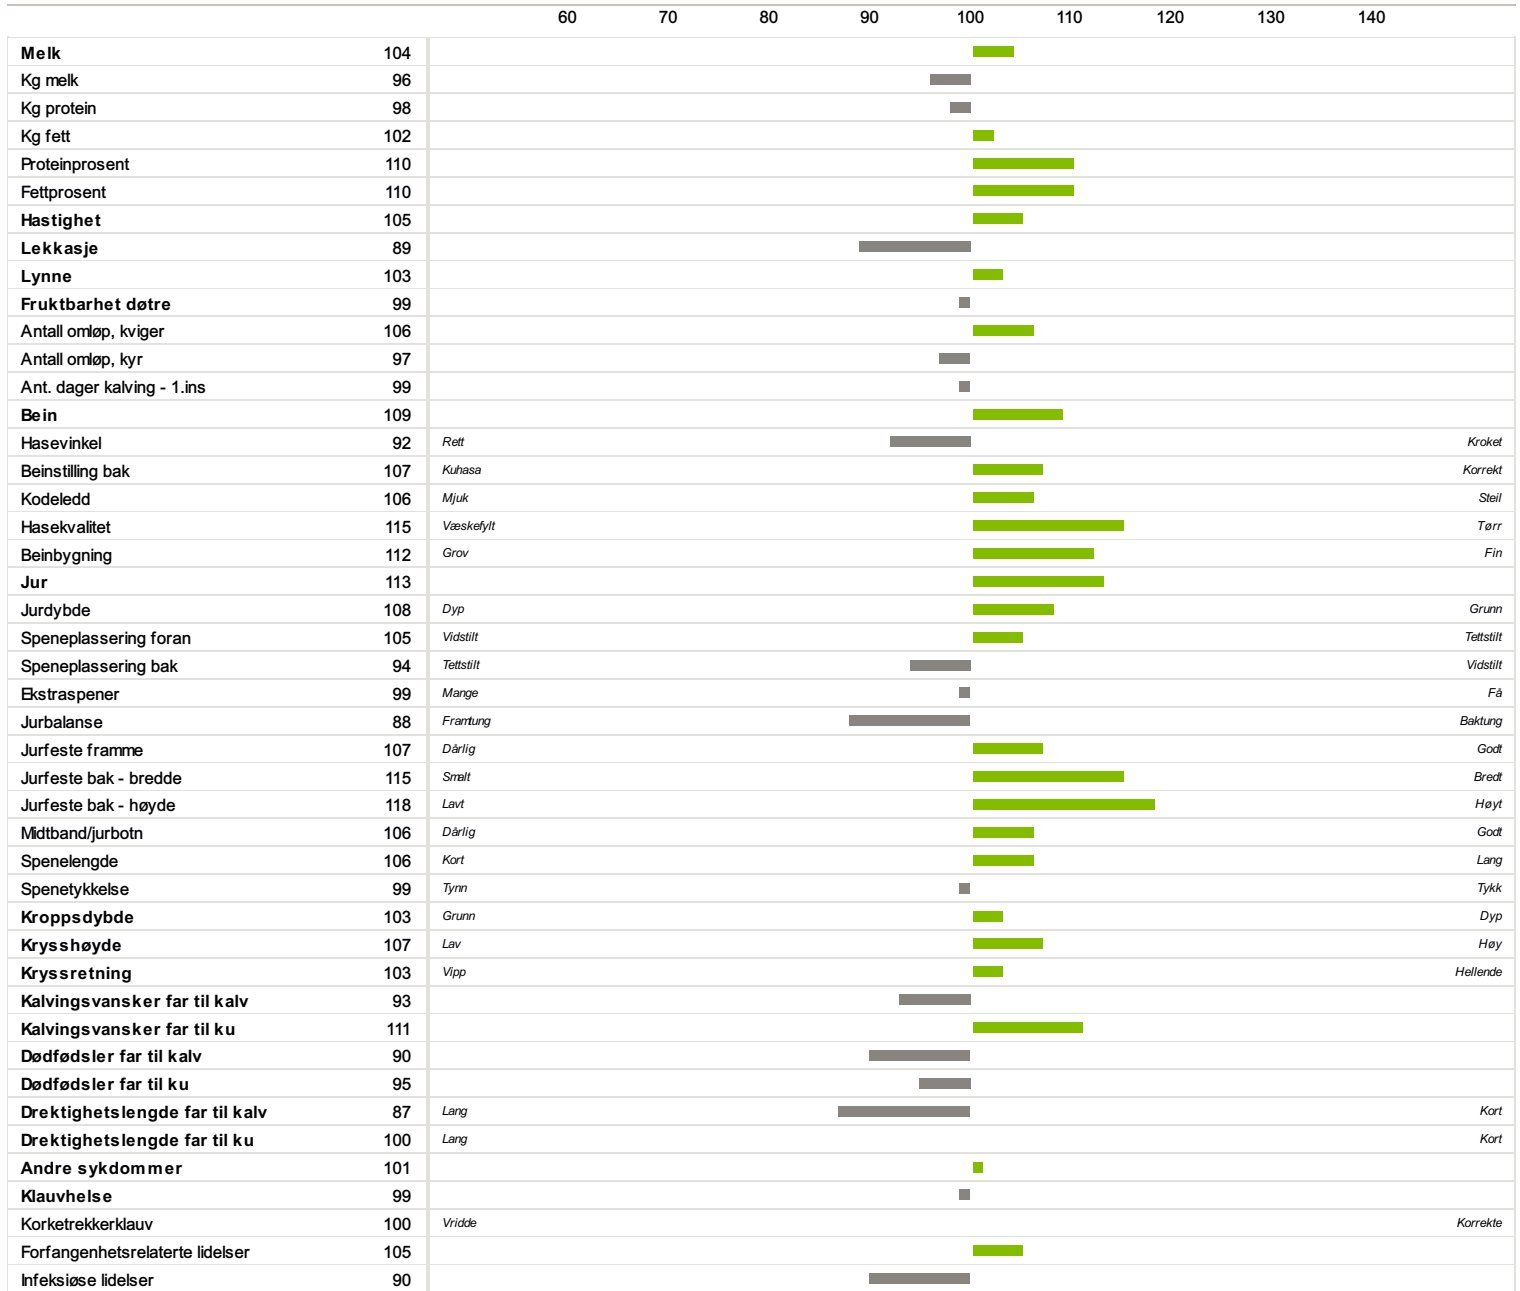

# 28023 VR Foster

Far  
28014 Vr Filip

Morfar  
23007 Asmo Tosko Et

Fødselsdato N/A: Farge N/A: Hornstatus Ukjent Oppdretter

## Hastighet

Av Isv eridiberegning NRF  
02.08.2022