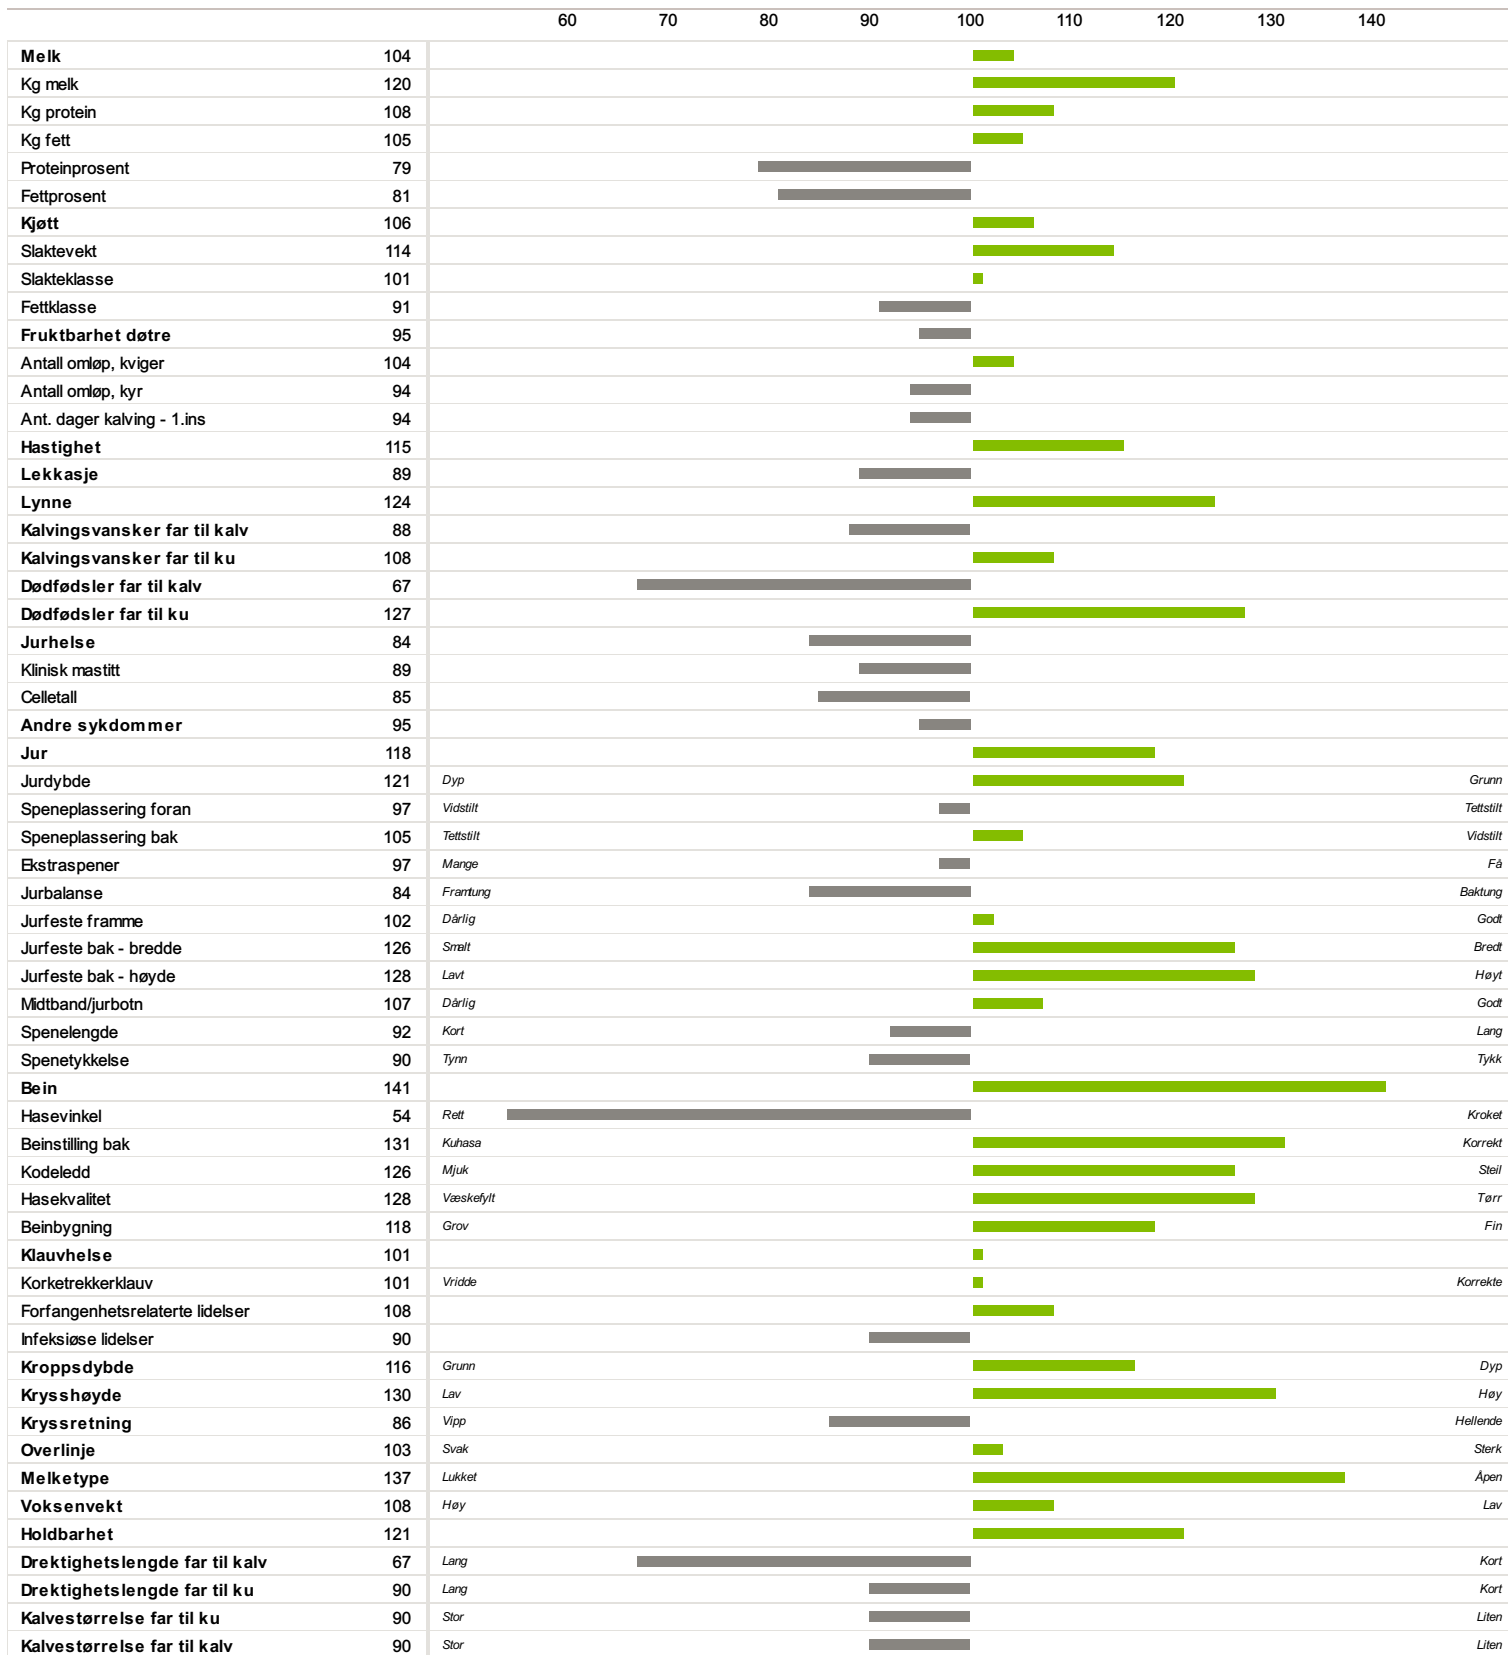

28004 R David

Importert Eliteokse / Rød Dansk Møllekvæg

Fødselsdato	Farge	Hornstatus	Oppdretter
30.01.2002	Rød	Homet	

Far
06638 Fyn Aks

Morfar
93907 T-Bruno

16

Hastighet

Lynne

Avlsverdberegning NR
01.06.2026