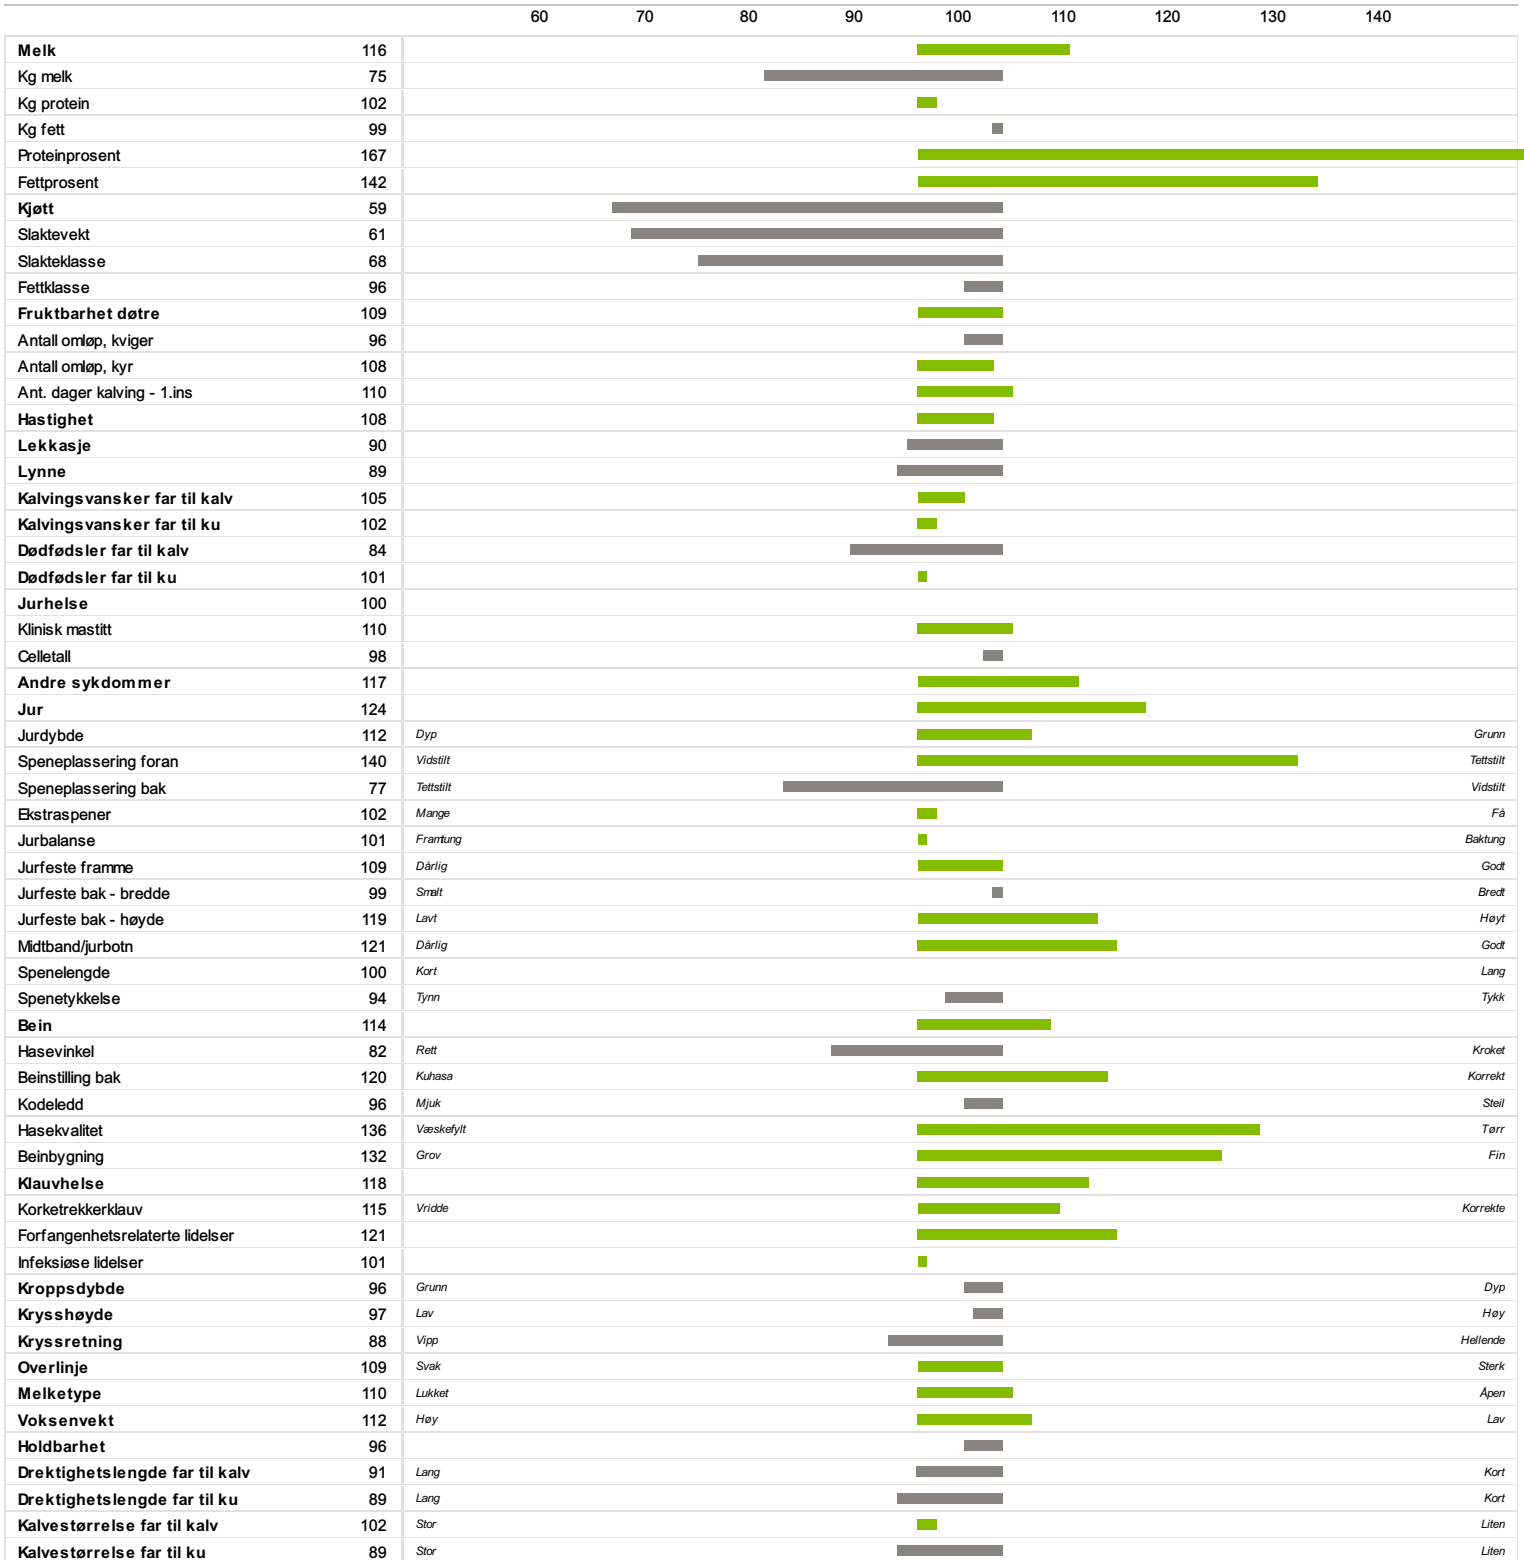

24050 VR Fuzzy P

Importerte melkeraser / Viking Red

Fødselsdato	Farge	Hornstatus	Oppdretter
22.06.2019	Rød	Kollet	

Far
24031 Vr Fanof P

Morfar
22032 Vr Buckarby Leroy Lazer

34

Hastighet

Klauhelse

Av Isv erdberegning NR
01.06.2026