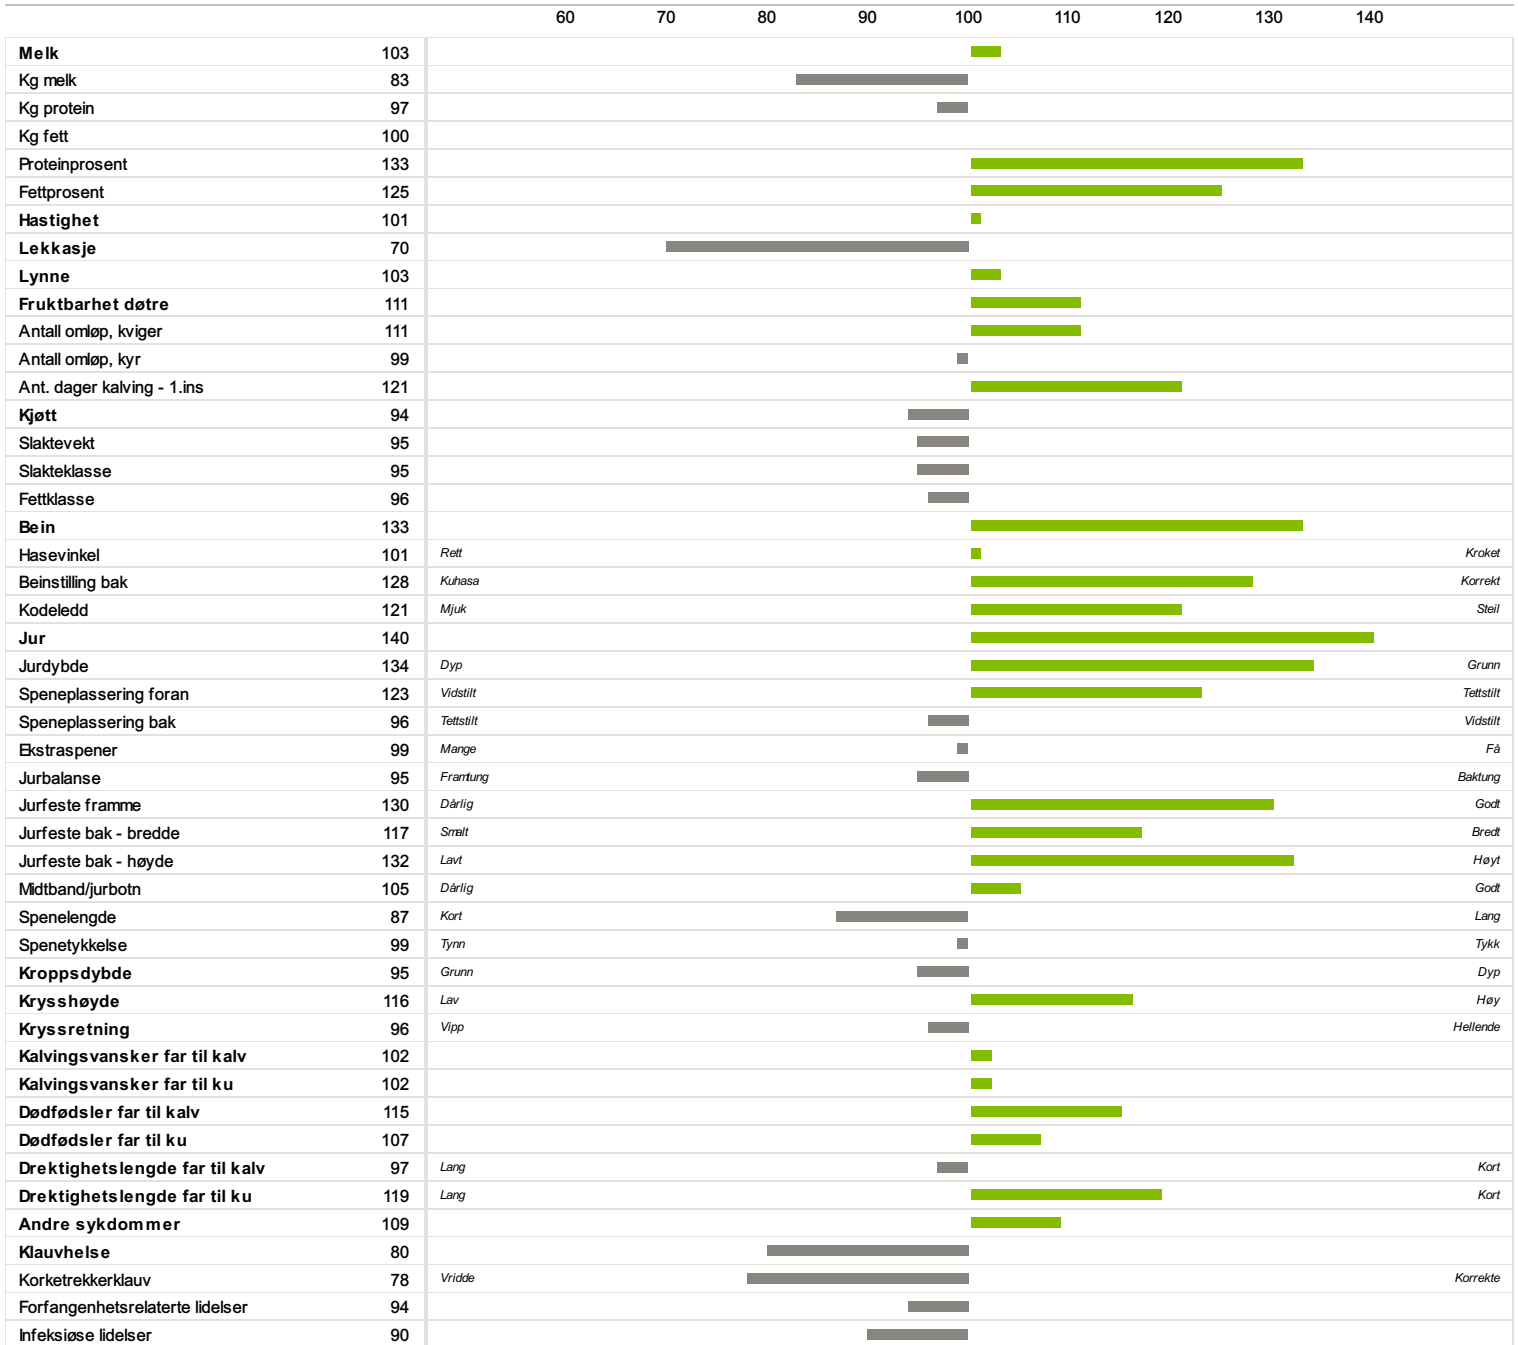

24000 VR Bestman

Far
37325 Vr Boudi

Morfar
22016 A Linné

31

Fødselsdato	Farge	Hornstatus	Oppdretter
31.01.2015	Rød/Hvit	Hornet	

Fruktbarhet
 Jur
 Kalving

Av Isv erdiberegning NRF
14.01.2022