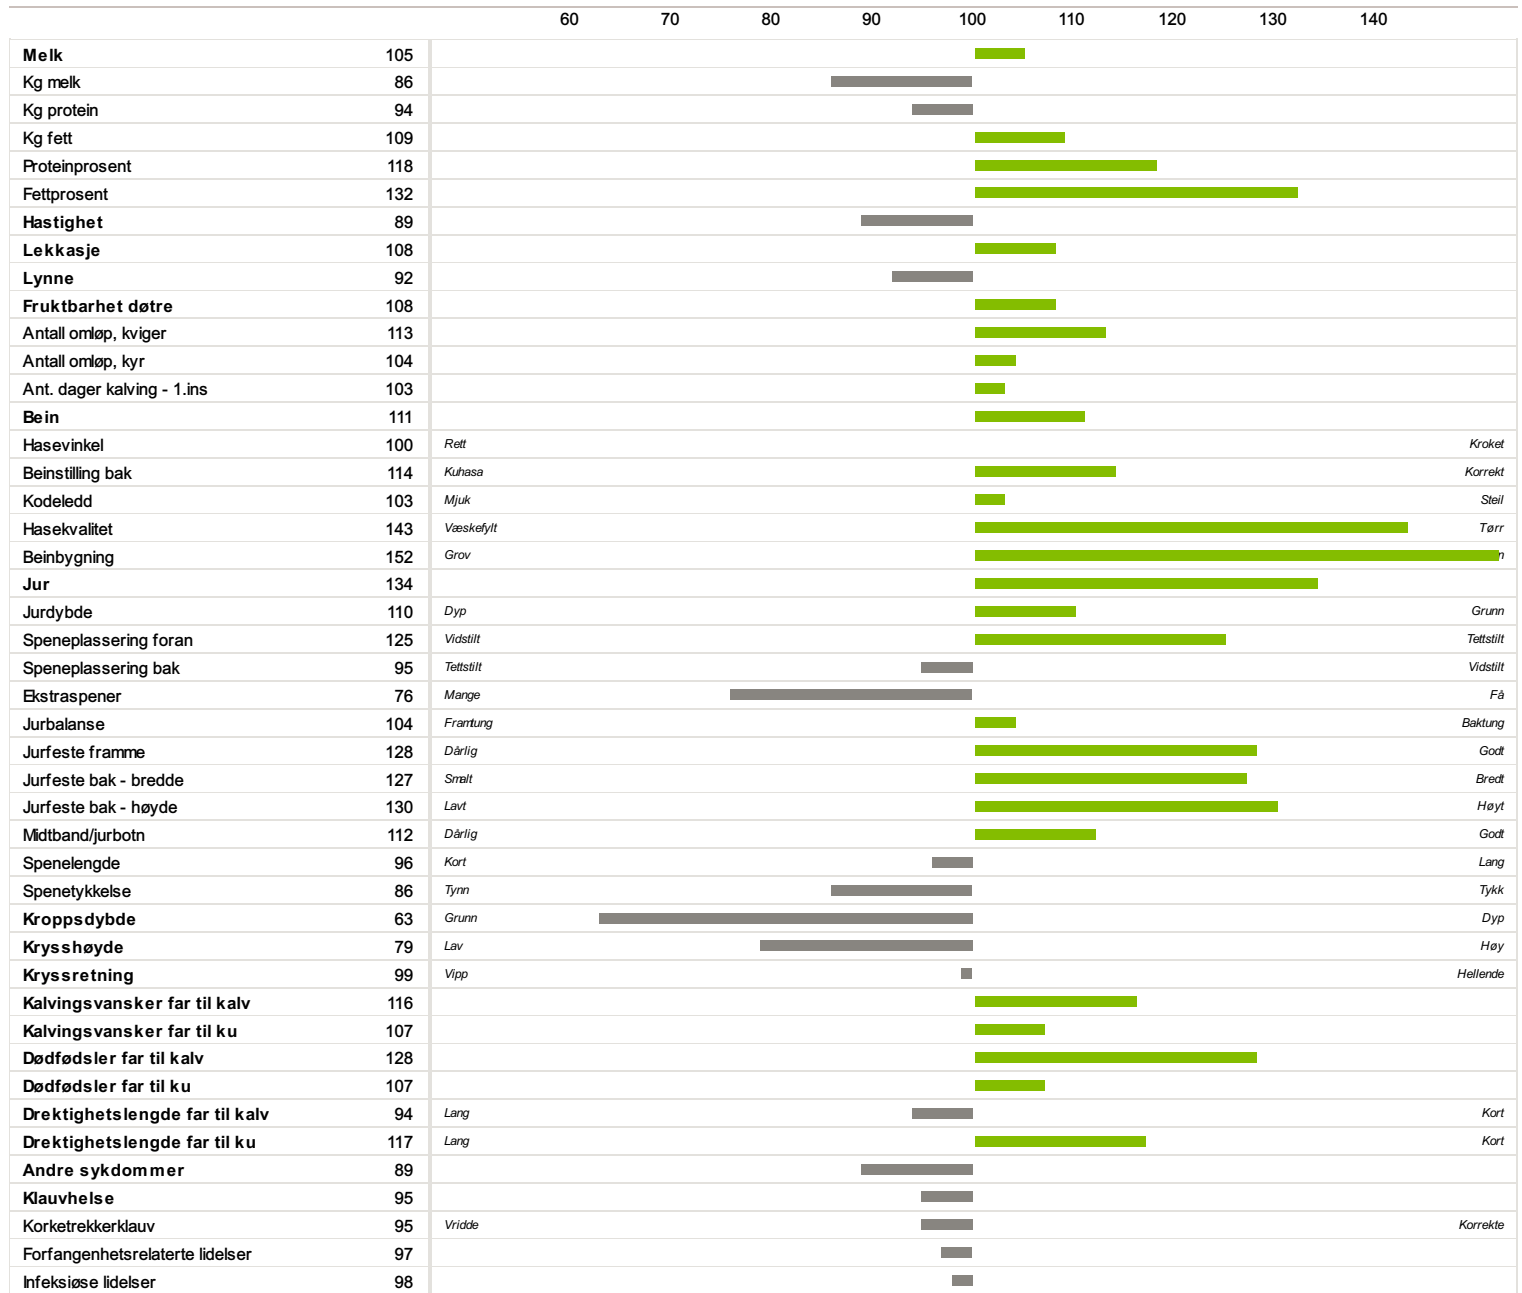

23019 VR Feton

Far
22026 Vr Flame

Morfar
22016 A Linné

23

Fødselsdato | Farge | Hornstatus | Oppdretter
02.02.2014 | Rød | Homet

Lekkasje

Bein og klauver

Kalving