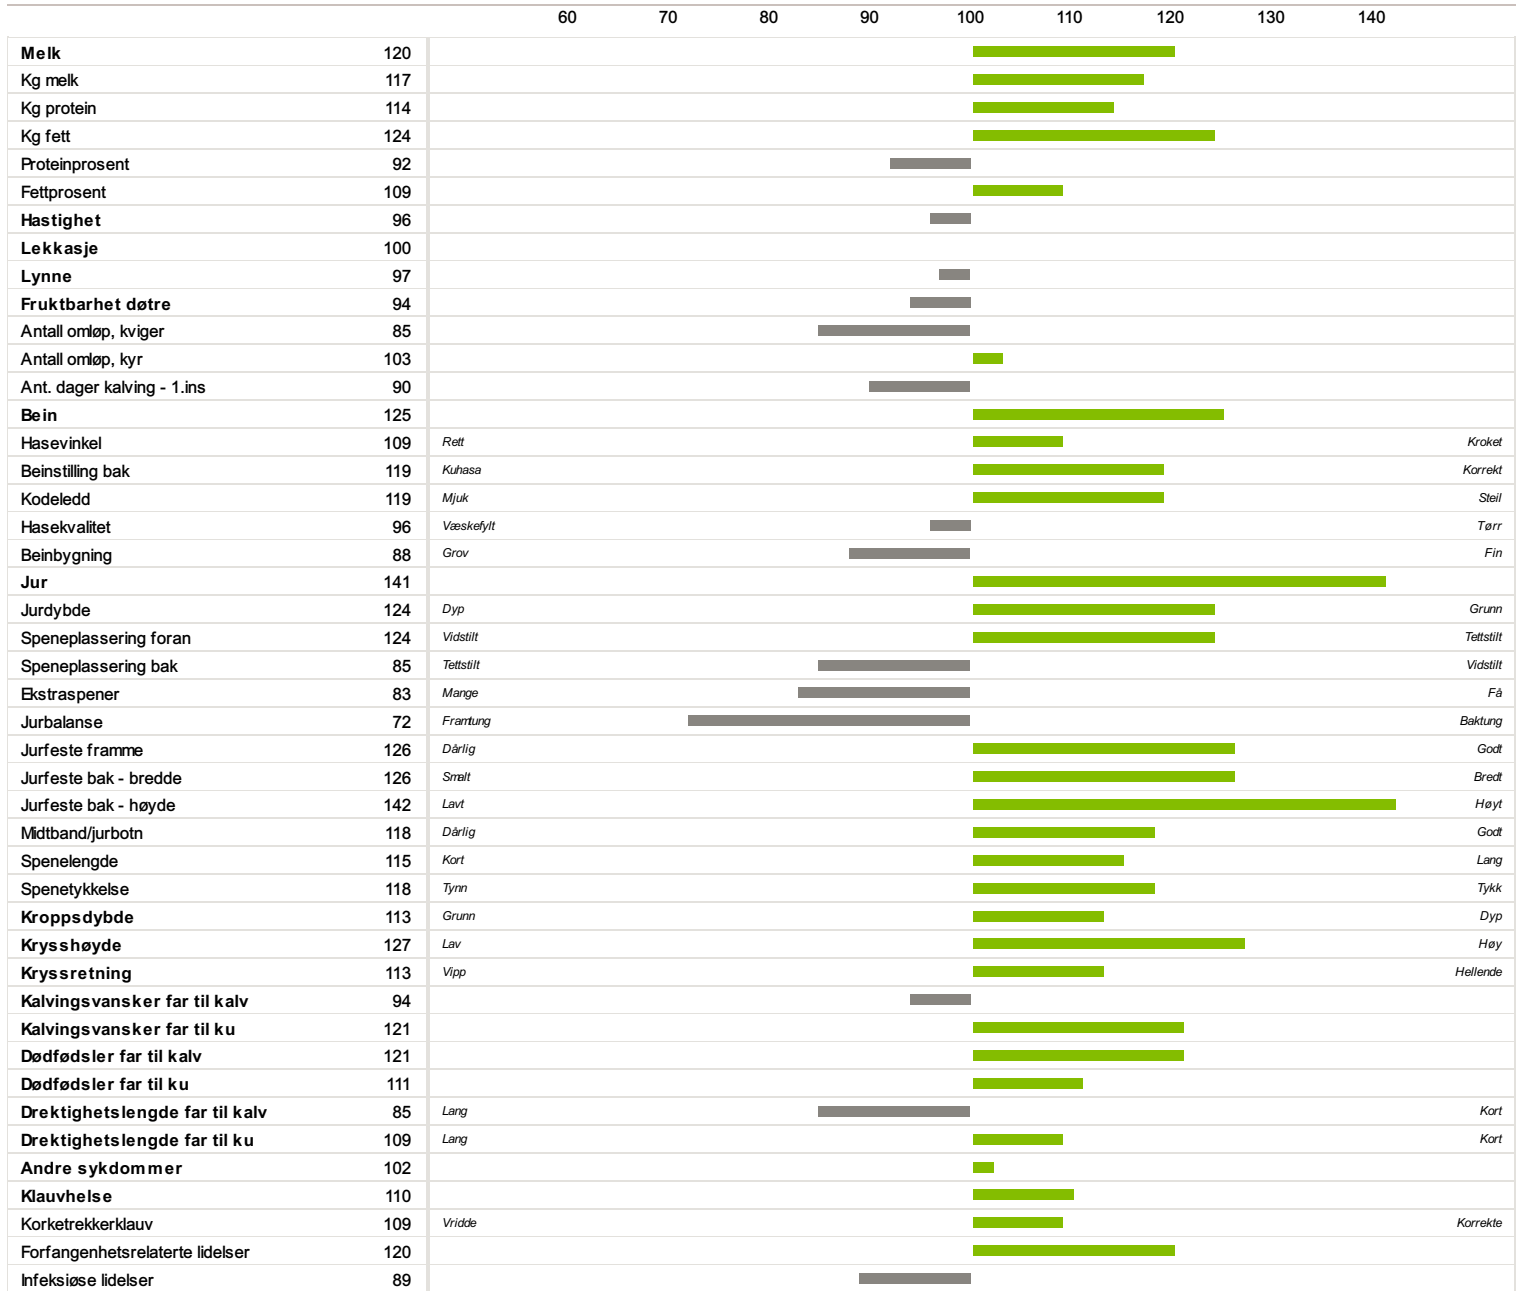

## 23014 VR Uudin

Far  
23008 Asmo UllimulliMorfar  
41638 Niemelän Ooppium

42

Fødselsdato	Farge	Hornstatus	Oppdretter
21.09.2011	Rød	Homet	

Melk	Helse	Bein og klauver
------	-------	-----------------

geno