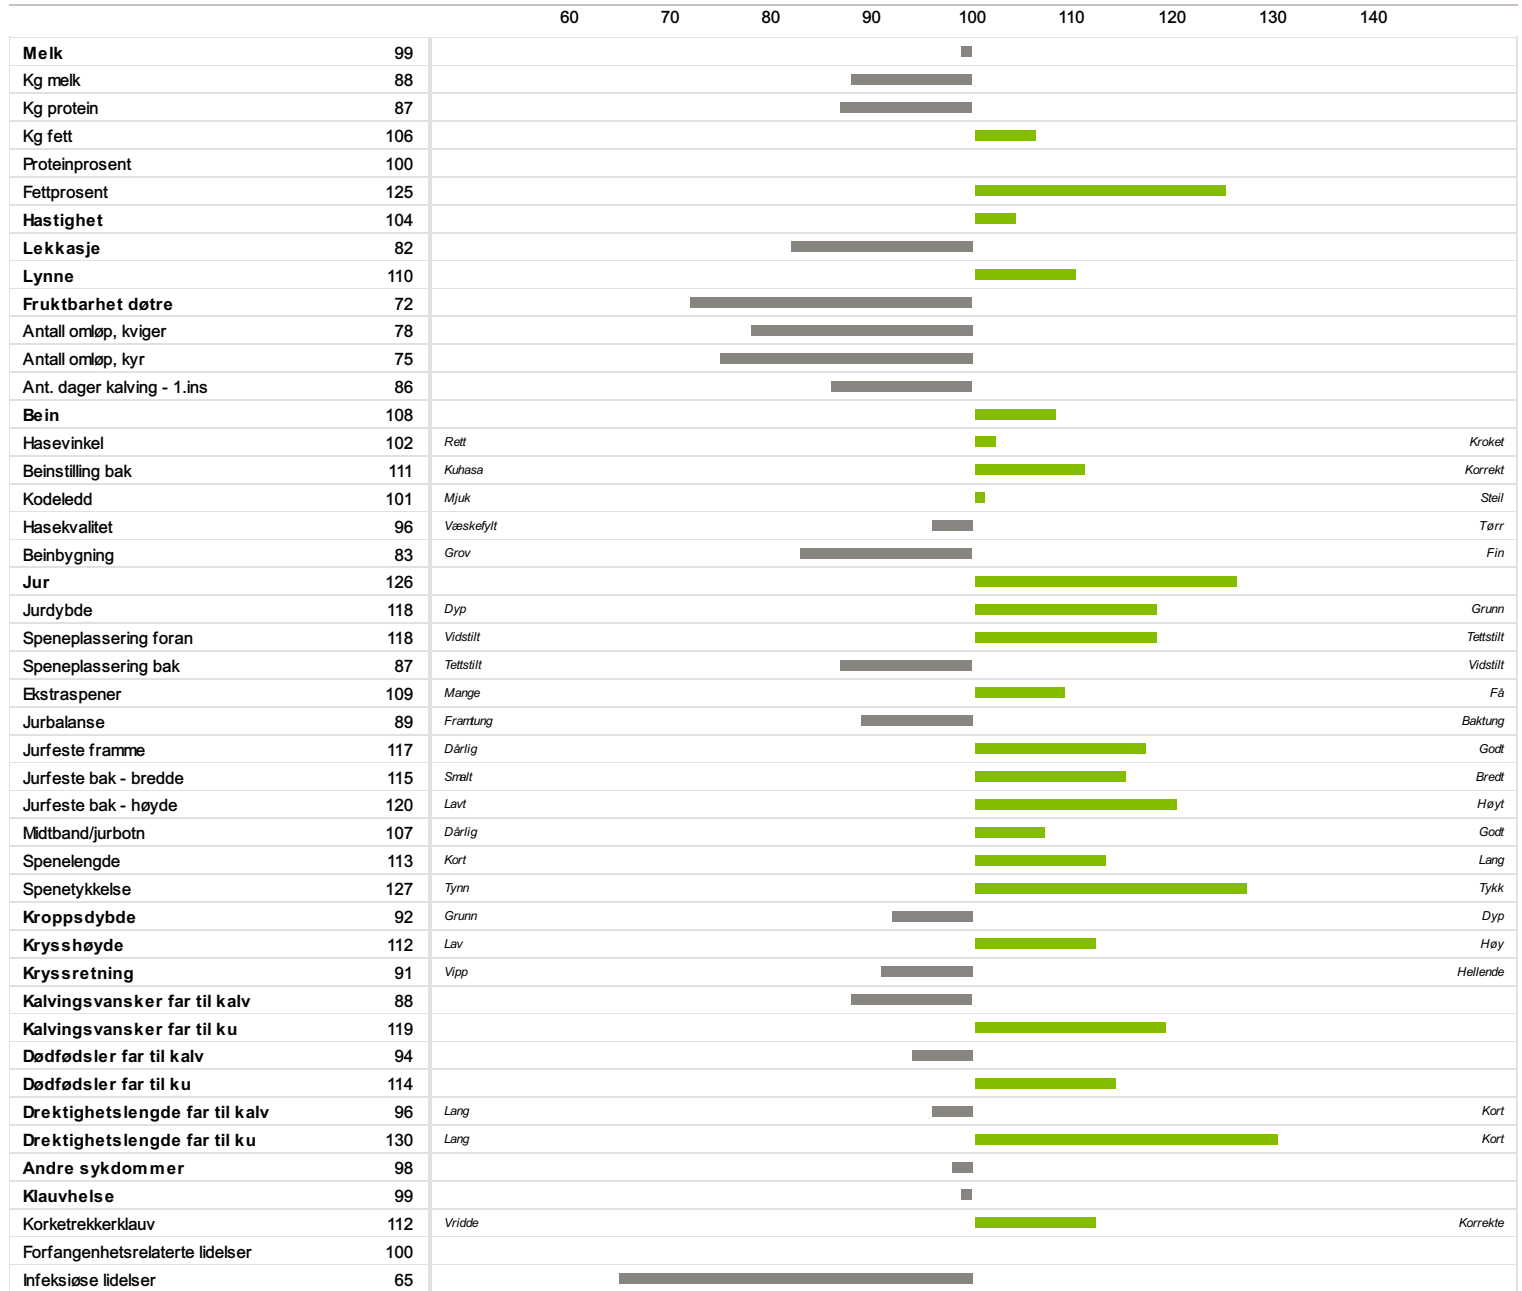

22008 K Lens

Far
93395 Sköle

Morfar
06553 Västgård

4

Fødselsdato	Farge	Hornstatus	Oppdretter
20.12.1999	Rød	Homet	

Jur

Bein og klauver

Lynne