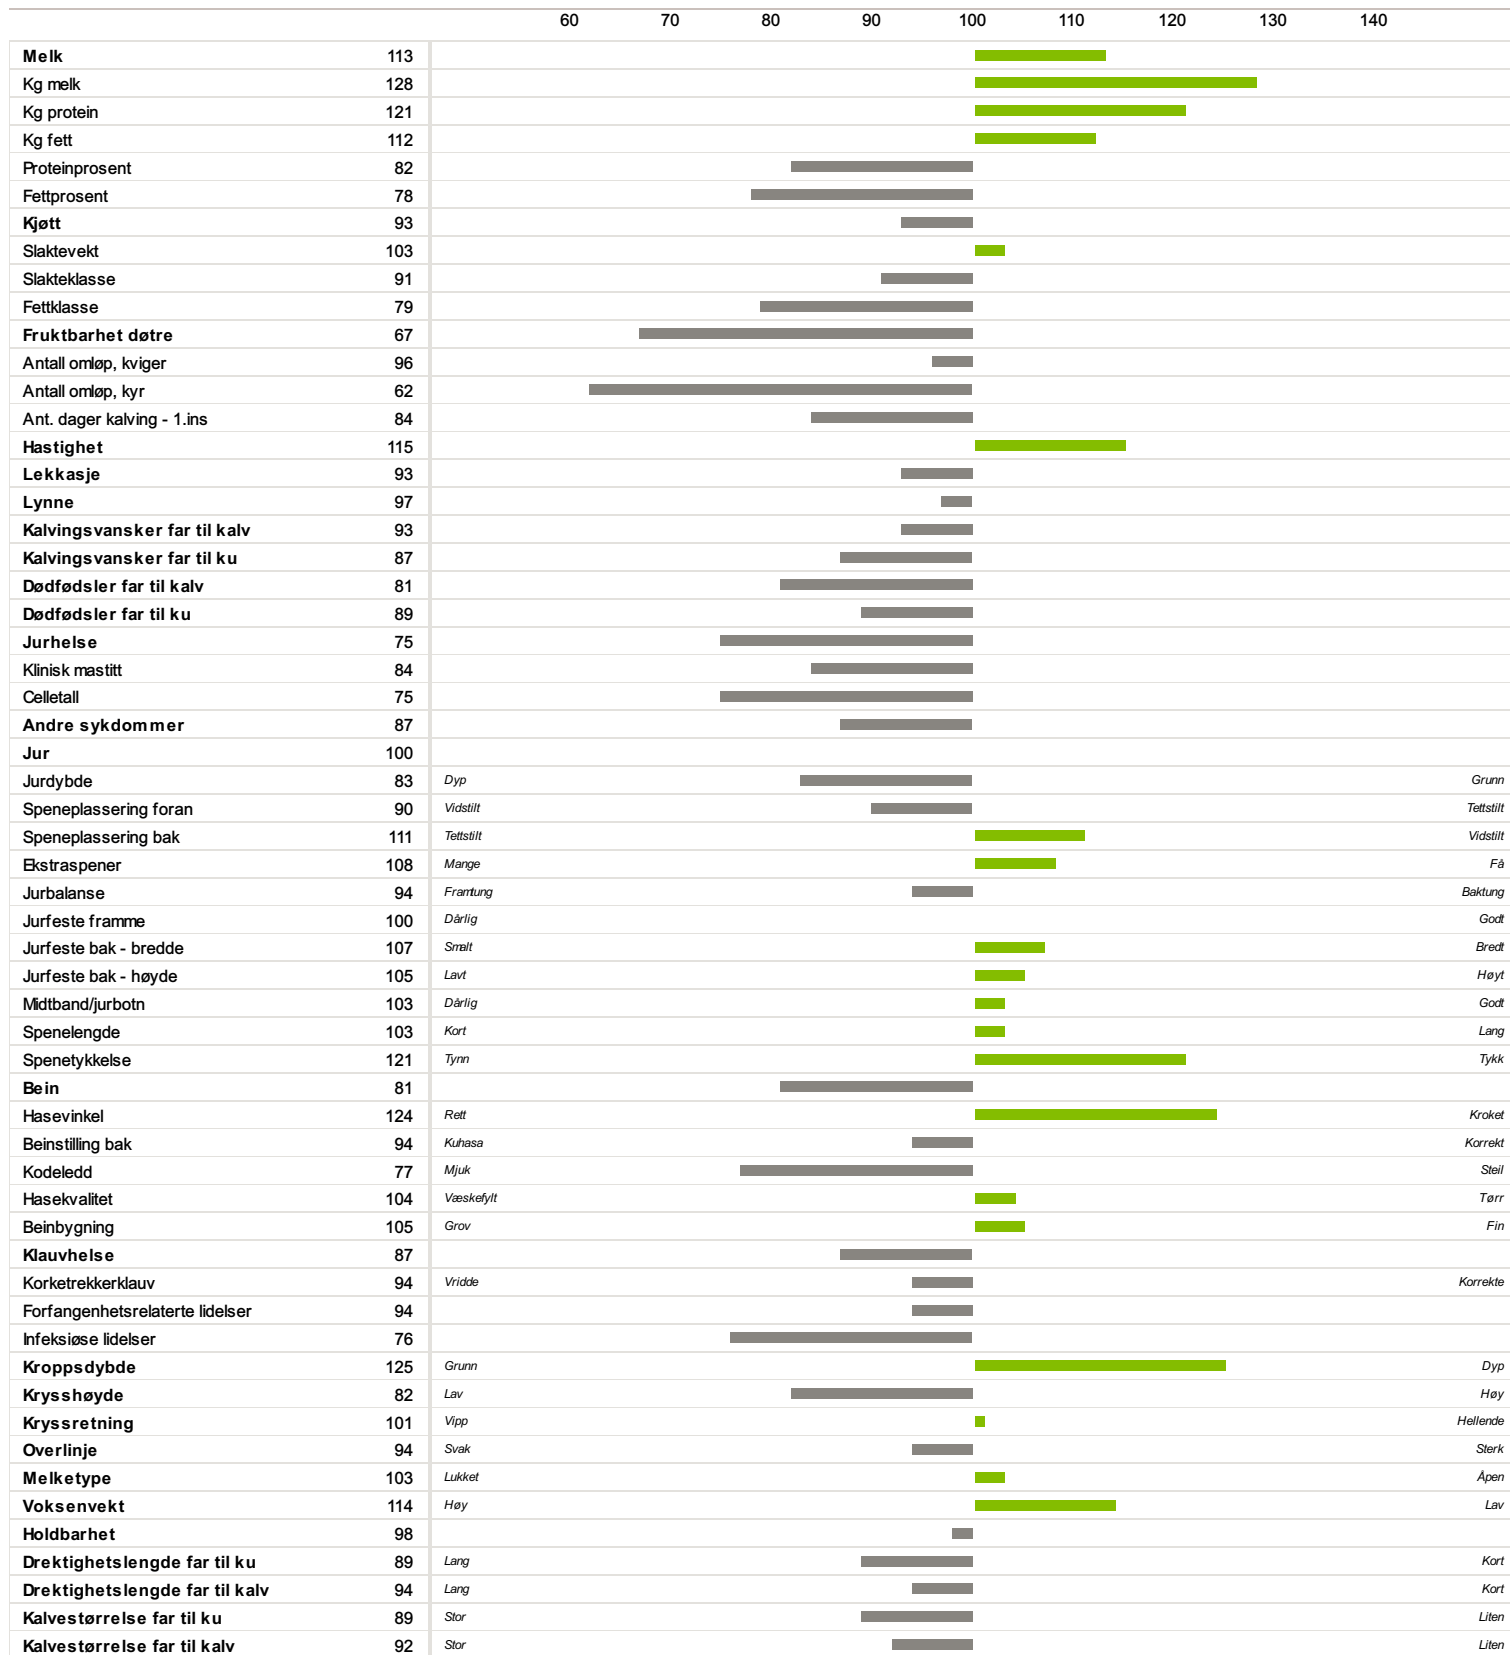

22007 Sörby

Importert Eliteokse / Svensk Rød Boskap

Far
93395 Sköle

Morfar
06555 Brattbacka

-13

Fødselsdato	Farge	Hornstatus	Oppdretter
14.01.2000	Rød	Homet	

Hastighet

Av Isverdberegning NRF
05.05.2026