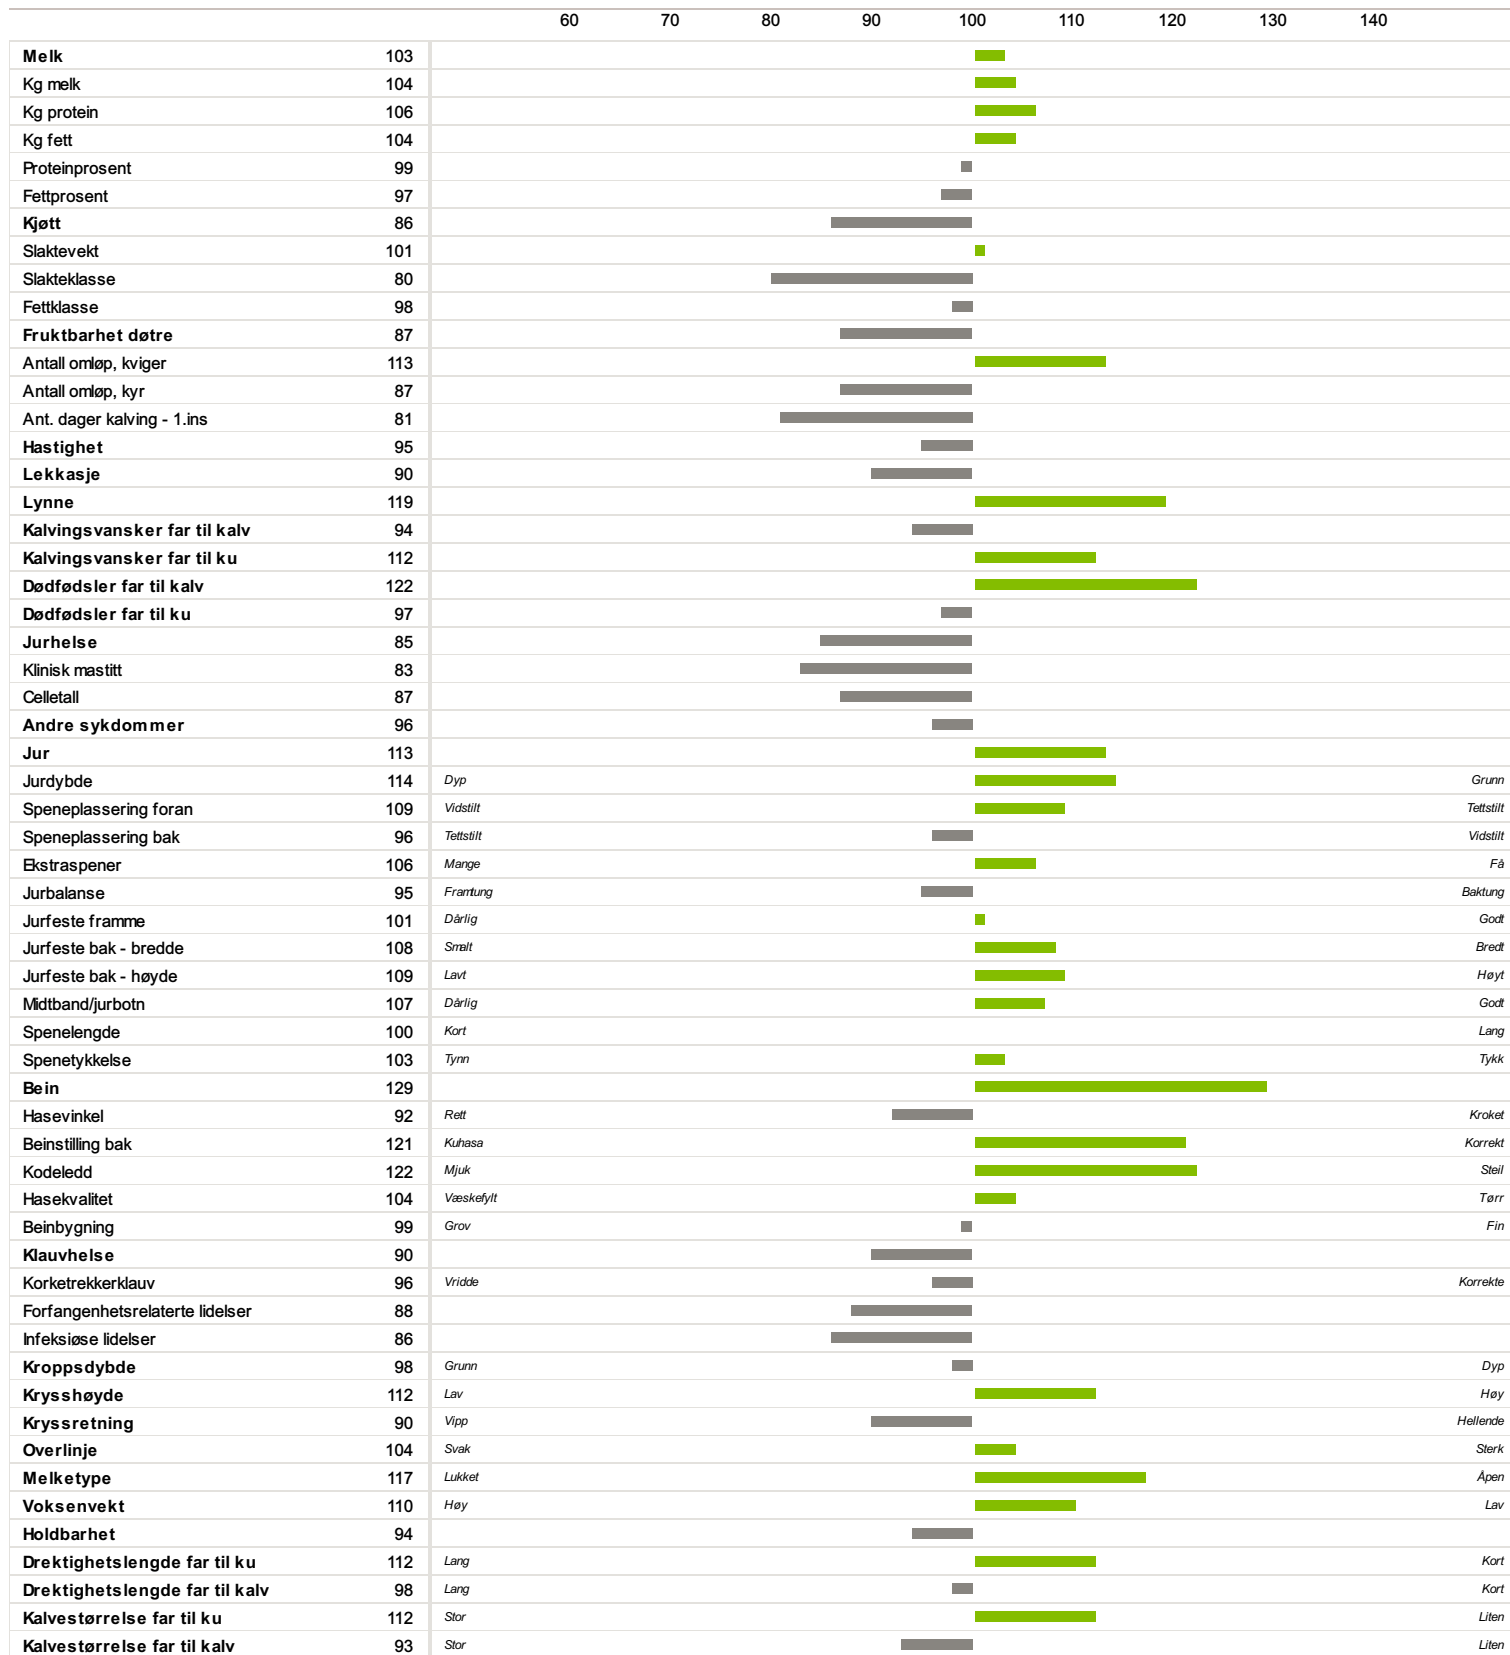

# 22004 Orraryd

Importert Eliteokse / Svensk Rød Boskap

Far  
06563 Backgård

Morfar  
06561 Øjy Mabru

0

Fødselsdato	Farge	Hornstatus	Oppdretter
04.08.1998	Rød	Homet	

Bein og klauver

Lynne

Av Isverdberegning NRF  
30.03.2023