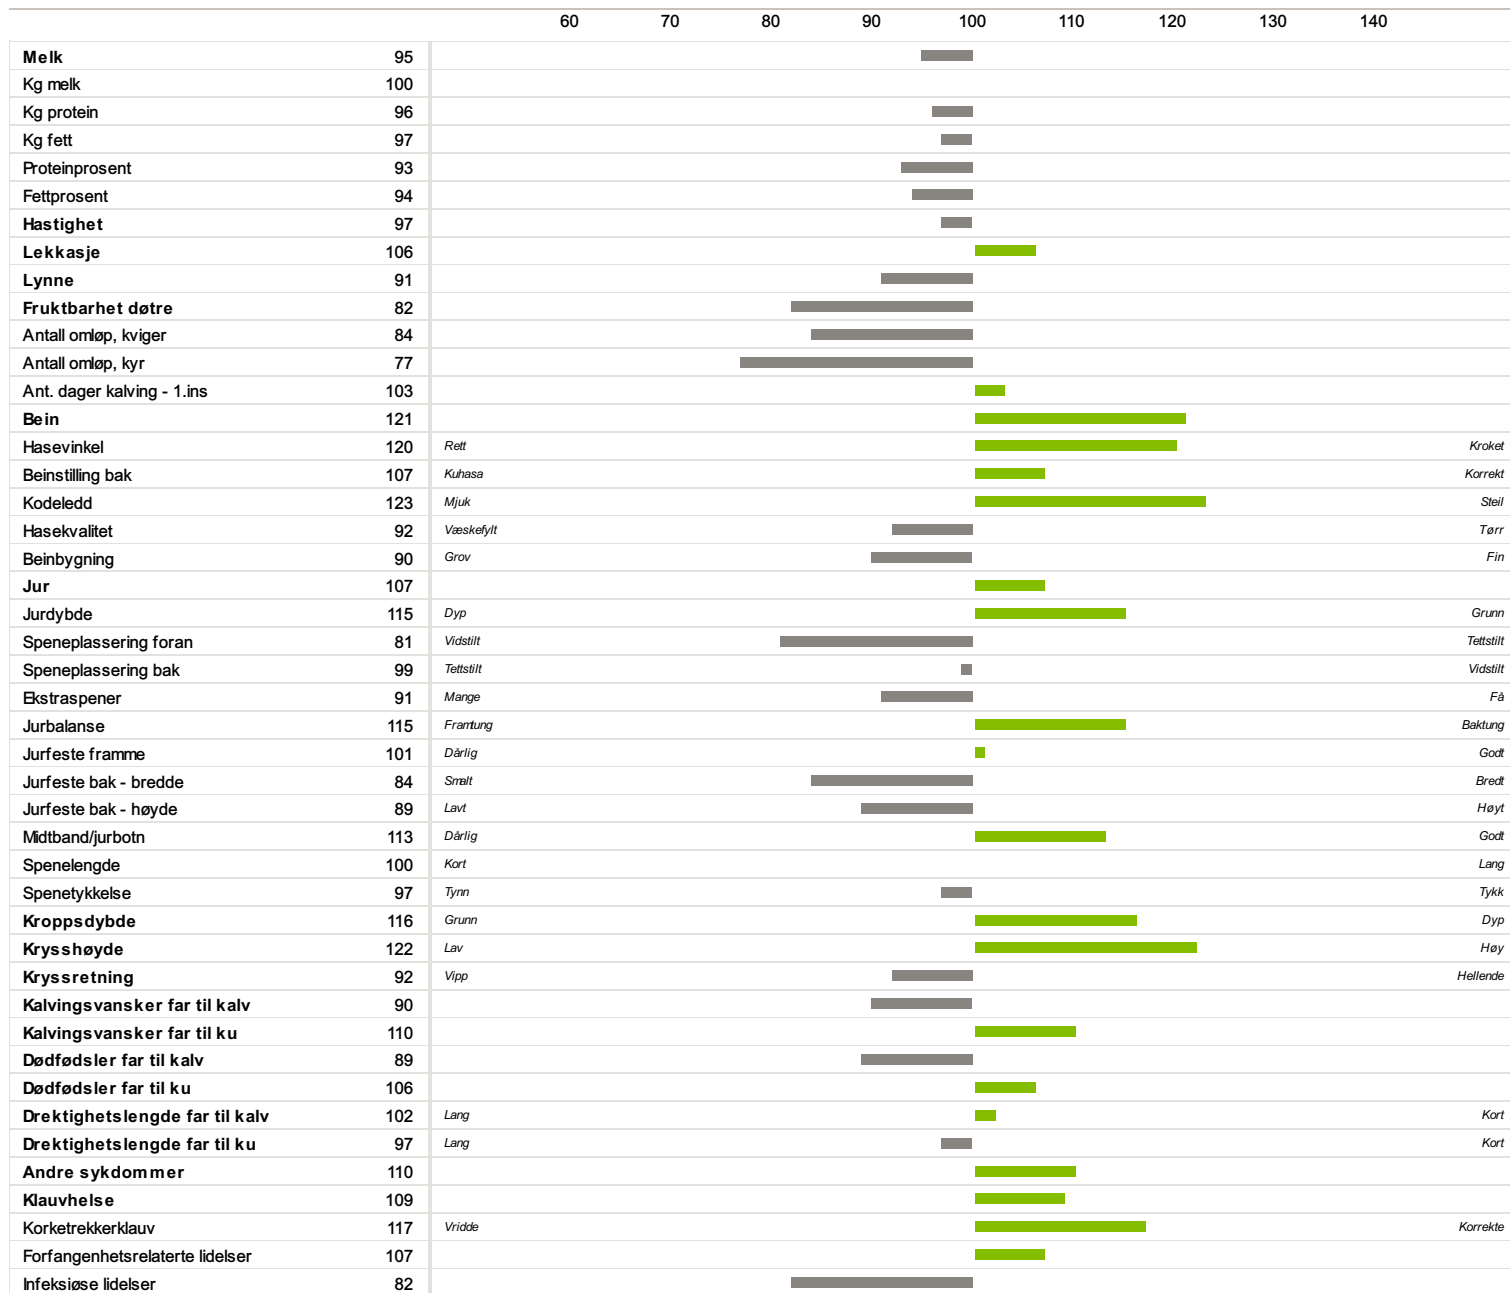

22001 Svista

Far
93909 H-Gunde

Morfar
06561 Øjy Mabru

-8

Fødselsdato	Farge	Hornstatus	Oppdretter
16.11.1997	Rød	Homet	

Lekkasje

Bein og klauver

Avlsveridiberegning NRF
02.08.2022