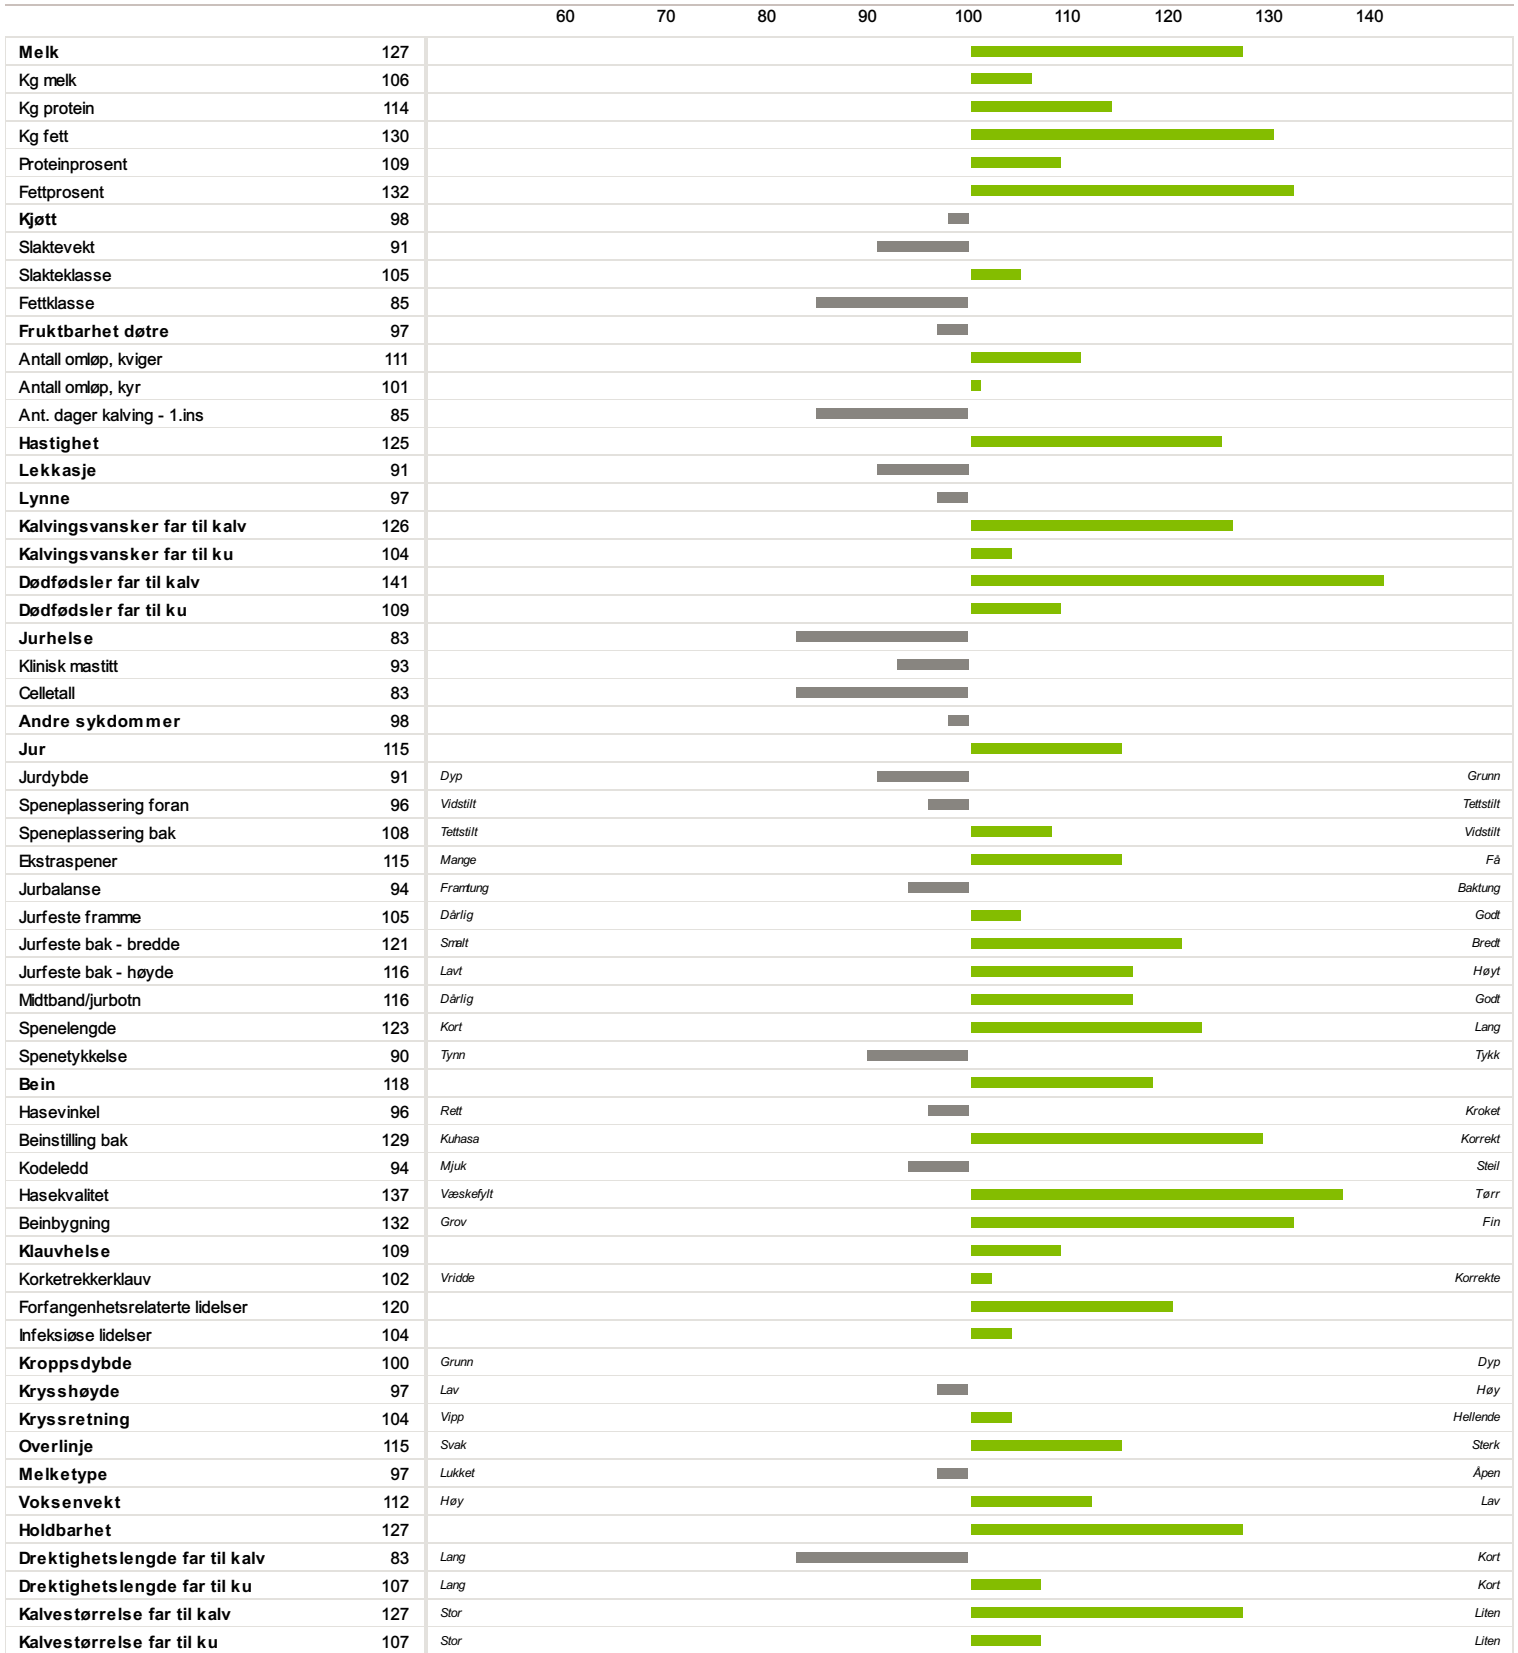

12236 NR Melsom-ET

Norsk Rødt Fe / NRF Okse

Far
24018 Vr Filur

Morfår
11822 Espeland

31

Fødselsdato	Farge	Hornstatus	Oppdretter
16.12.2020	Rød	Hornet	Melsomkyra As, 3159 Melsomvik

Melk Hastighet Bein og klauver Kalving Klauvhelse