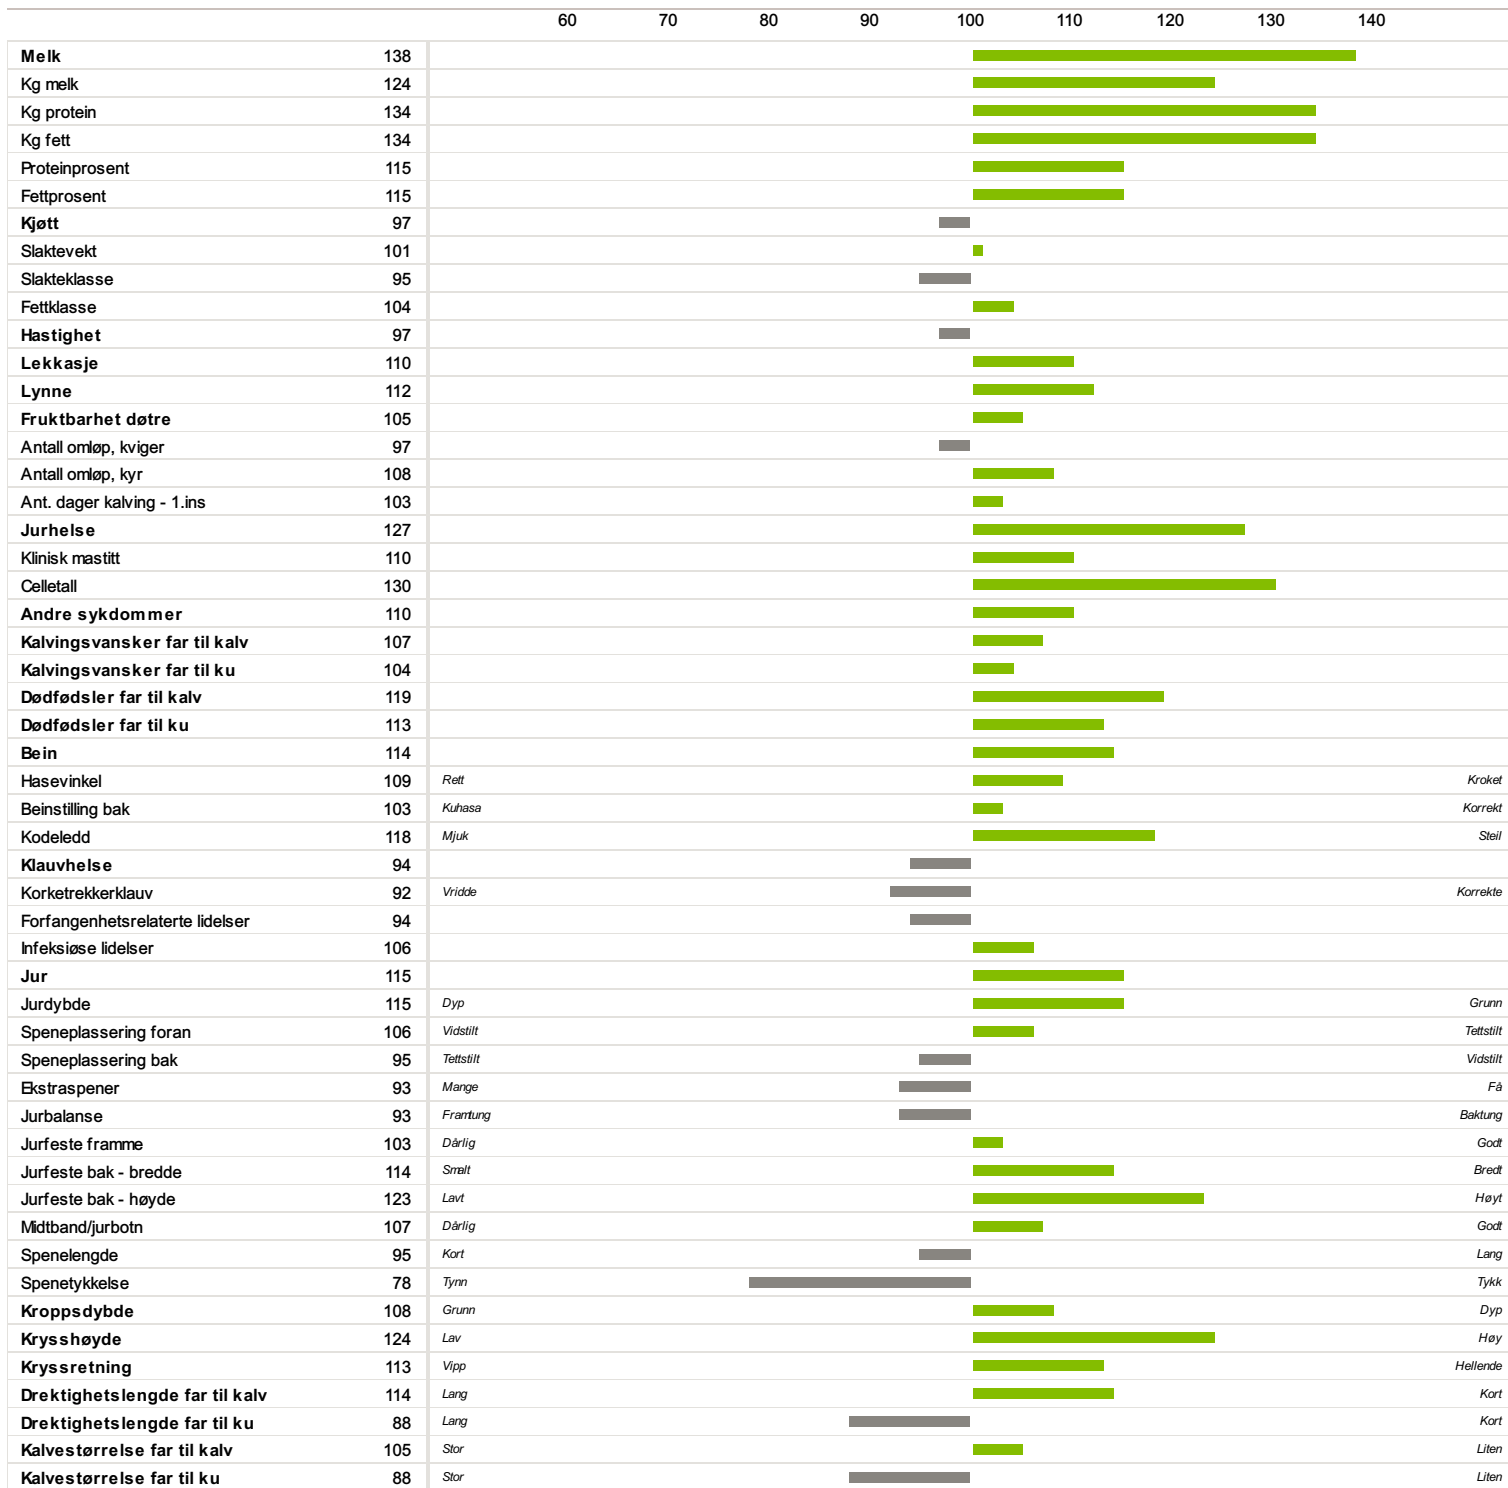

12218 NR Grimeland

Norsk Rødt Fe / NRF Okse

Fødselsdato	Farge	Hornstatus	Oppdretter
26.09.2020	Svart	Homet	Jørgen Naustdal, 6811 Førde

Far 12027 Storflor Morfar 11881 Pollestad

45

- Melk
- Helse
- Lekkasje
- Bein og klauver
- Lynne
- Kalving

Av Isverdberegning NRF
14.01.2022