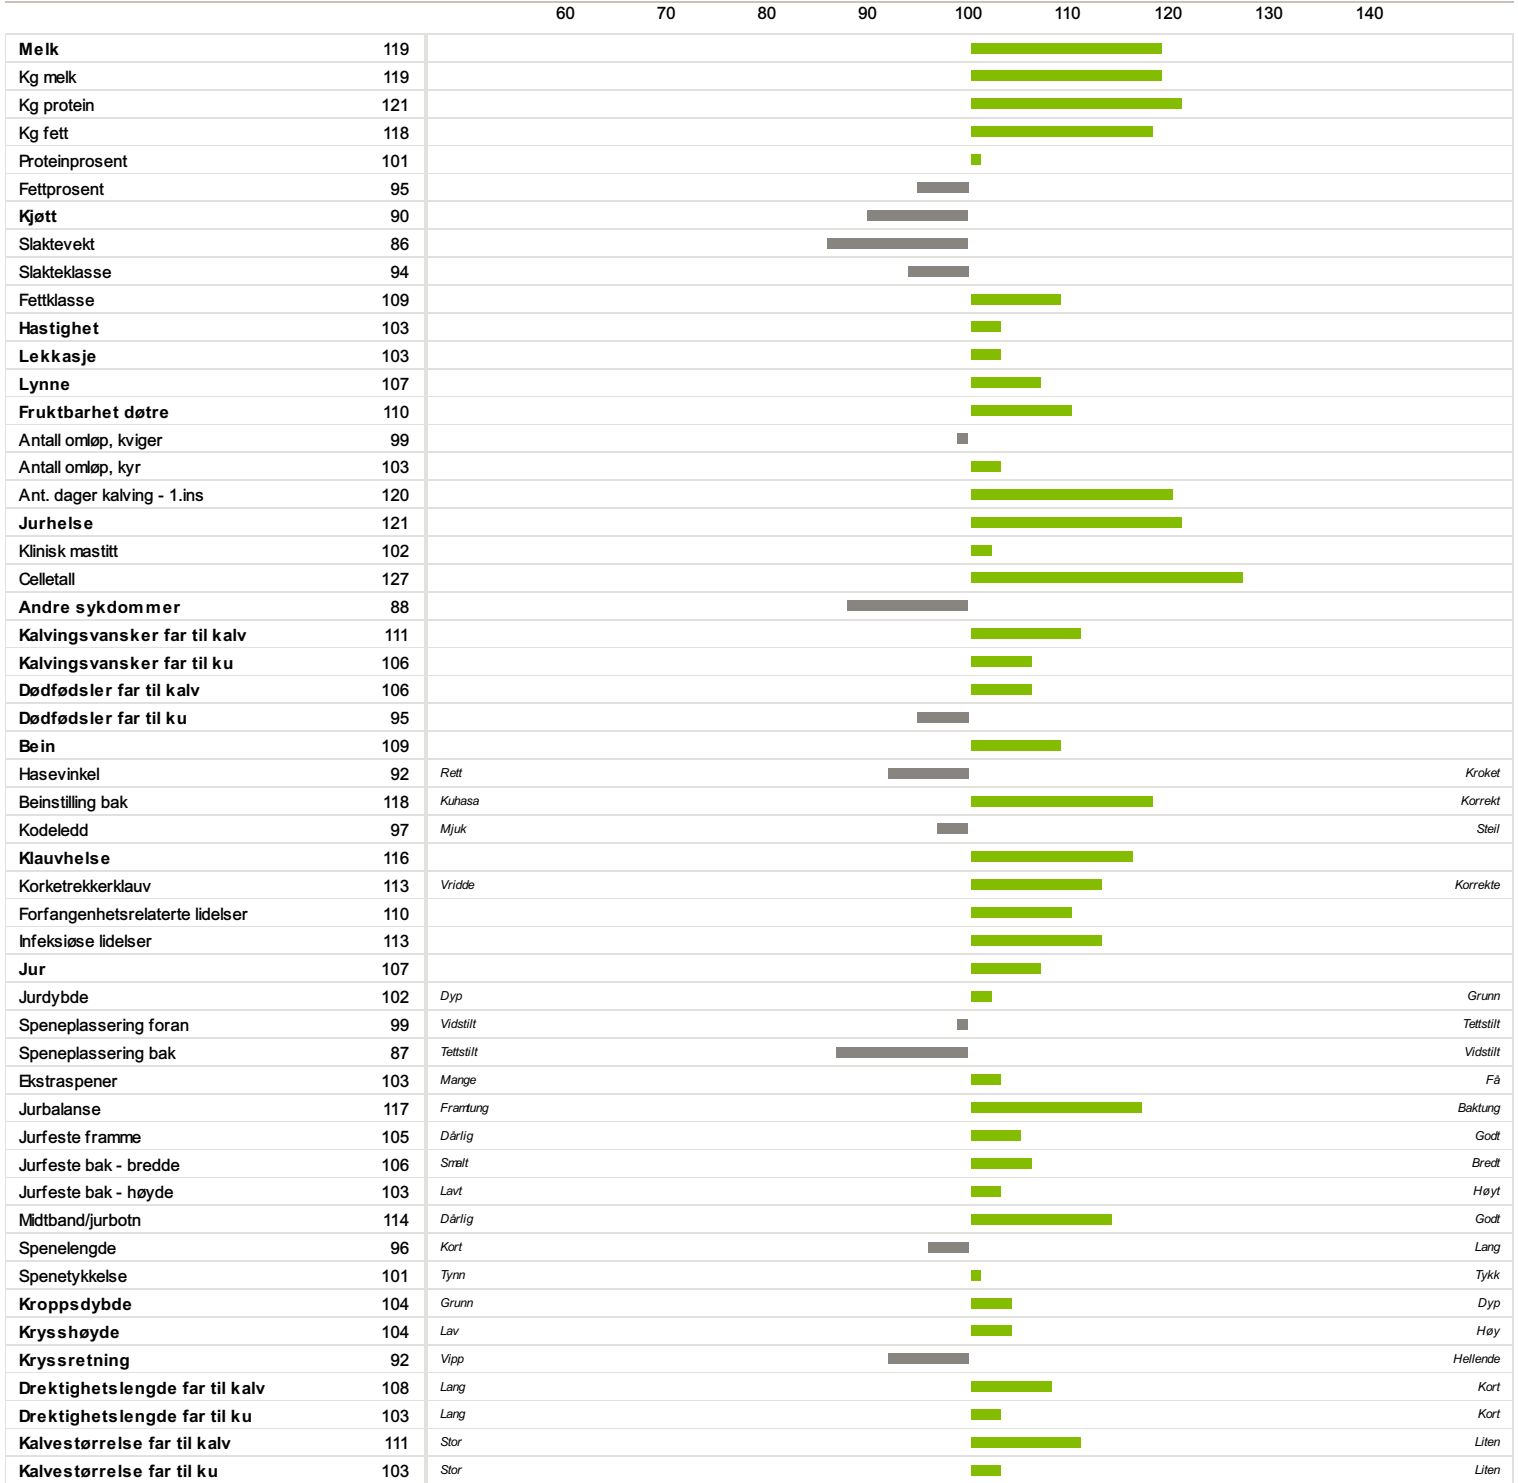

12165 Kleiva-P-ET

Norsk Rødt Fe / Eliteokse

Fødselsdato	Farge	Hornstatus	Oppdretter
31.12.2019	Rød/Hvit	Kollet	Anne Merete Hansen Lines, 7176 Linesøya

Far	Morf
11982 Sagen	11819 Onstad-P

29

- Melk
- Fruktbarhet
- Bein og klauver
- Klauvhelse

Av Isv erdberegning NRF
14.01.2022