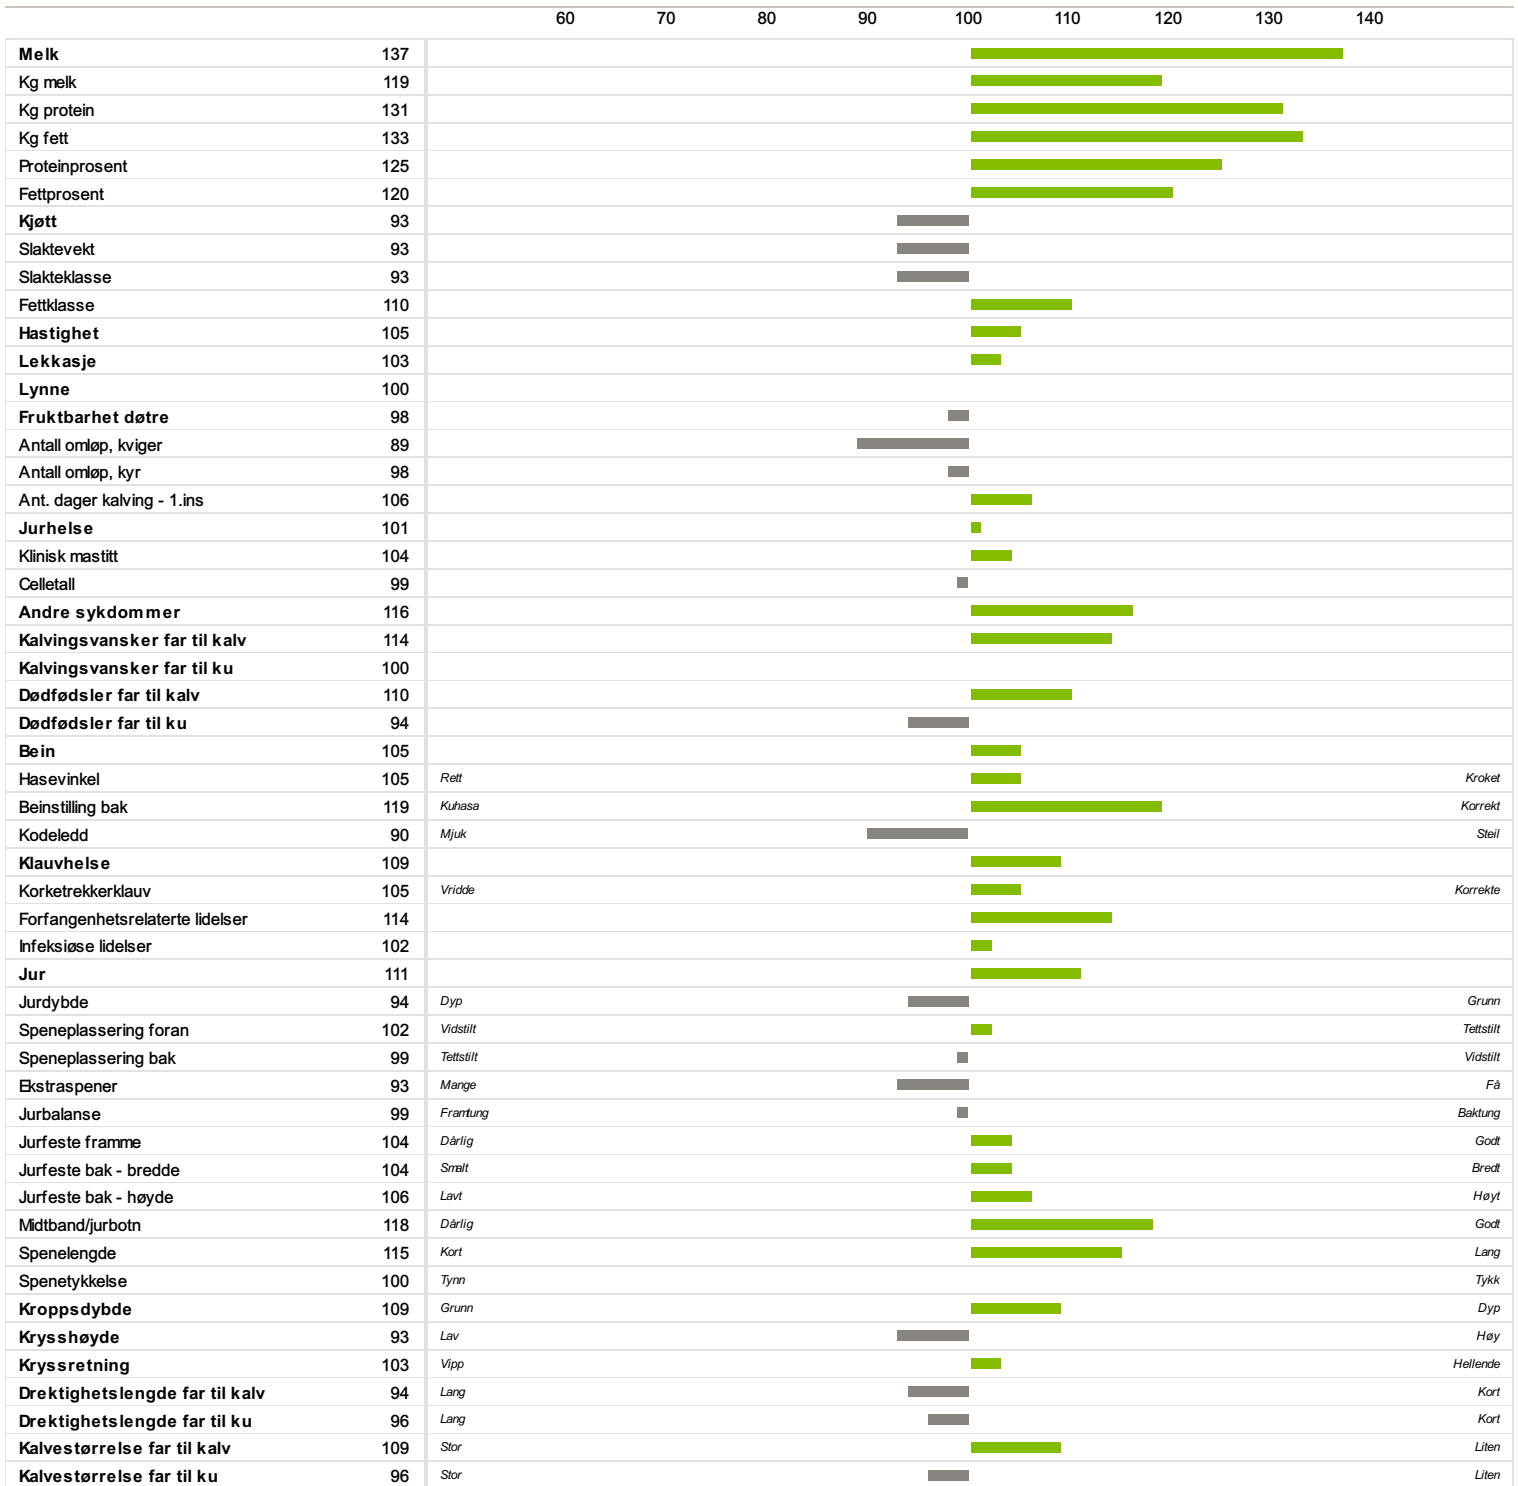

12122 Nylenne

Norsk Rødt Fe / NRF Økse

Far
24024 Vr Boume

Morfar
11690 Roen

30

Fødselsdato
23.06.2019

Farge
Rød/Hvit

Hornstatus
Hornet

Oppdretter
Trude og Joar Onstad, 2013 Skjjetten

- Melk
- Hastighet
- Bein og klauver
- Kalving
- Klauvhelse

Av Isverdberegning NRF
14.01.2022