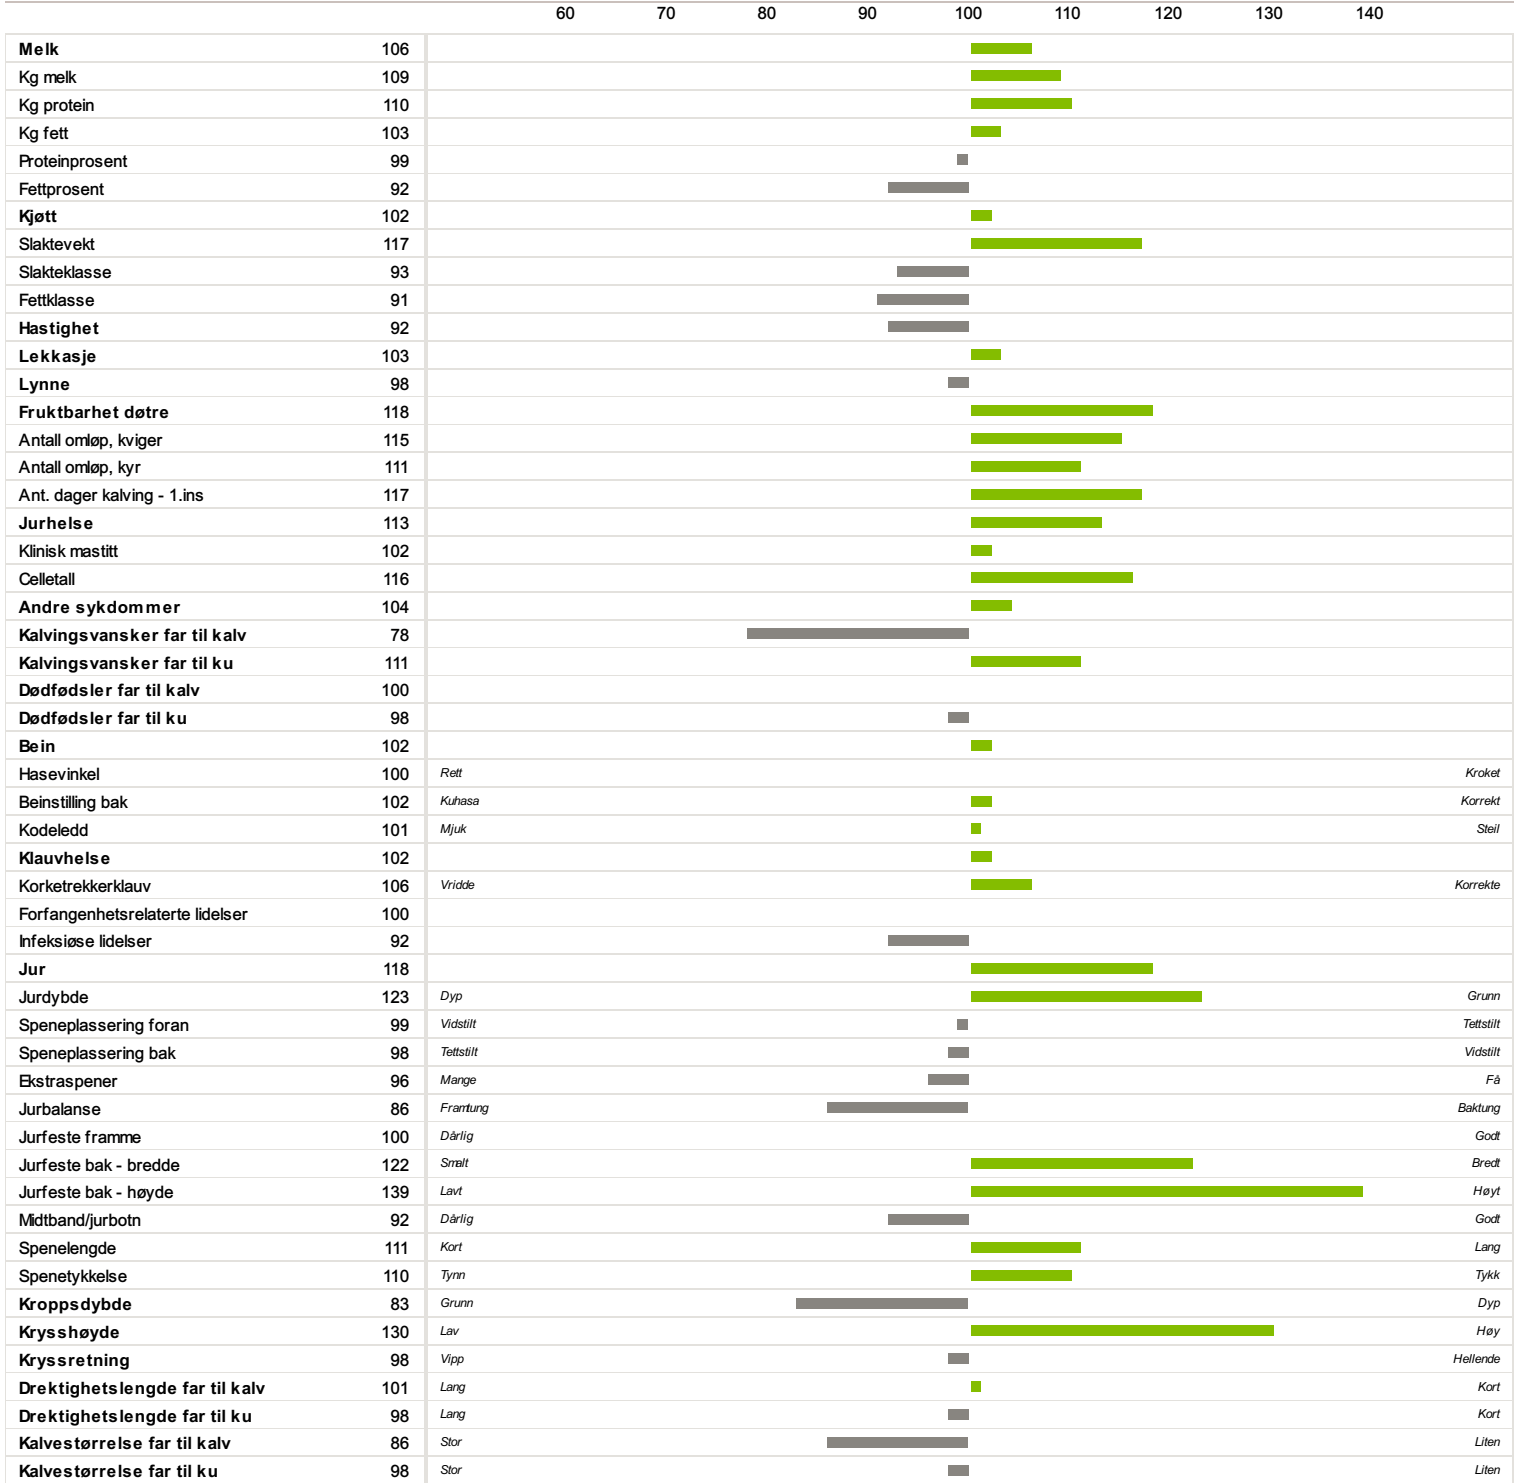

# 11975 Reinaamo-P

Norsk Rødt Fe / NRF Okse

Fødselsdato  
01.05.2017

Farge  
Rød

Hornstatus  
Kollet

Oppdretter  
Reinåga Samdrift, 8646 Korgen

Far  
11308 Hofstad

Morfar  
10579 Eggtrøen-P

27

Fruktbarhet

Helse

Bein og klauver

Av Isv erdberegning NRF  
14.01.2022