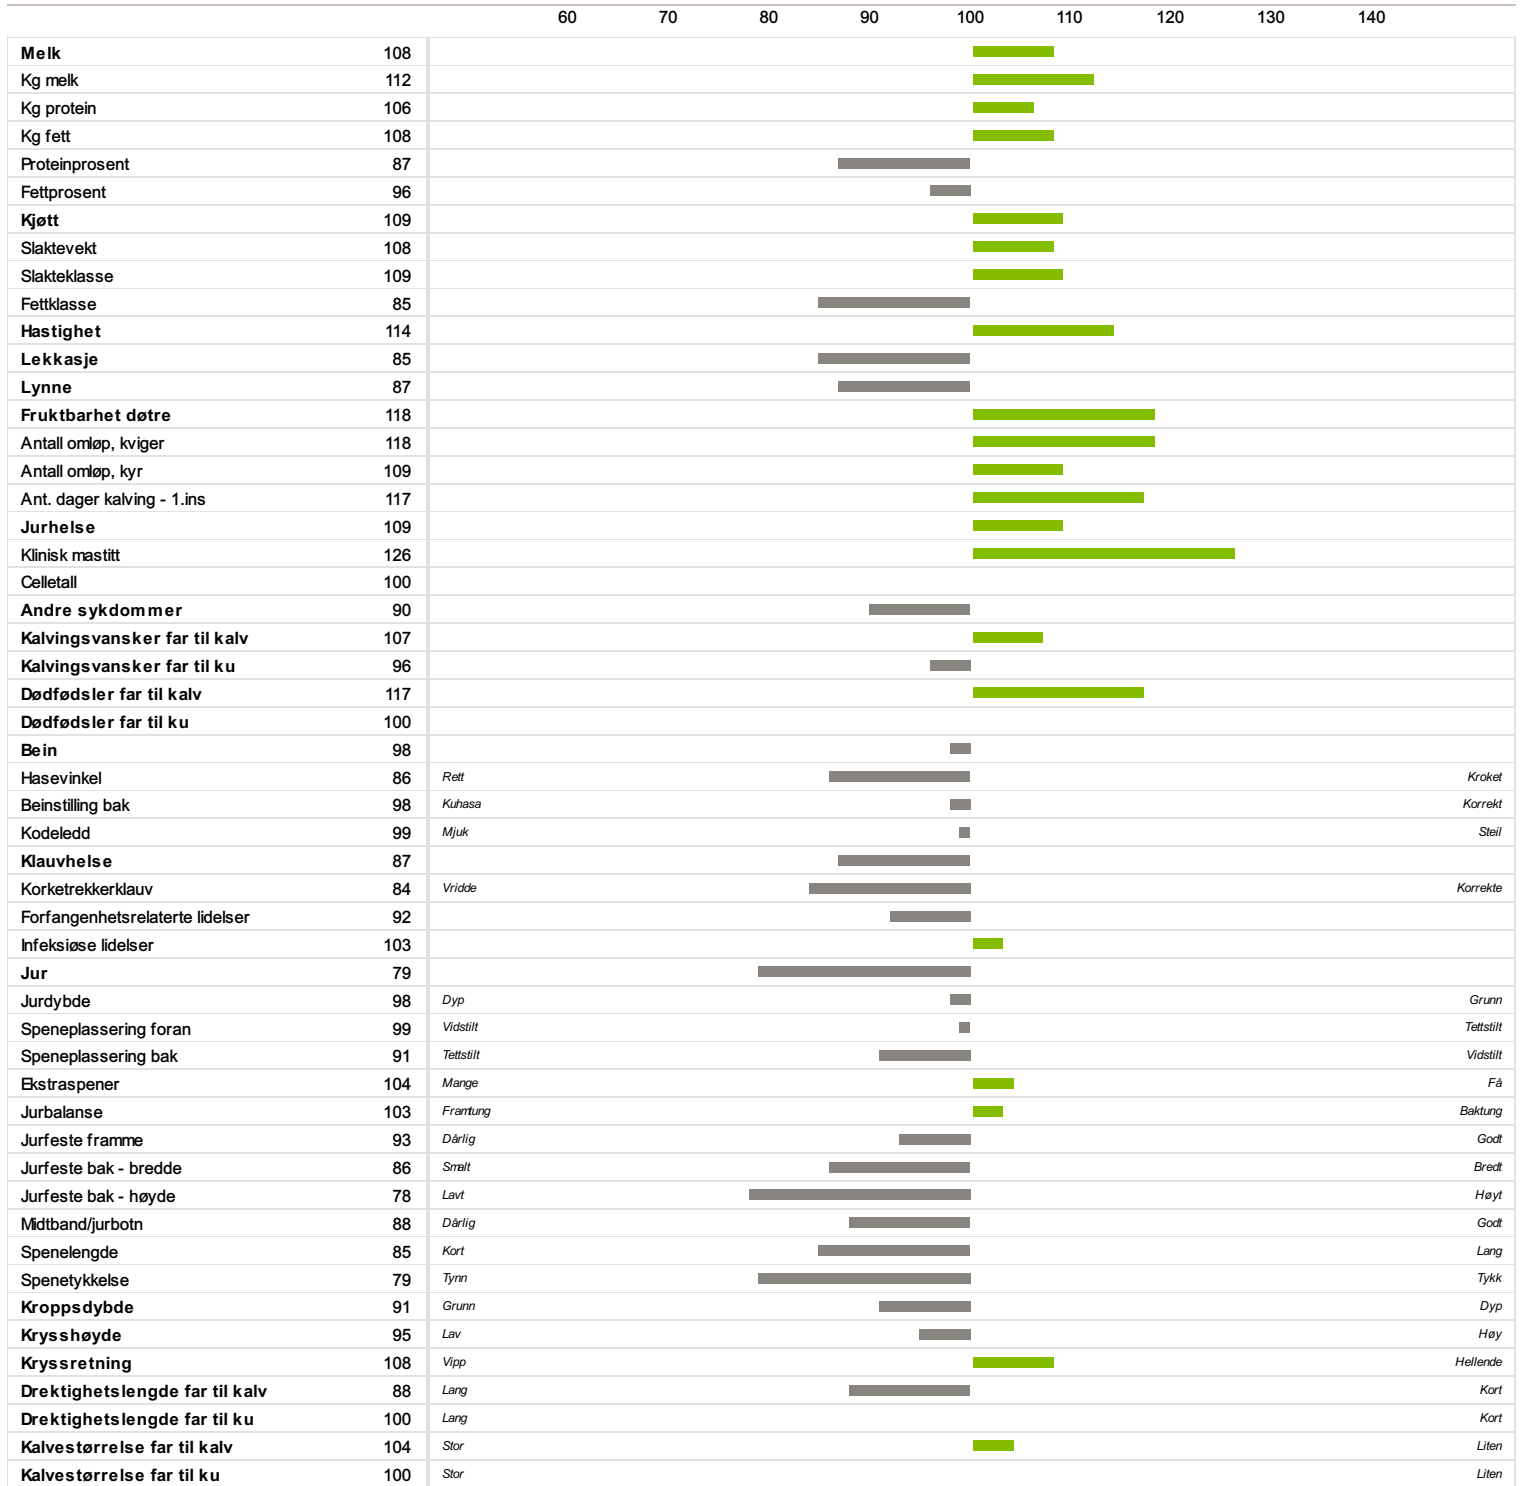

11972 NedreDahle

Far	Morfar	1
11782 Vin	11550 Dale	

Fødselsdato	Farge	Hornstatus	Oppdretter
04.06.2017	Rød	Homet	Svein Magne Dahle, 6320 Isfjorden

Fruktbarhet	Hastighet	Kjøtt	Kalving
-------------	-----------	-------	---------