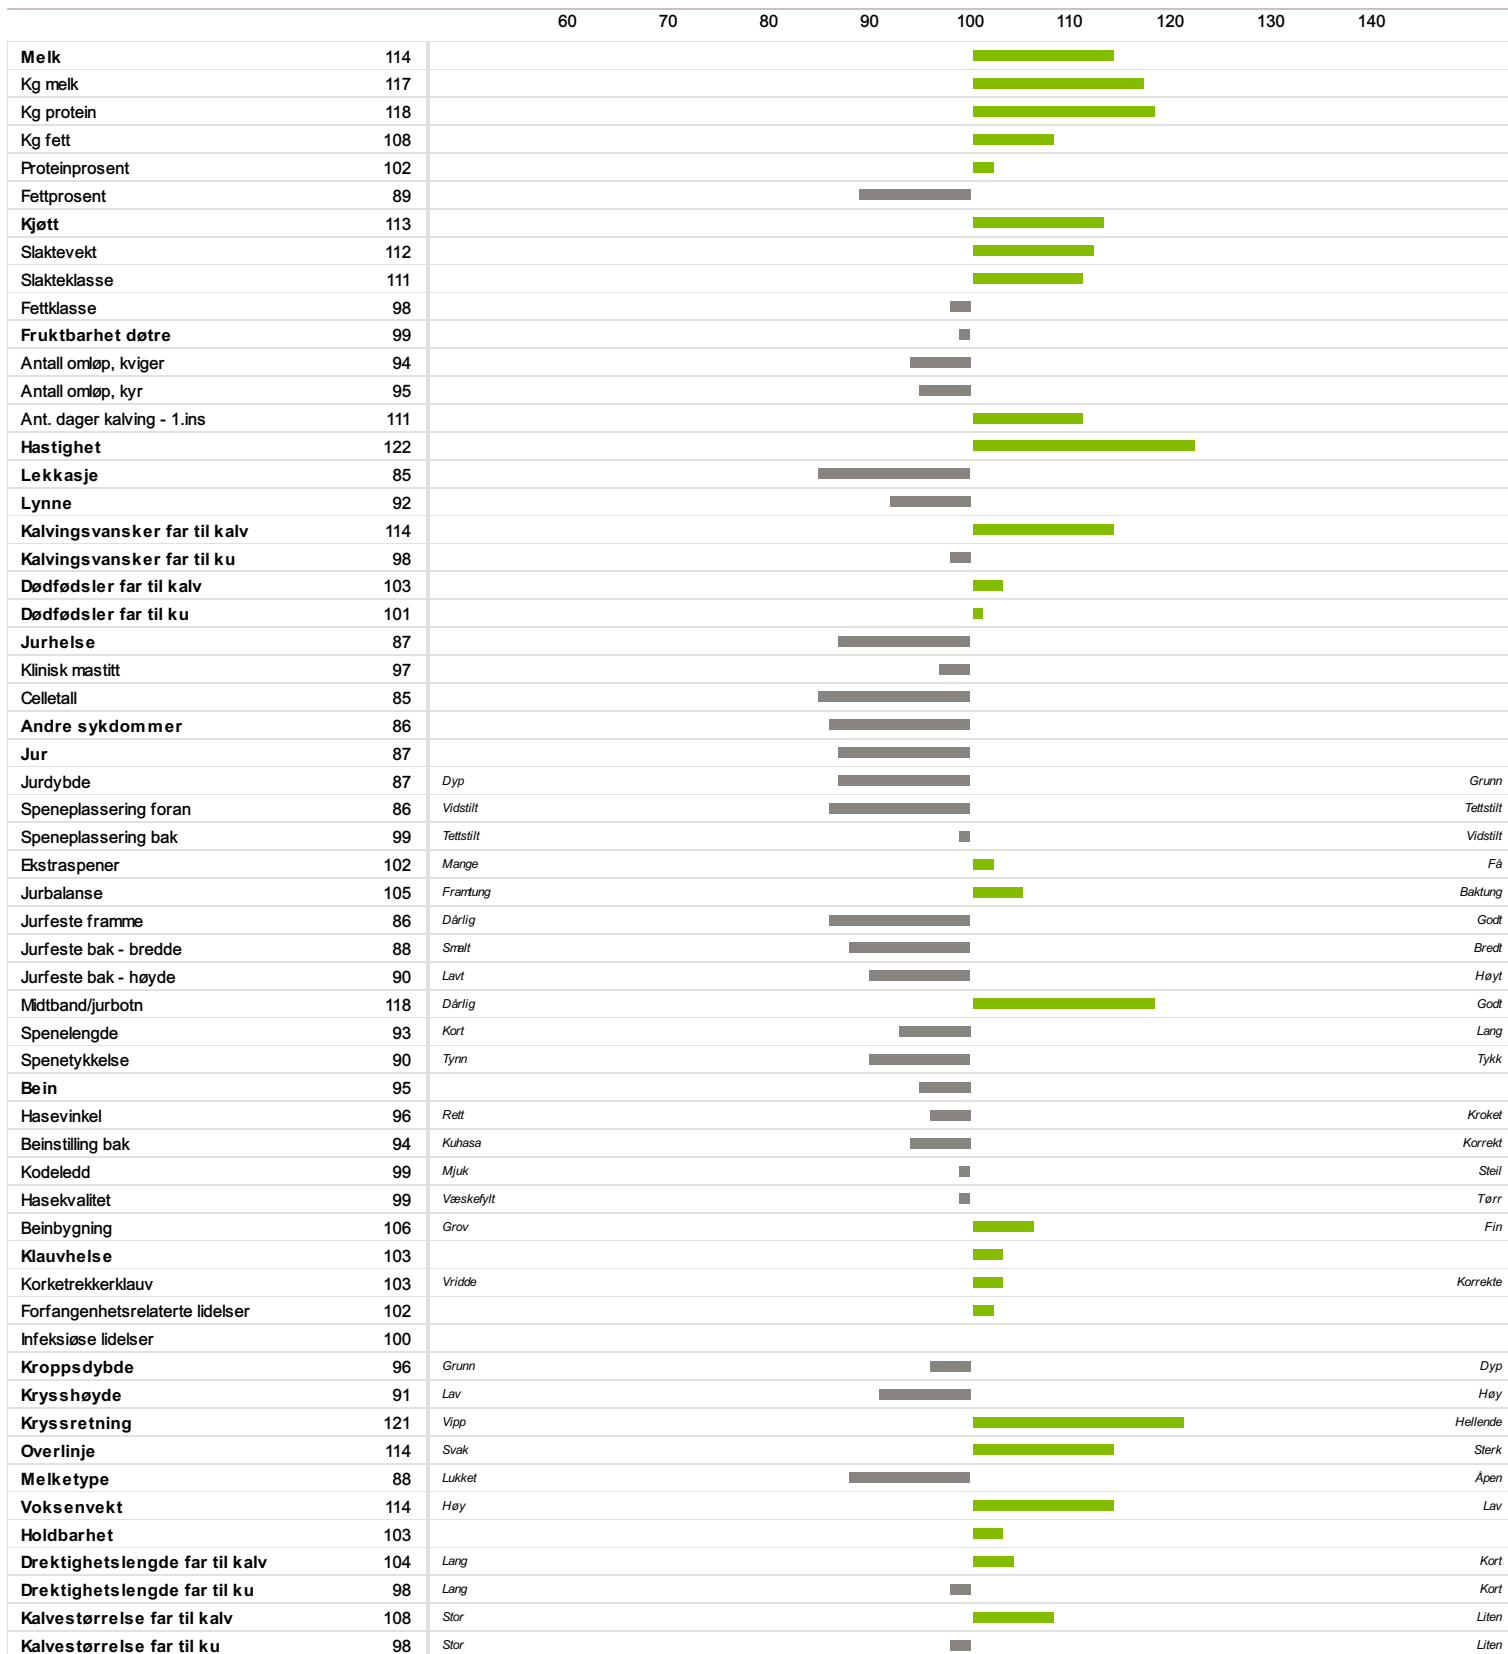

11943 Rissa

Far
11737 Gjelsvik

Morfar
10918 Val

0

Fødselsdato 18.11.2016 Farge Svart Hornstatus Homet Oppdretter Rissa Samdrift, 7100 Rissa

Hastighet

Avlsverdberegning NRF
26.09.2022