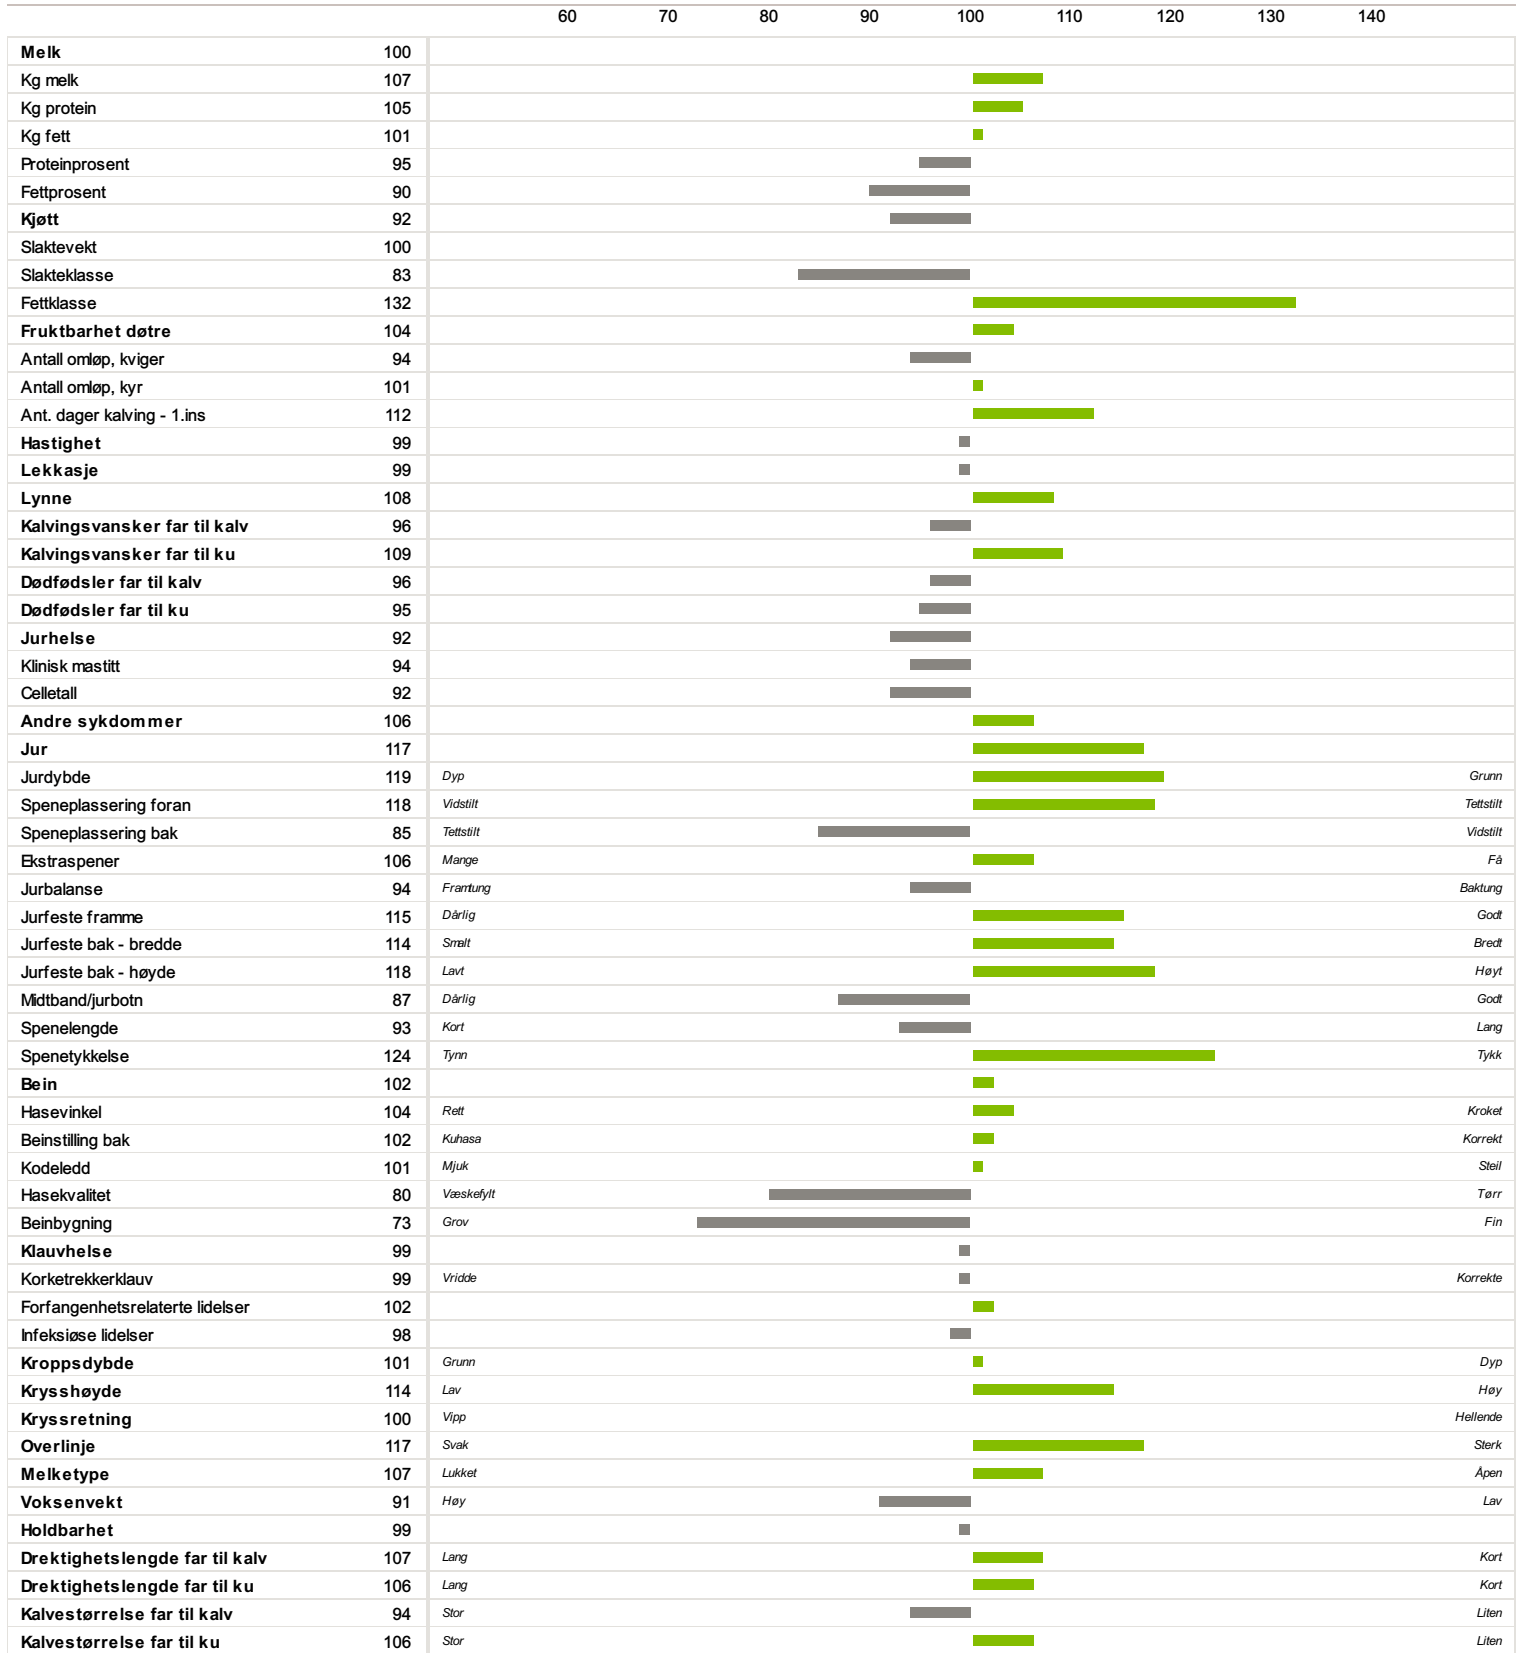

11937 Rudi

Norsk Rødt Fe / NRF

Far
11733 Ommelstad

Morfar
10739 Ravn

10

Fødselsdato 20.11.2016	Farge Svart	Hornstatus Kollet	Oppdretter Rudi Stein Roger, 2662 Dovre
----------------------------------	-----------------------	-----------------------------	---

Bein og klauver

Lynne

Av Isverdberegning NRF
30.12.2024