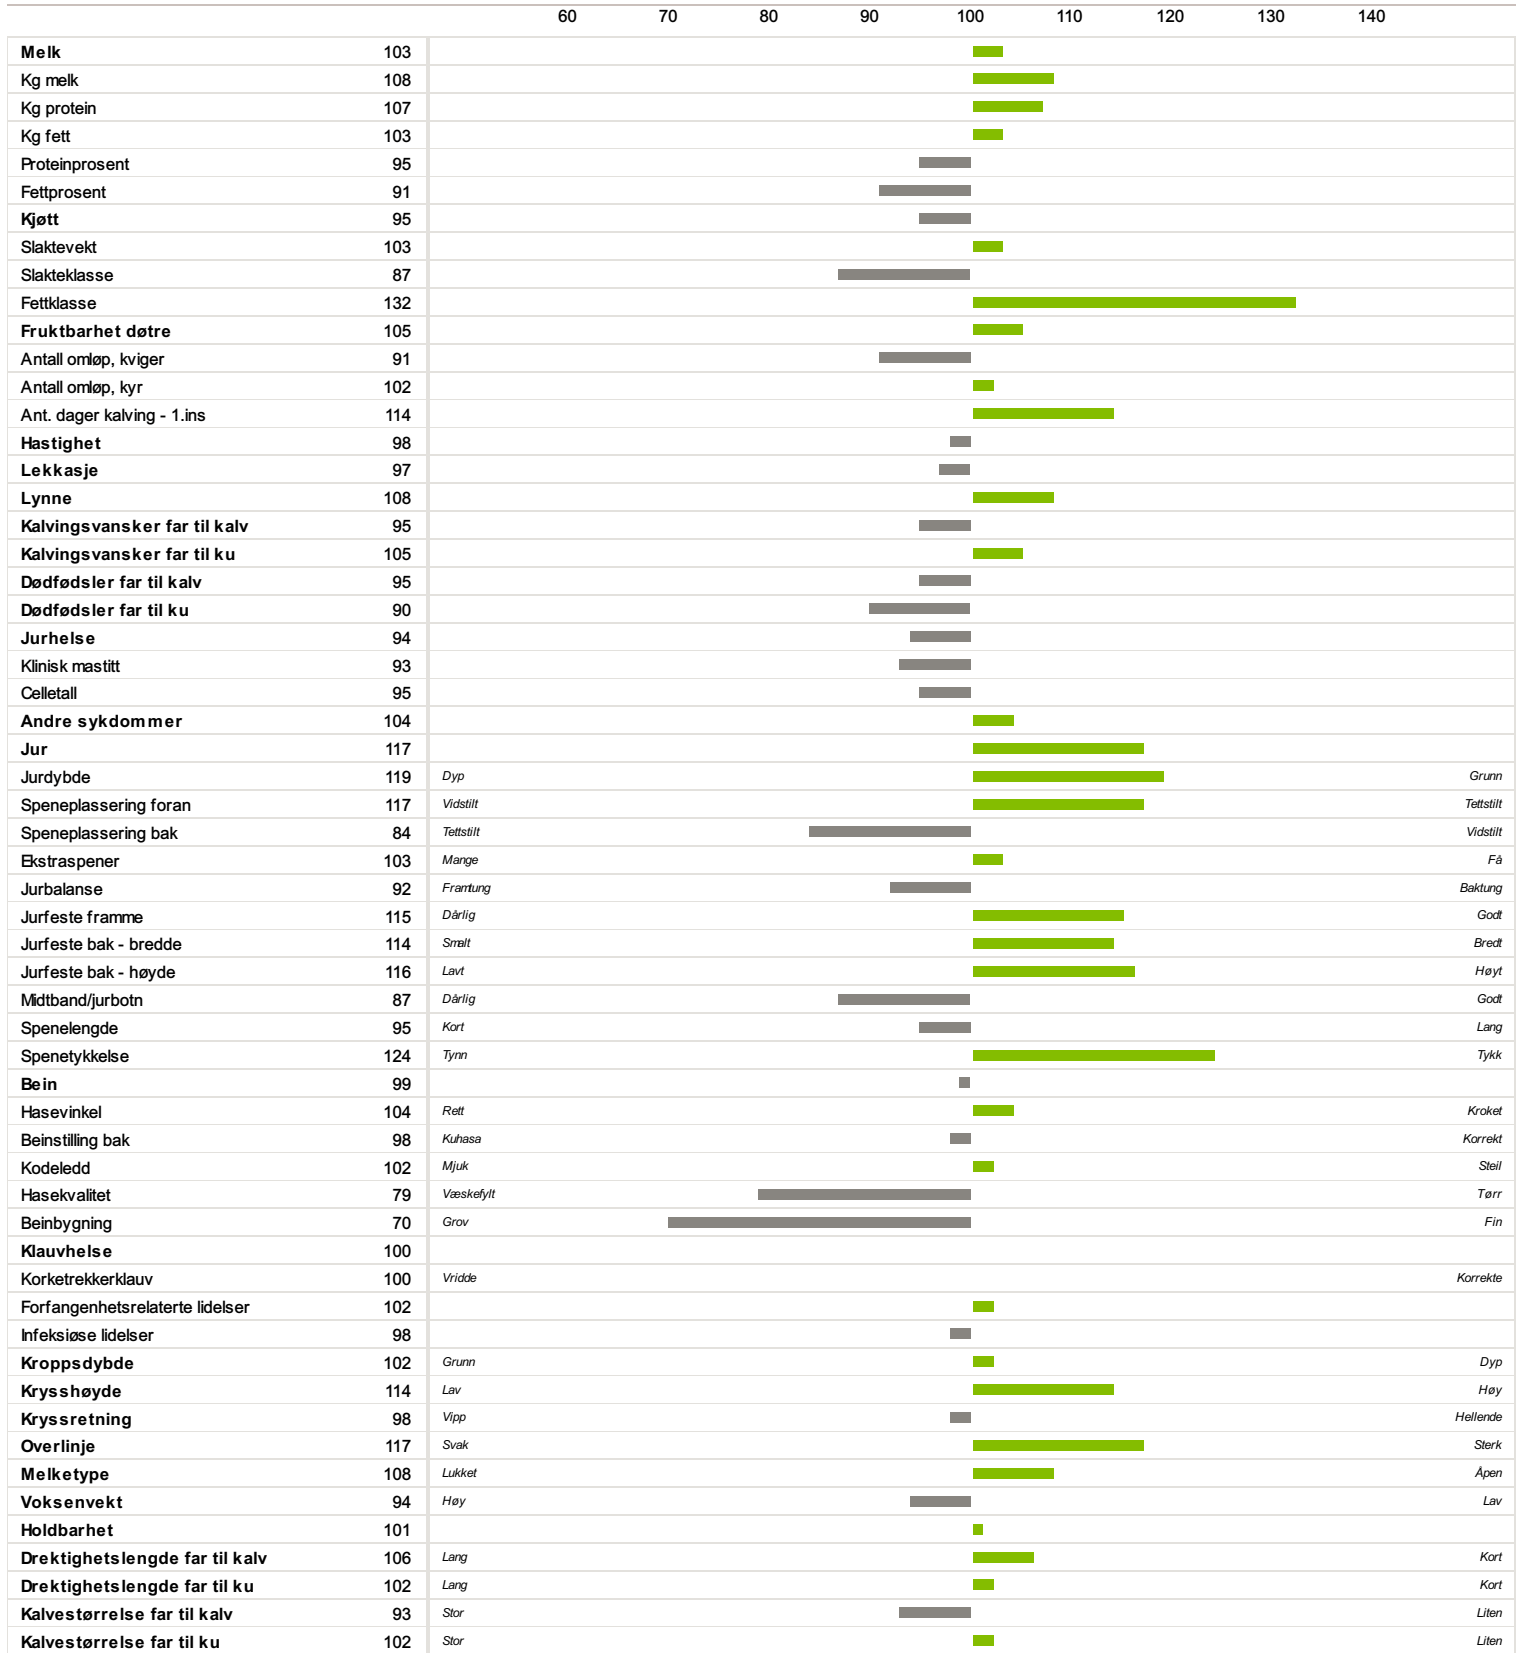

11937 Rudi

Norsk Rødt Fe / NRF

| | | | |
|--------------------|--------------|-------------------|------------------------------|
| Fødselsdato | Farge | Hornstatus | Oppdretter |
| 20.11.2016 | Svart | Kollet | Rudi Stein Roger, 2662 Dovre |

Far
11733 Ommelstad

Morfar
10739 Ravn

12

Lynne

Avlsverdberegning NRF
30.05.2023